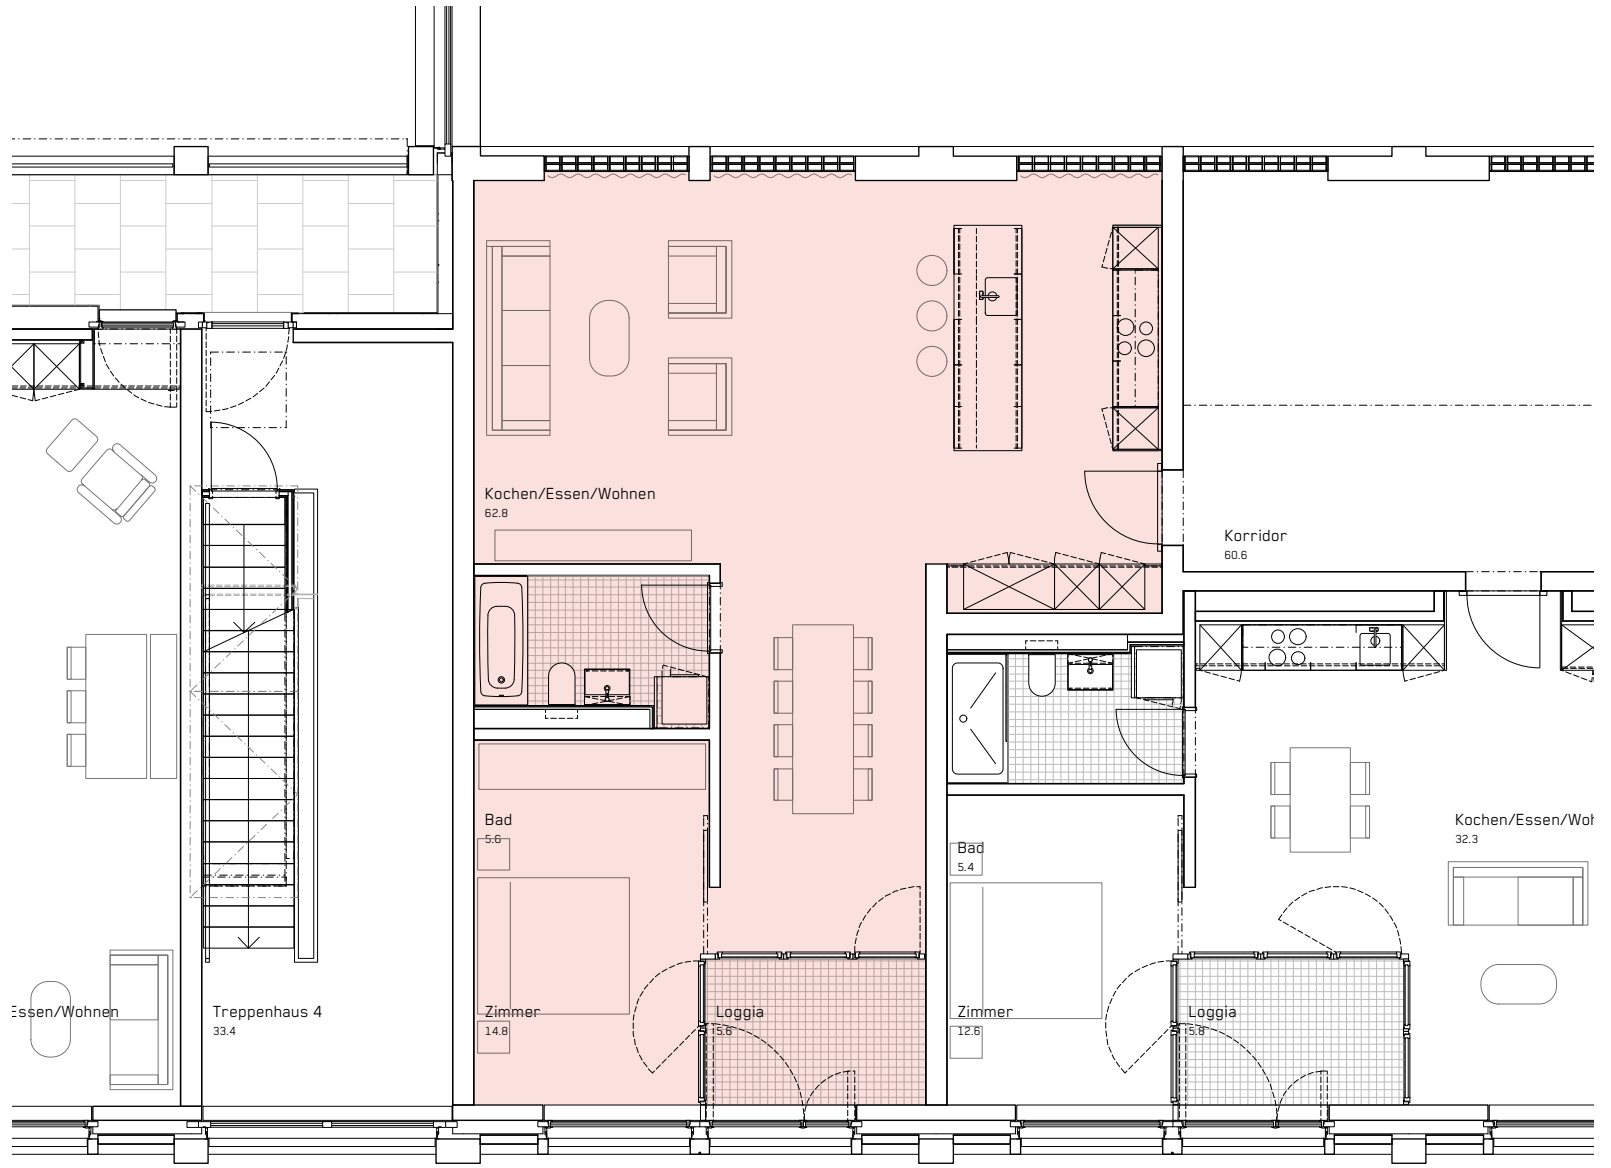

# 4. VIERTEL

Gebäude	<b>Seetalplatz 1a</b>
Wohnung	<b>21-141</b>
Geschoss	<b>4. OG</b>
Zimmer	<b>2.5</b>
Wohnfläche	<b>88.8 m<sup>2</sup></b>

Stand 07.2022  
Änderungen vorbehalten.  
Alle Angaben ohne Gewähr.