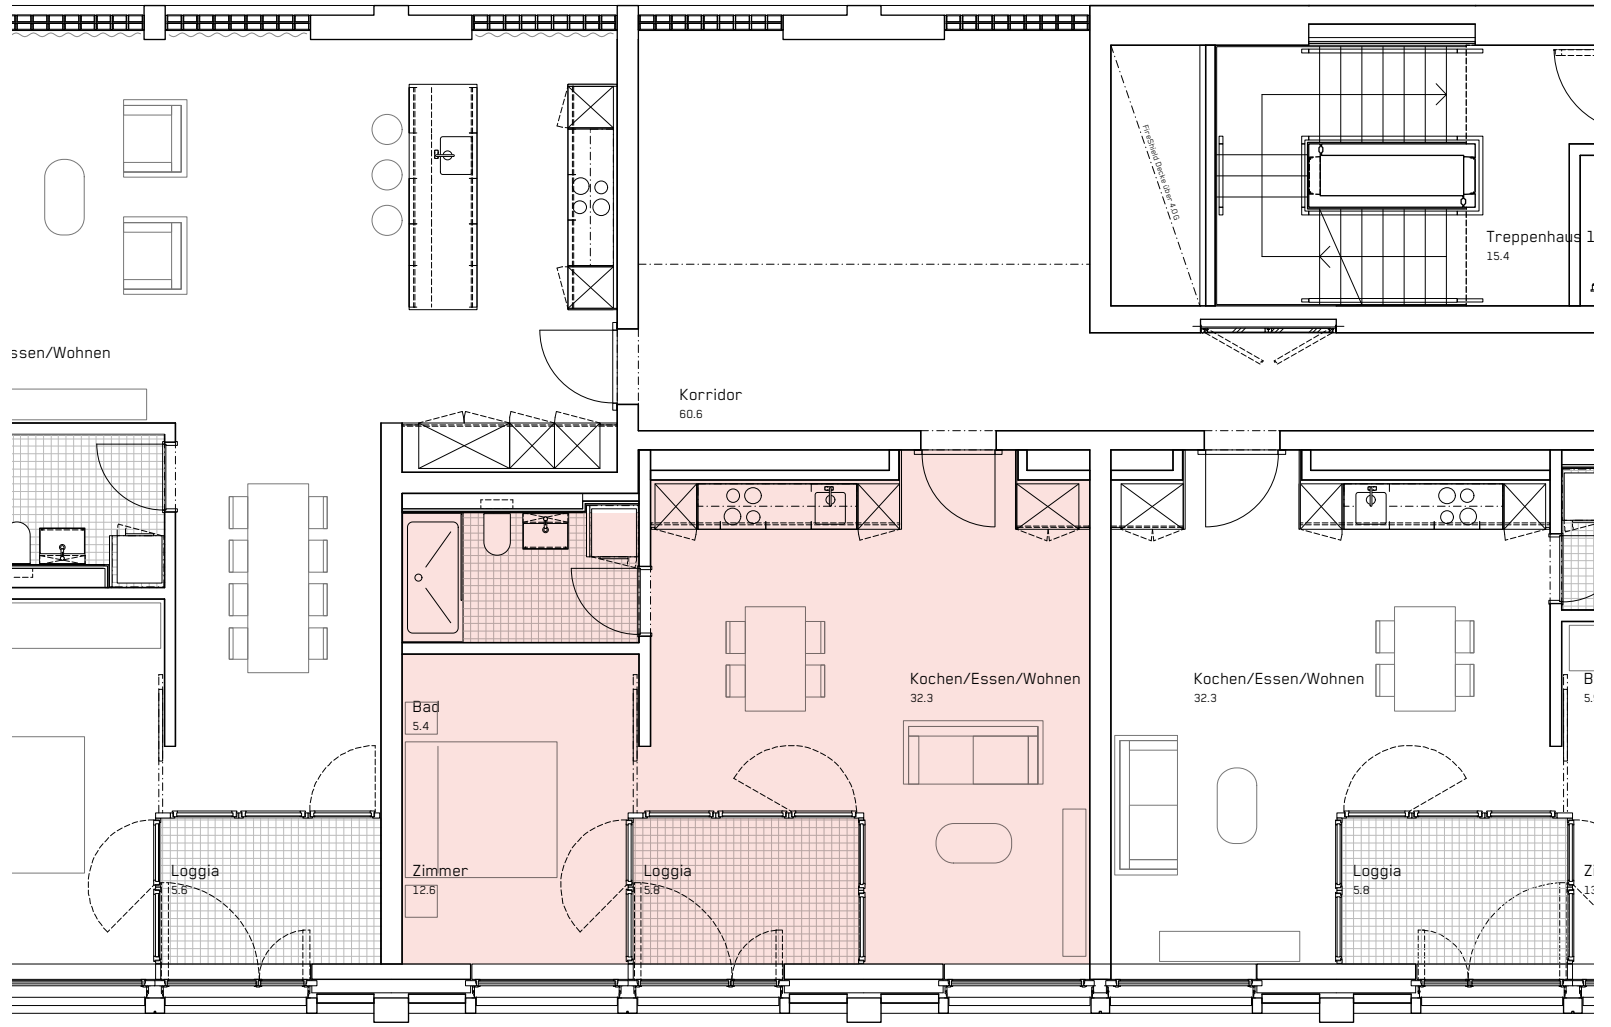

4 VIERTEL

Gebäude	Seetalplatz 1a
Wohnung	21-142
Geschoss	4. OG
Zimmer	2.5
Wohnfläche	56 m²

Stand 07.2022
Änderungen vorbehalten.
Alle Angaben ohne Gewähr.