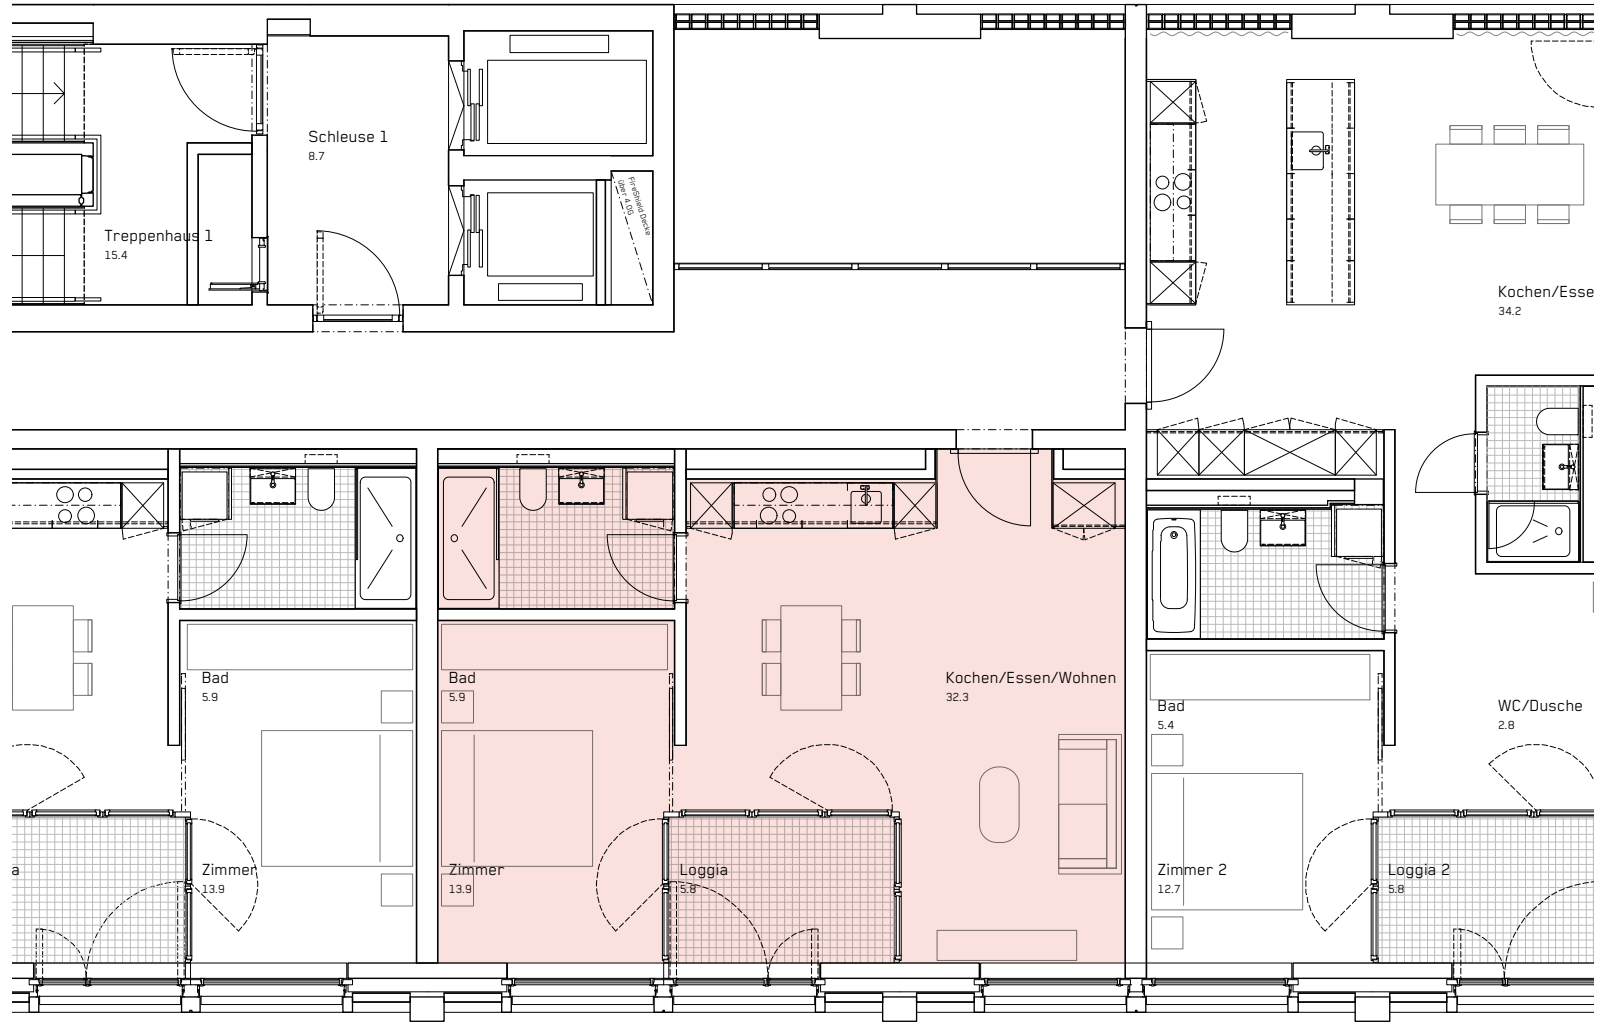

# 4 VIERTEL

Gebäude **Seetalplatz 1a**

Wohnung **21-144**

Geschoss **4. OG**

Zimmer **2.5**

Wohnfläche **57.8 m<sup>2</sup>**

Stand 07.2022  
 Änderungen vorbehalten.  
 Alle Angaben ohne Gewähr.