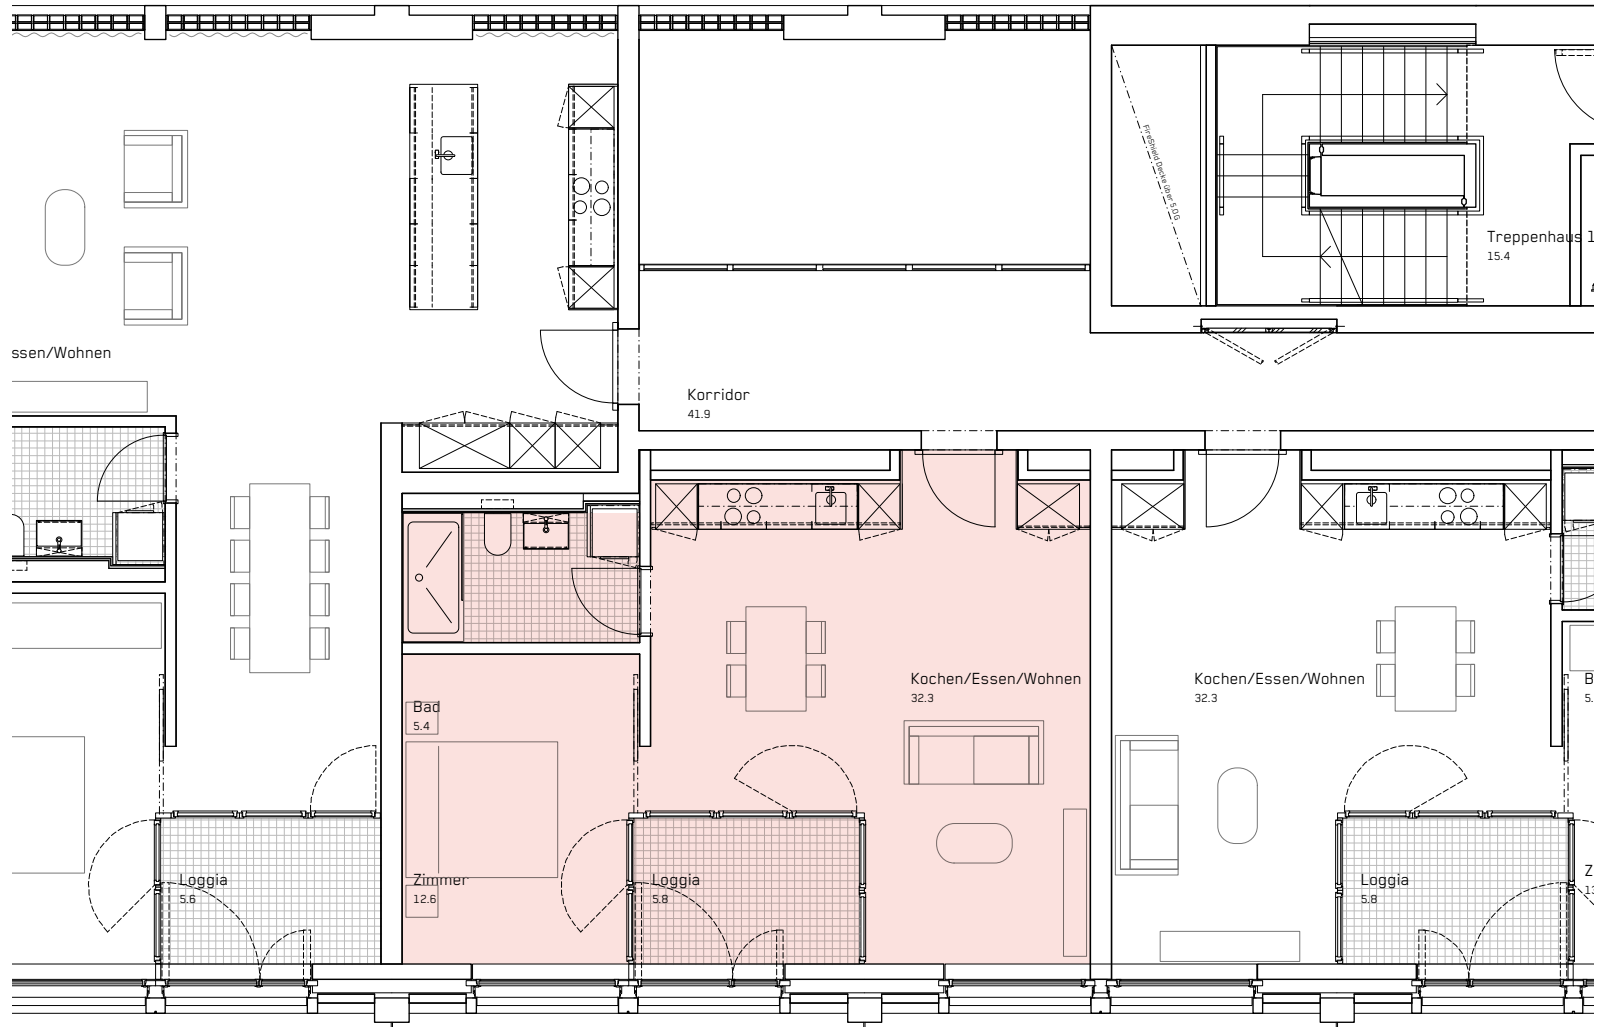

4 VIERTEL

Gebäude	Seetalplatz 1a
Wohnung	21-152
Geschoss	5. OG
Zimmer	2.5
Wohnfläche	56 m²

Stand 07.2022
 Änderungen vorbehalten.
 Alle Angaben ohne Gewähr.