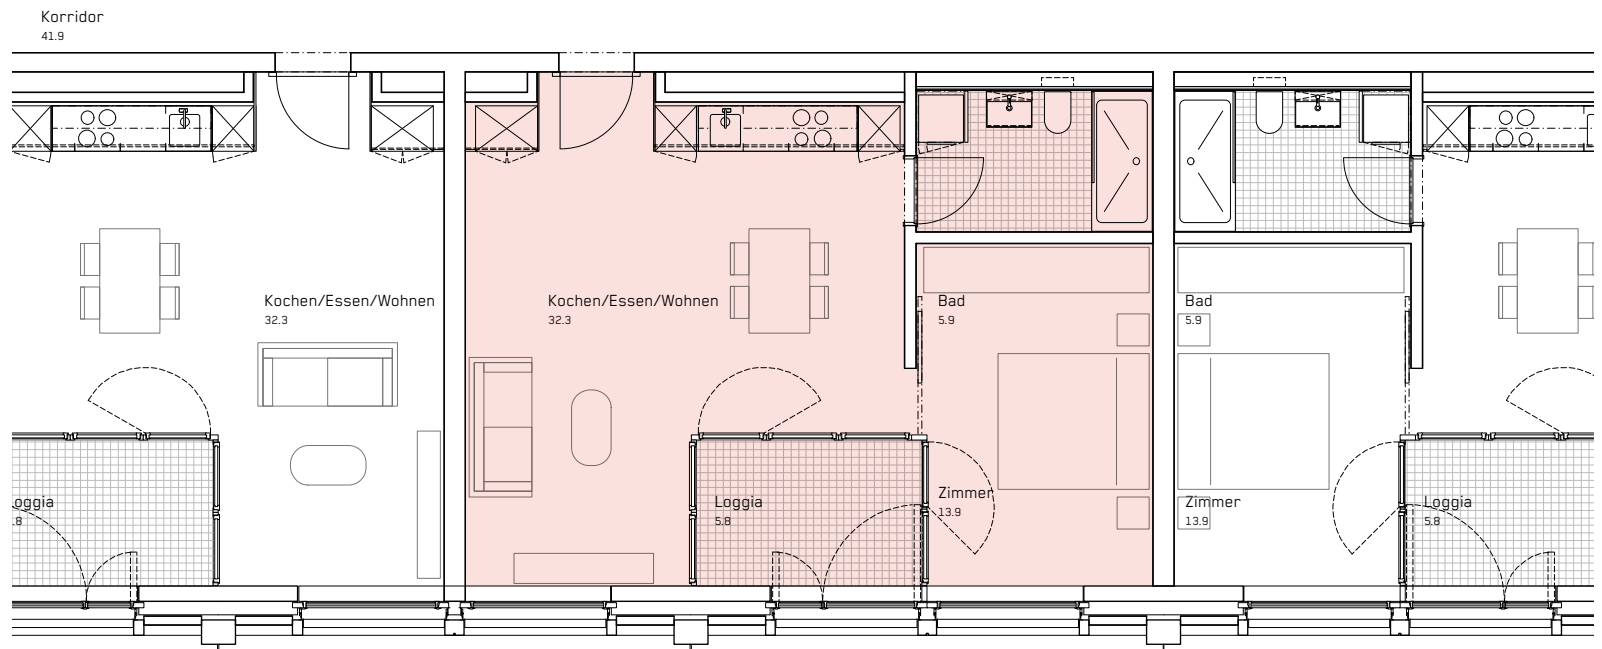

# 4 VIERTEL

Gebäude	<b>Seetalplatz 1a</b>
Wohnung	<b>21-153</b>
Geschoss	<b>5. OG</b>
Zimmer	<b>2.5</b>
Wohnfläche	<b>57.8 m<sup>2</sup></b>

Stand 07.2022  
 Änderungen vorbehalten.  
 Alle Angaben ohne Gewähr.