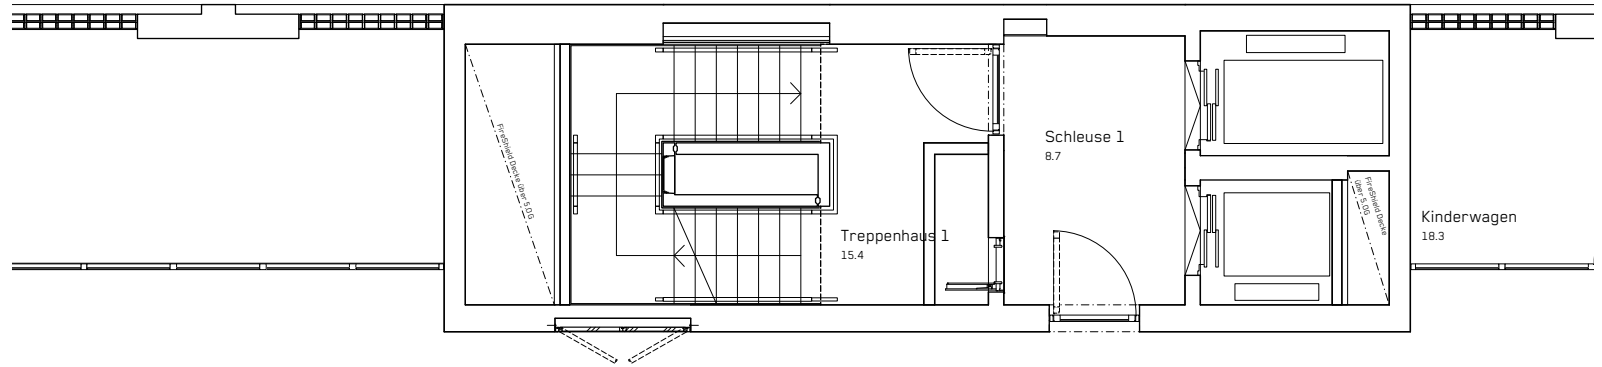

# 4 VIERTEL

Gebäude	<b>Seetalplatz 1a</b>
Wohnung	<b>21-153</b>
Geschoss	<b>5. OG</b>
Zimmer	<b>2.5</b>
Wohnfläche	<b>57.8 m<sup>2</sup></b>

Stand 07.2022  
 Änderungen vorbehalten.  
 Alle Angaben ohne Gewähr.