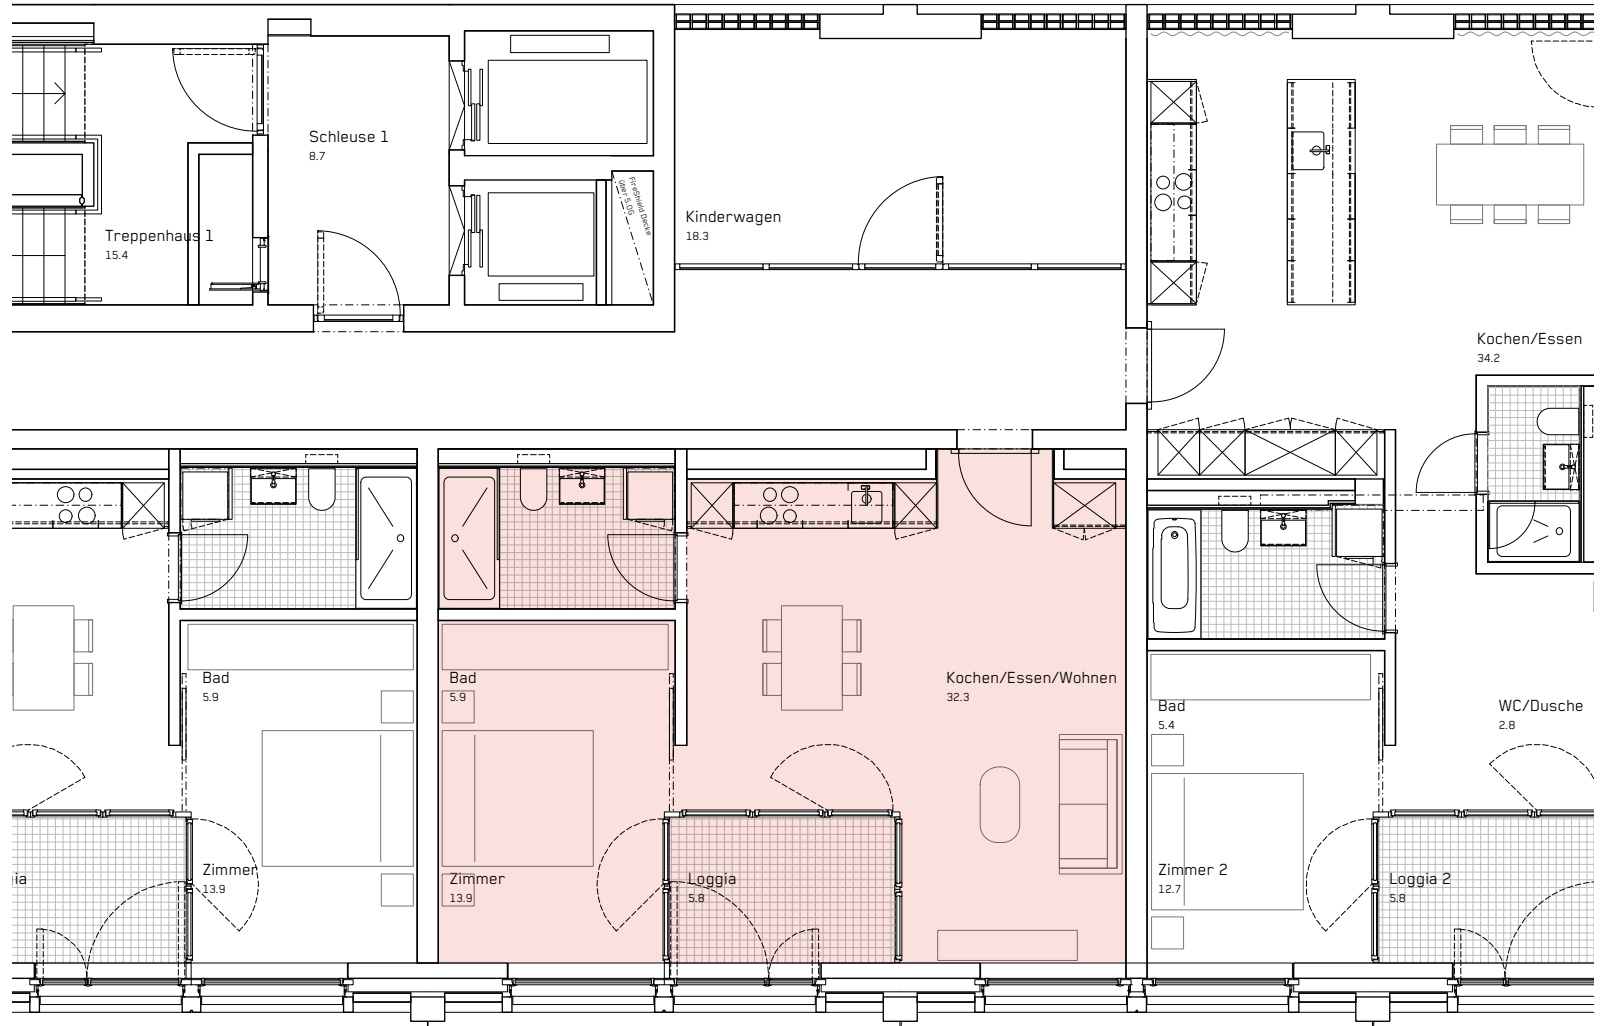

4 VIERTEL

| | |
|------------|---------------------------|
| Gebäude | Seetalplatz 1a |
| Wohnung | 21-154 |
| Geschoss | 5. OG |
| Zimmer | 2.5 |
| Wohnfläche | 57.8 m² |

Stand 07.2022
 Änderungen vorbehalten.
 Alle Angaben ohne Gewähr.