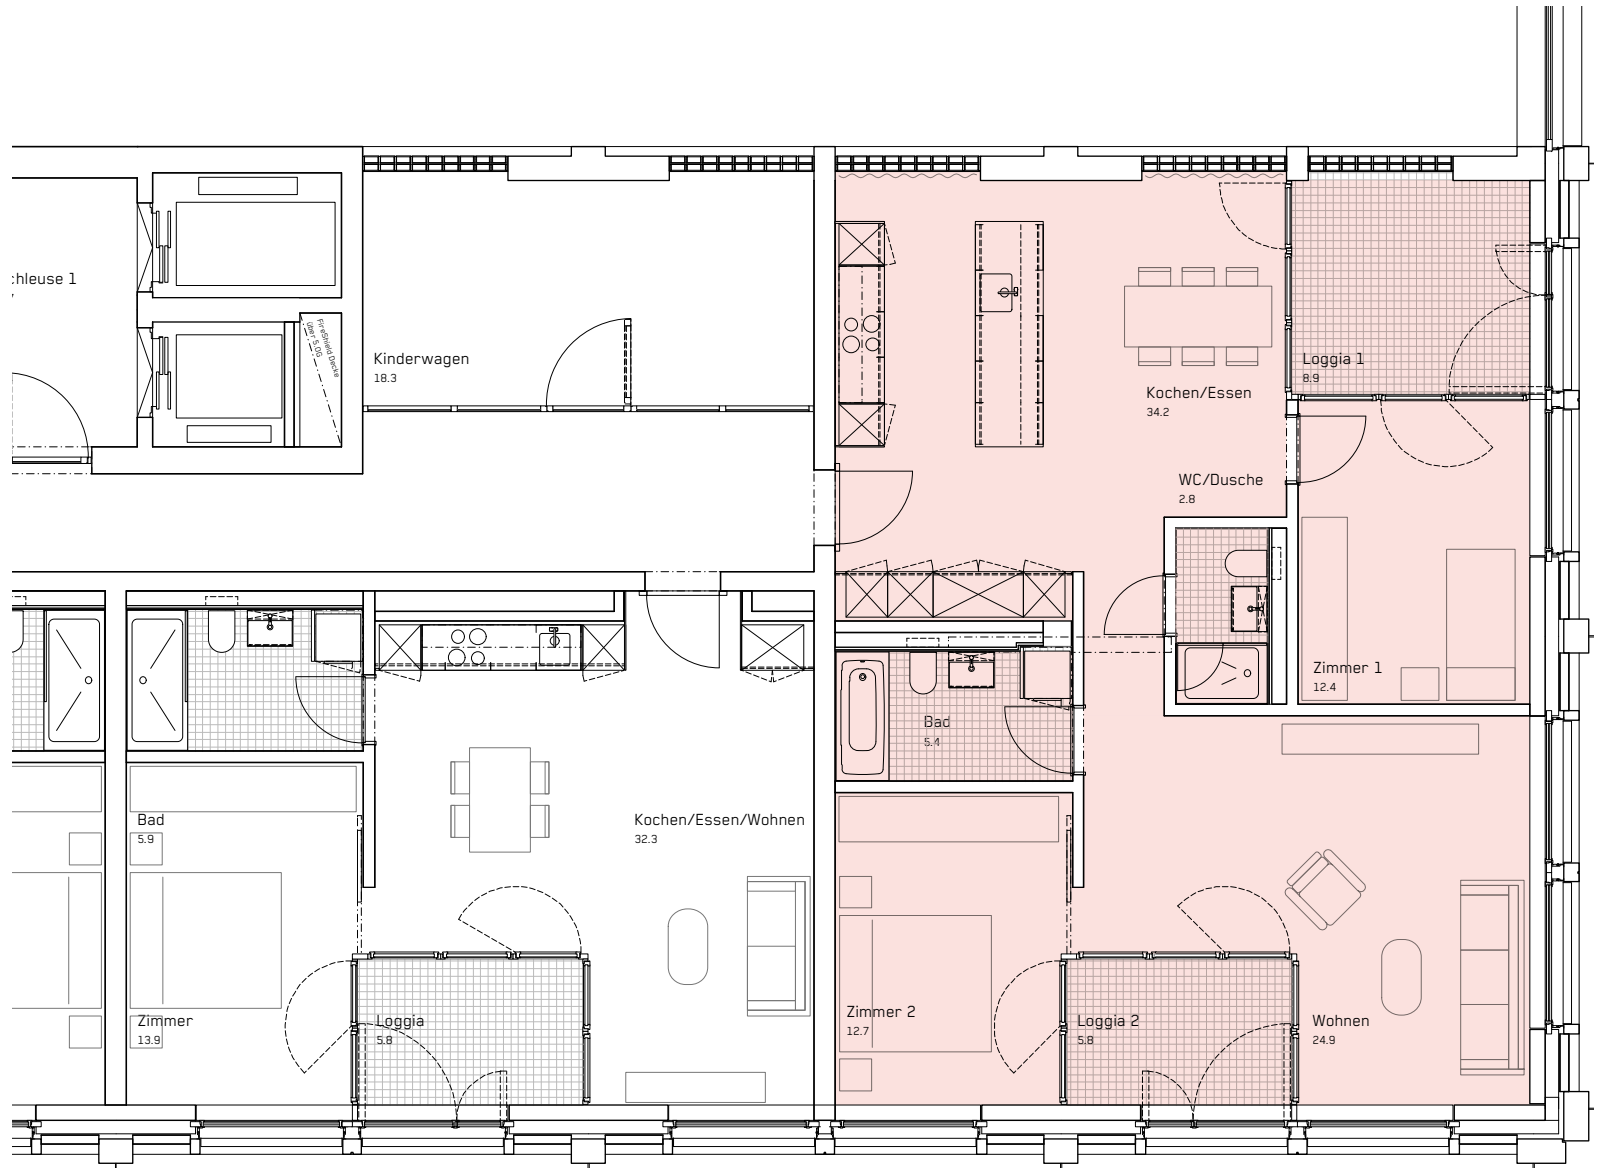

4. VIERTEL

Gebäude	Seetalplatz 1a
Wohnung	21-155
Geschoss	5. OG
Zimmer	3.5
Wohnfläche	107.2 m²

Stand 07.2022
 Änderungen vorbehalten.
 Alle Angaben ohne Gewähr.