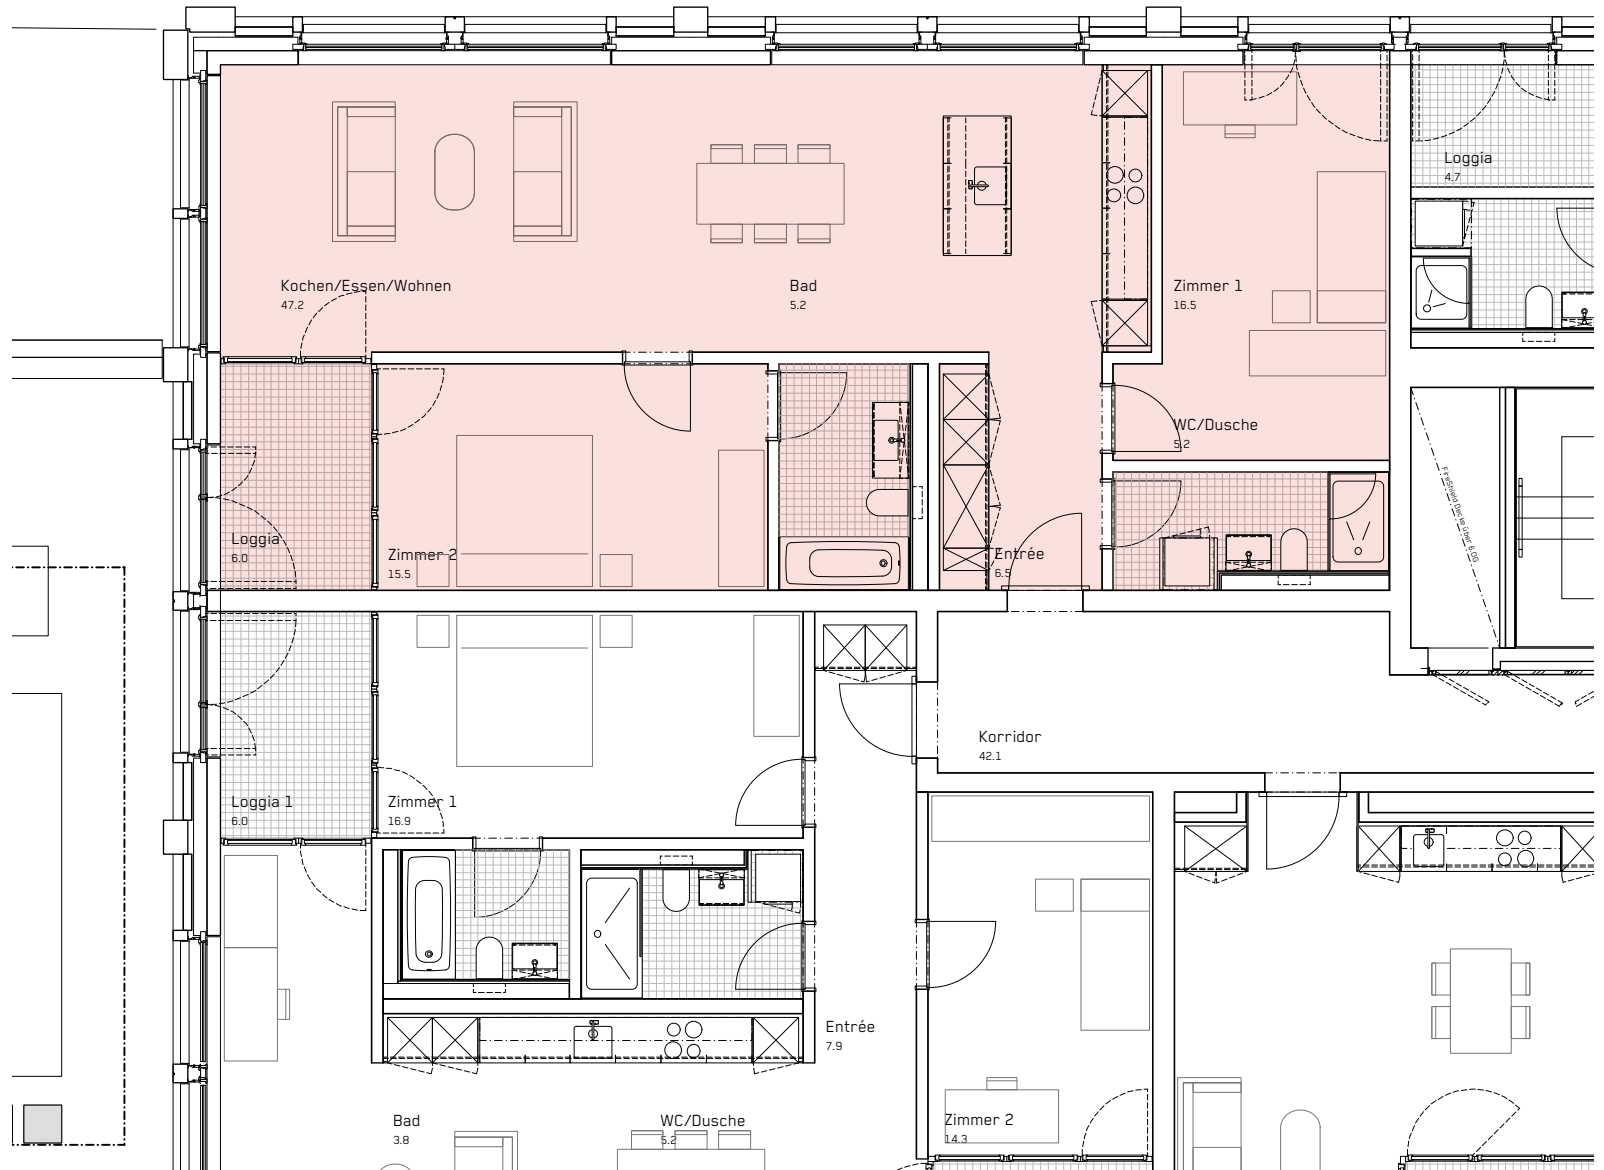

4. VIERTEL

Gebäude	Seetalplatz 1a
Wohnung	21-161
Geschoss	6. OG
Zimmer	3.5
Wohnfläche	102 m²

Stand 07.2022
Änderungen vorbehalten.
Alle Angaben ohne Gewähr.