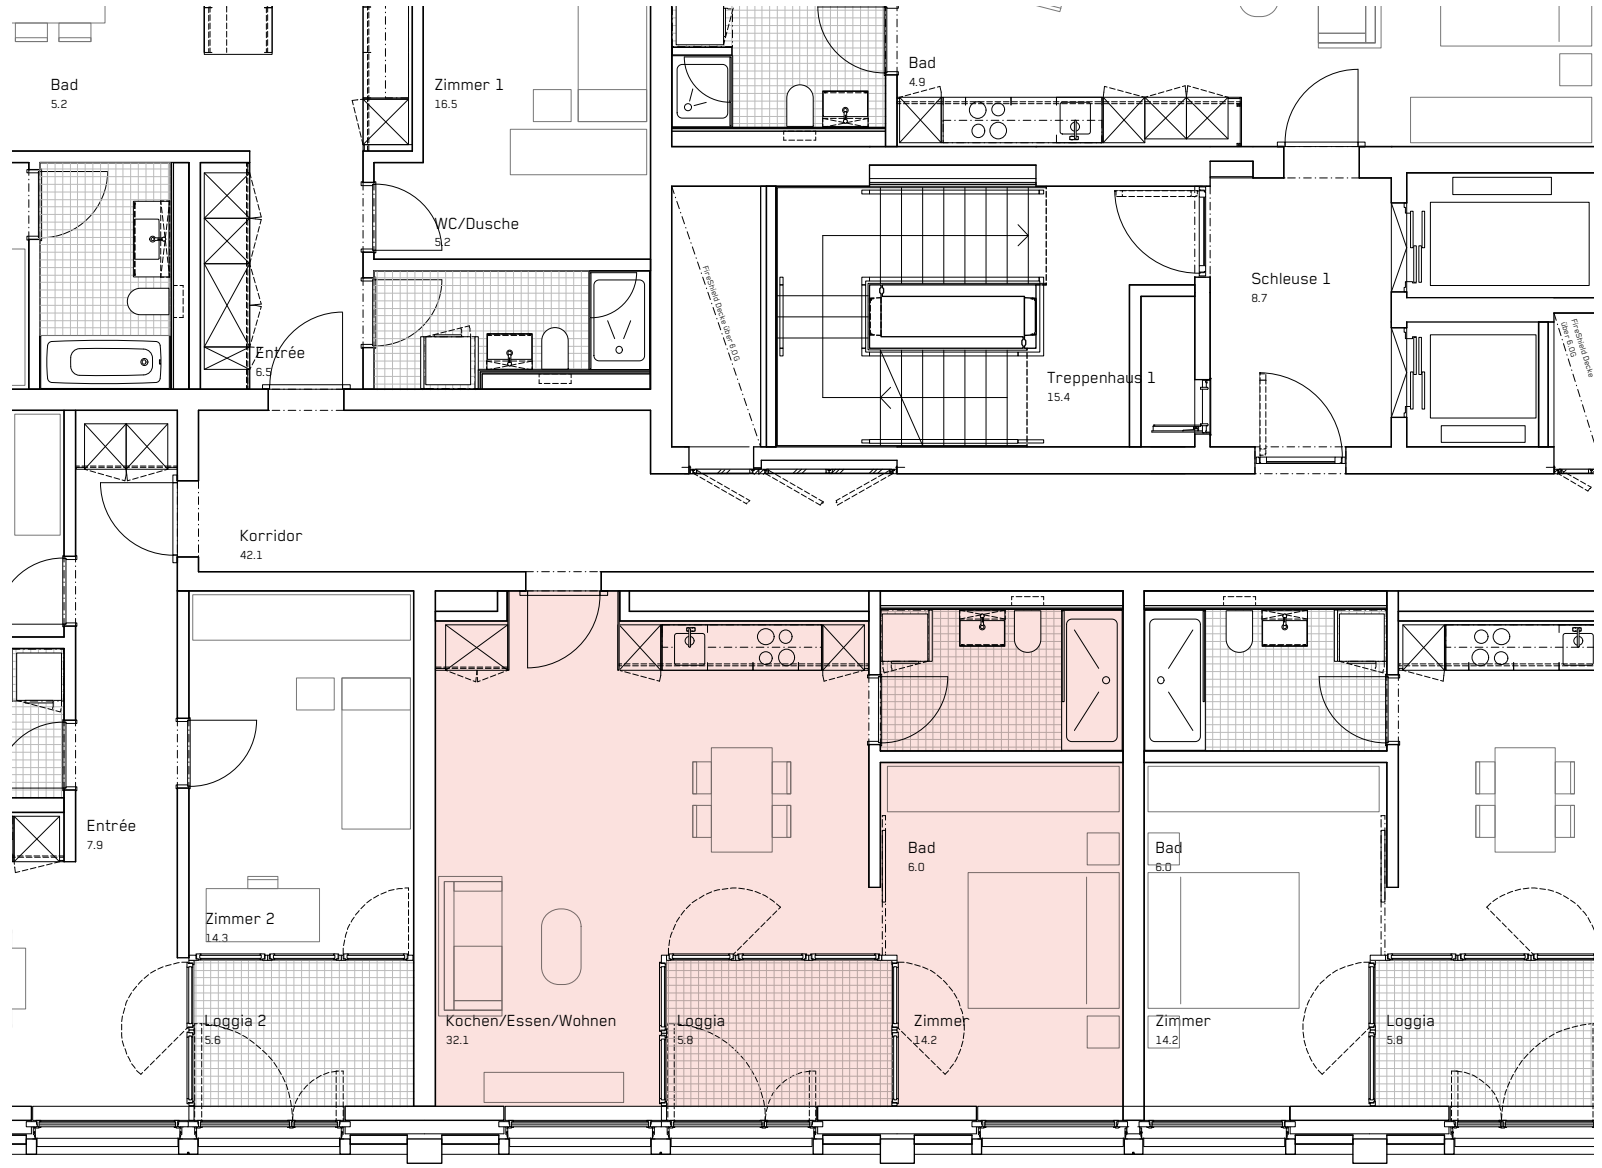

4 VIERTEL

Gebäude	Seetalplatz 1a
Wohnung	21-163
Geschoss	6. OG
Zimmer	2.5
Wohnfläche	57.8 m²

Stand 07.2022
 Änderungen vorbehalten.
 Alle Angaben ohne Gewähr.