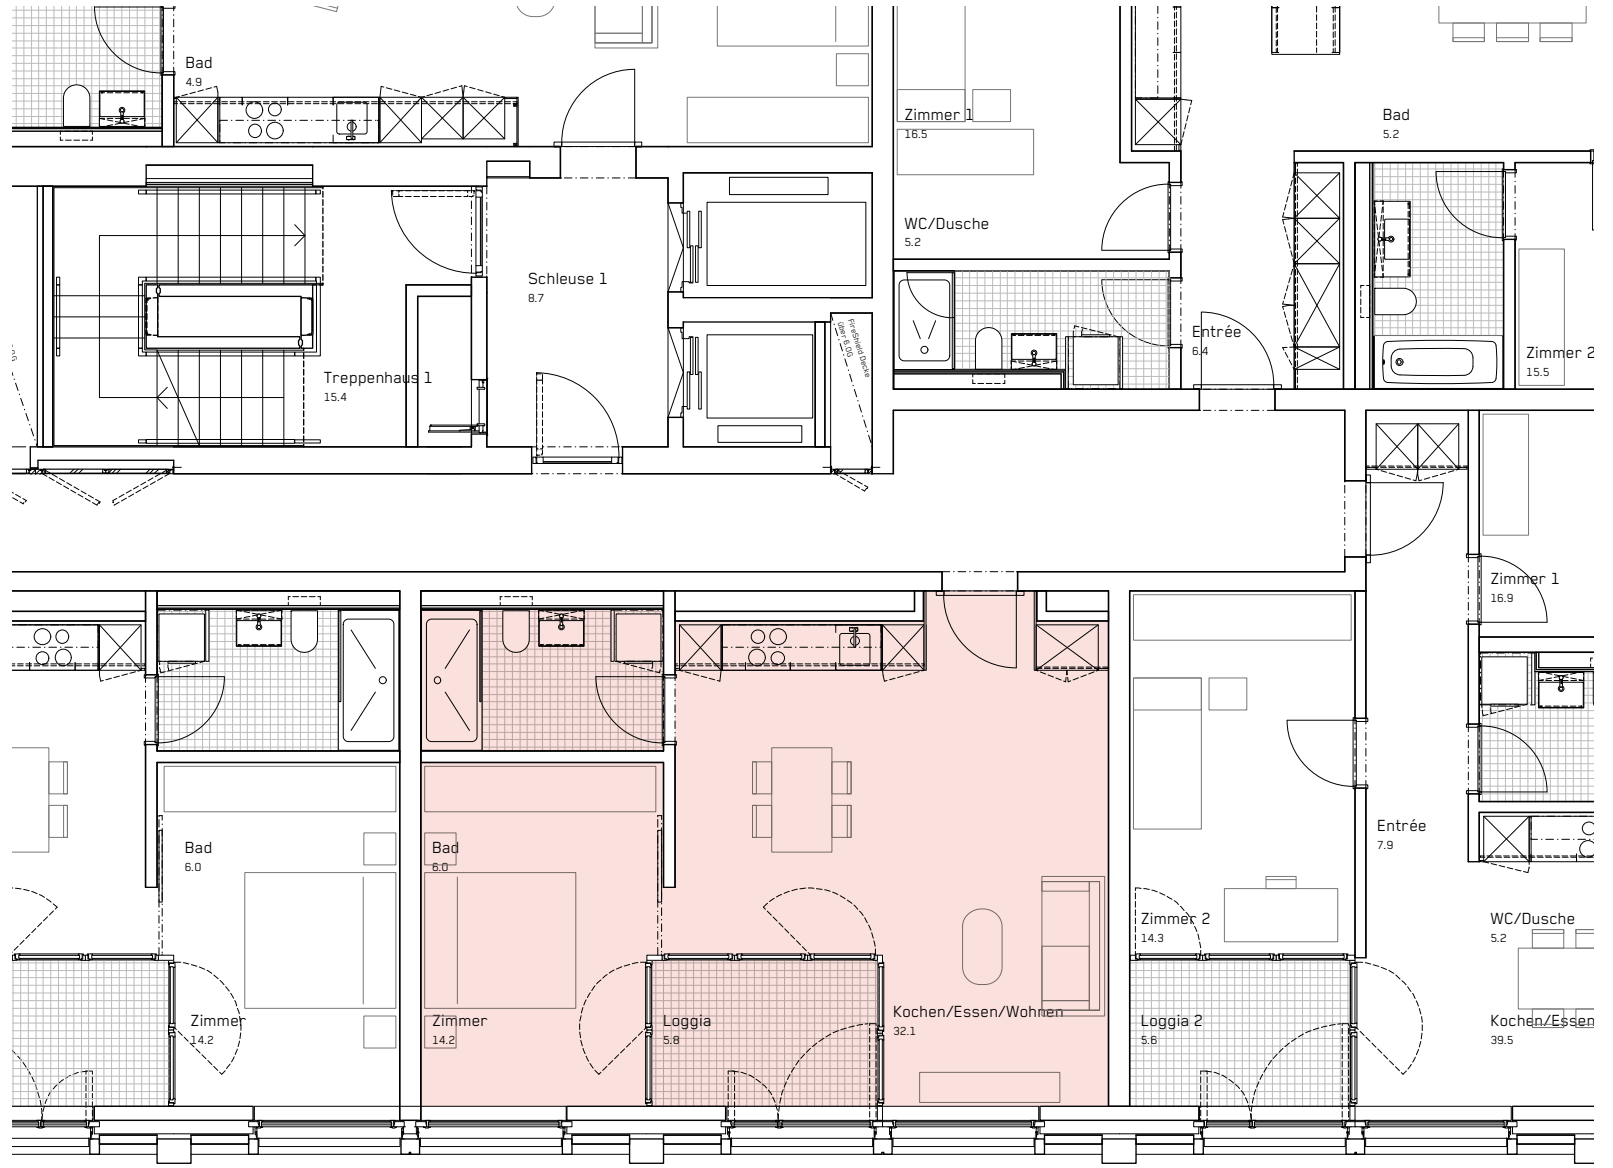

4 VIERTEL

Gebäude	Seetalplatz 1a
Wohnung	21-164
Geschoss	6. OG
Zimmer	2.5
Wohnfläche	57.8 m²

Stand 07.2022
 Änderungen vorbehalten.
 Alle Angaben ohne Gewähr.