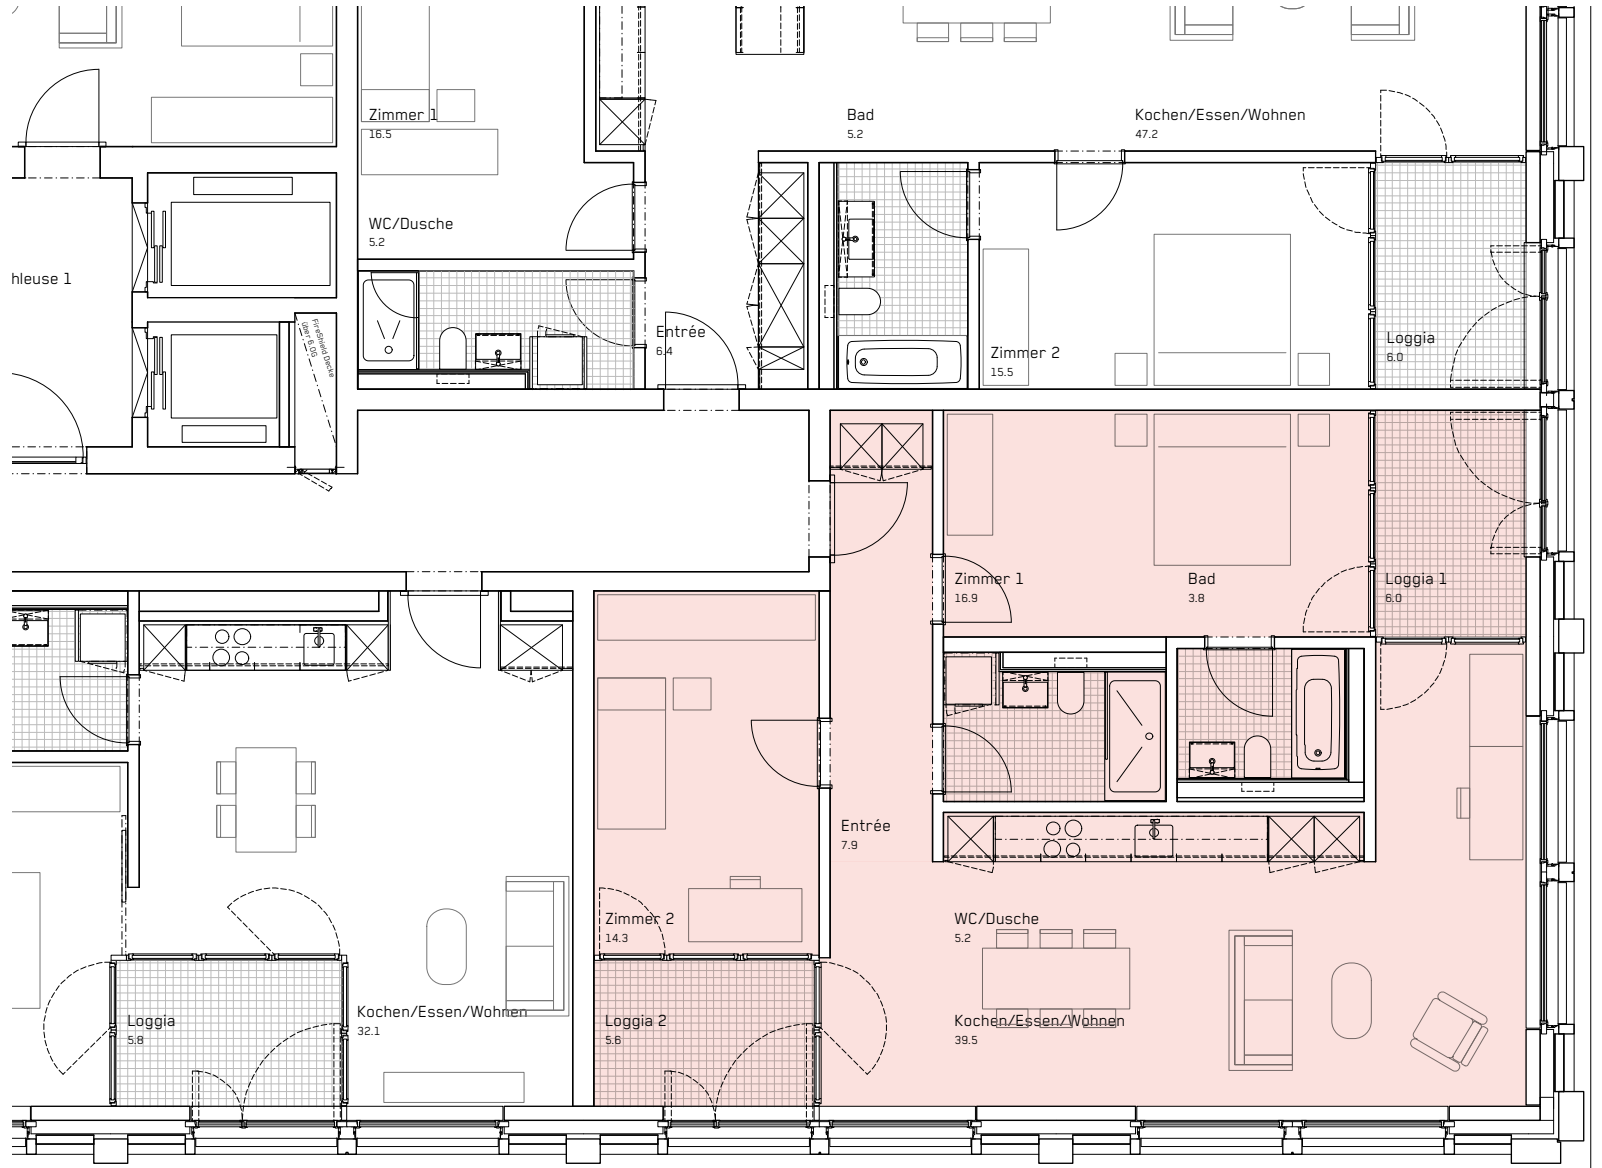

4. VIERTEL

Gebäude	Seetalplatz 1a
Wohnung	21-165
Geschoss	6. OG
Zimmer	3.5
Wohnfläche	99.3 m²

Stand 07.2022
 Änderungen vorbehalten.
 Alle Angaben ohne Gewähr.