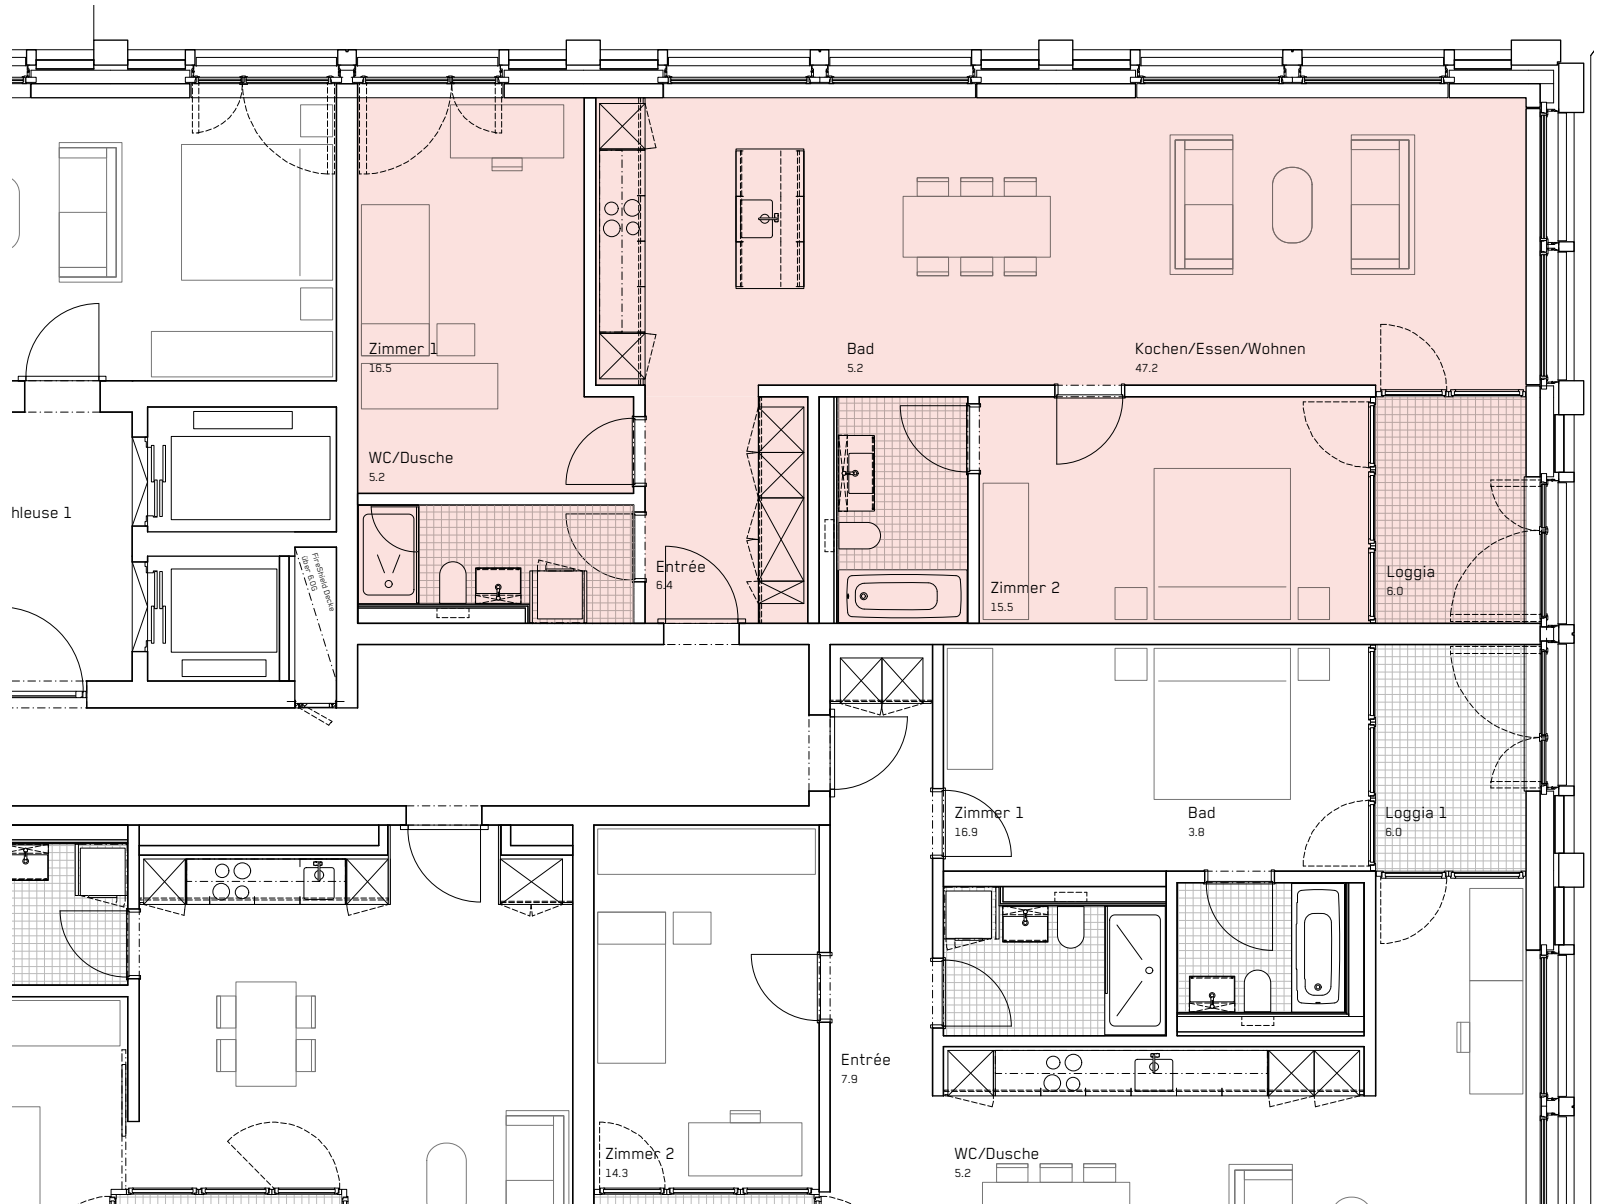

# 4 VIERTEL

Gebäude	<b>Seetalplatz 1a</b>
Wohnung	<b>21-166</b>
Geschoss	<b>6. OG</b>
Zimmer	<b>3.5</b>
Wohnfläche	<b>102 m<sup>2</sup></b>

Stand 07.2022  
 Änderungen vorbehalten.  
 Alle Angaben ohne Gewähr.