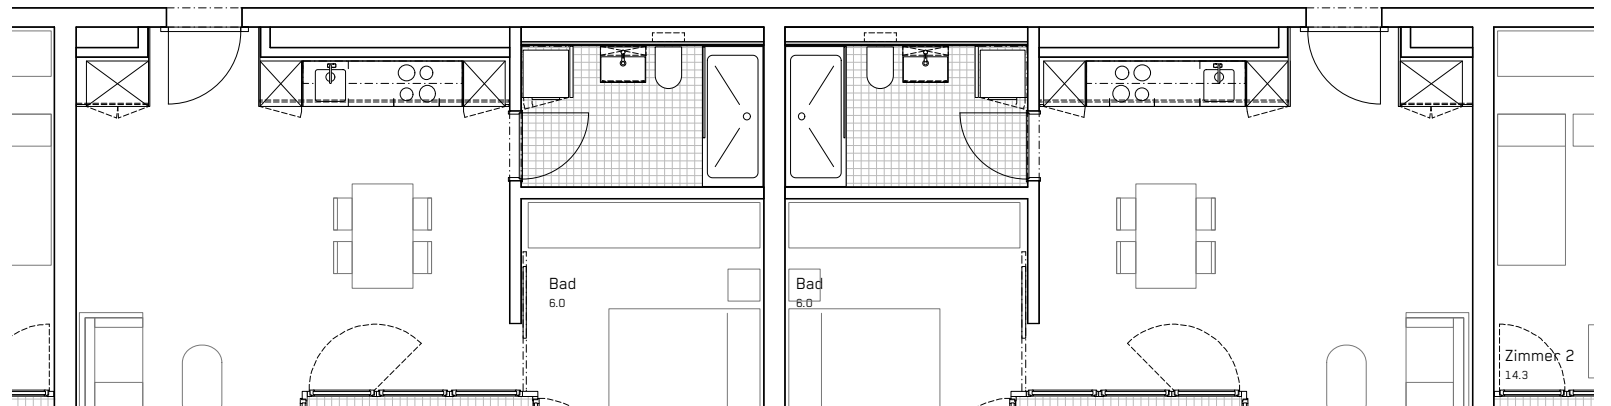

4. VIERTEL

Gebäude	Seetalplatz 1a
Wohnung	21-167
Geschoss	6. OG
Zimmer	1.5
Wohnfläche	44.2 m²

Stand 07.2022
 Änderungen vorbehalten.
 Alle Angaben ohne Gewähr.