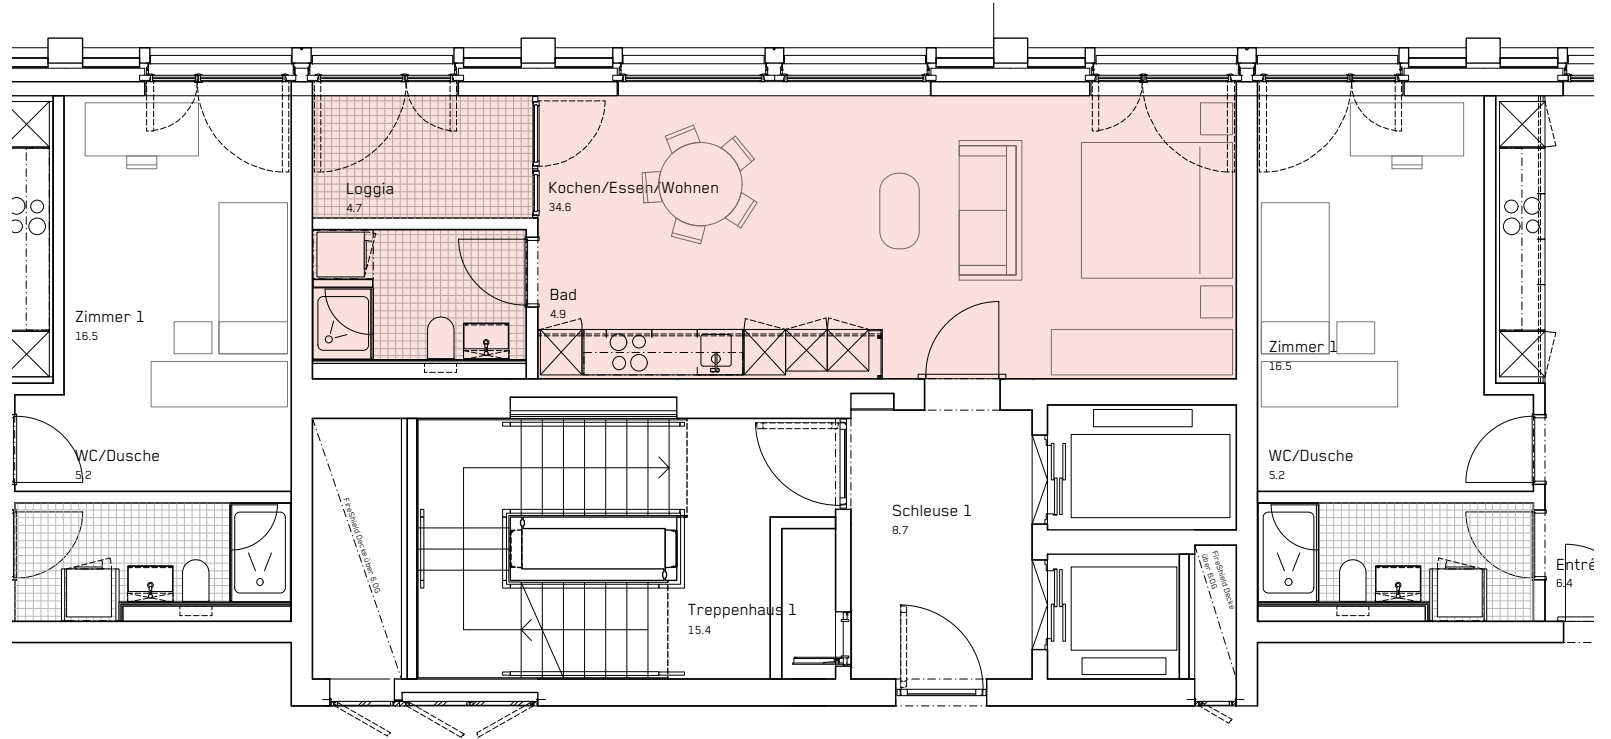

4. VIERTEL

Gebäude	Seetalplatz 1a
Wohnung	21-167
Geschoss	6. OG
Zimmer	1.5
Wohnfläche	44.2 m²

Stand 07.2022
 Änderungen vorbehalten.
 Alle Angaben ohne Gewähr.