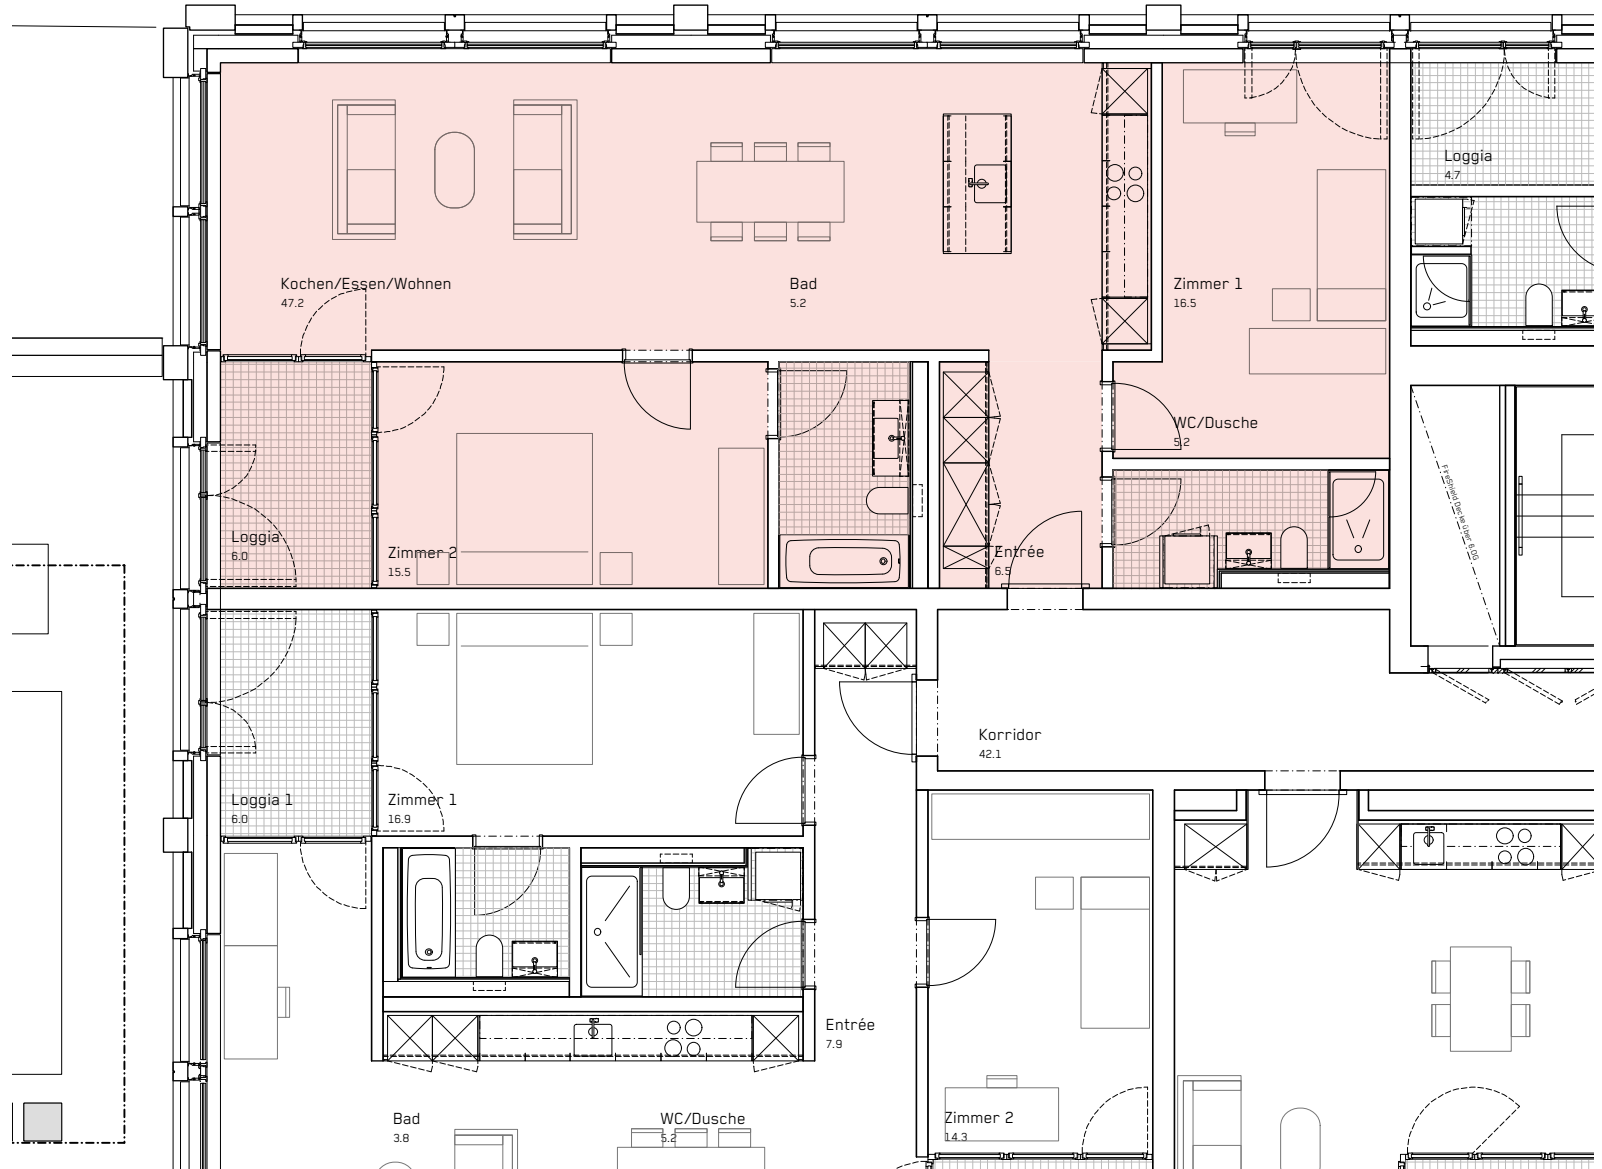

4. VIERTEL

Gebäude	Seetalplatz 1a
Wohnung	21-171
Geschoss	7. OG
Zimmer	3.5
Wohnfläche	102 m²

Stand 07.2022
Änderungen vorbehalten.
Alle Angaben ohne Gewähr.