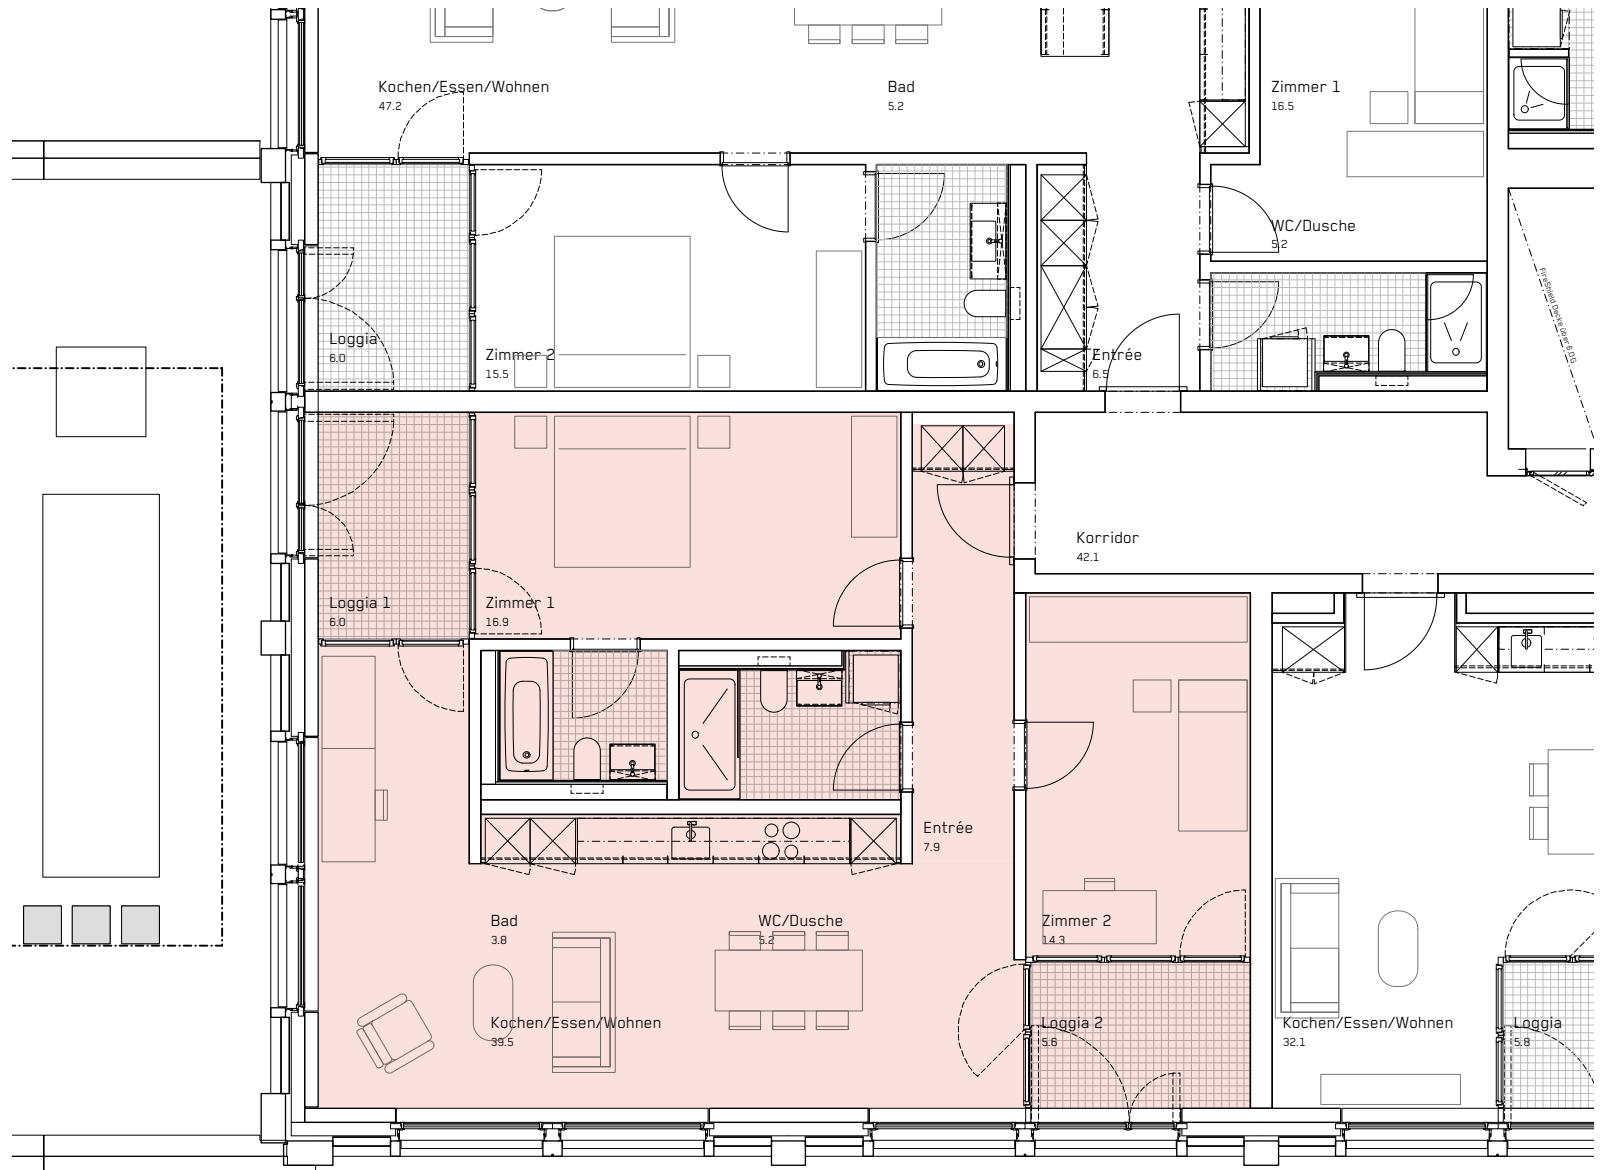

4. VIERTEL

Gebäude	Seetalplatz 1a
Wohnung	21-172
Geschoss	7. OG
Zimmer	3.5
Wohnfläche	99.3 m²

Stand 07.2022
 Änderungen vorbehalten.
 Alle Angaben ohne Gewähr.