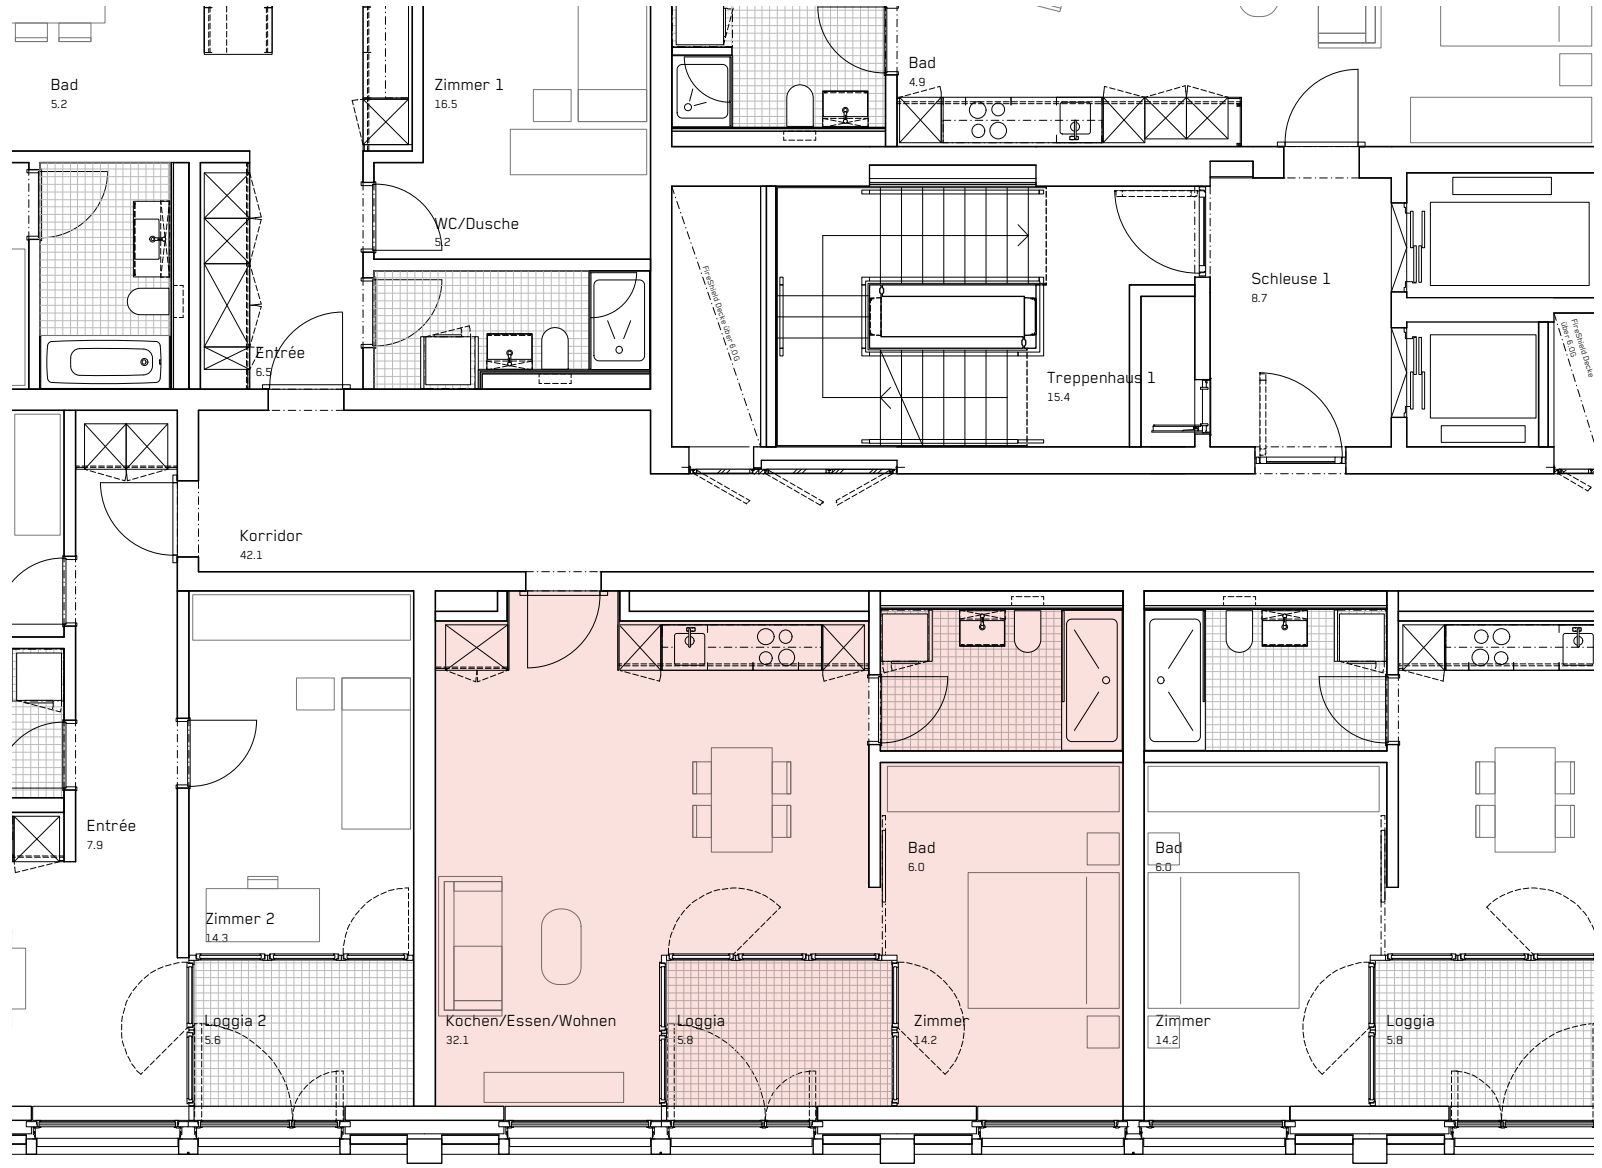

# 4 VIERTEL

Gebäude	<b>Seetalplatz 1a</b>
Wohnung	<b>21-173</b>
Geschoss	<b>7. OG</b>
Zimmer	<b>2.5</b>
Wohnfläche	<b>57.8 m<sup>2</sup></b>

Stand 07.2022  
Änderungen vorbehalten.  
Alle Angaben ohne Gewähr.