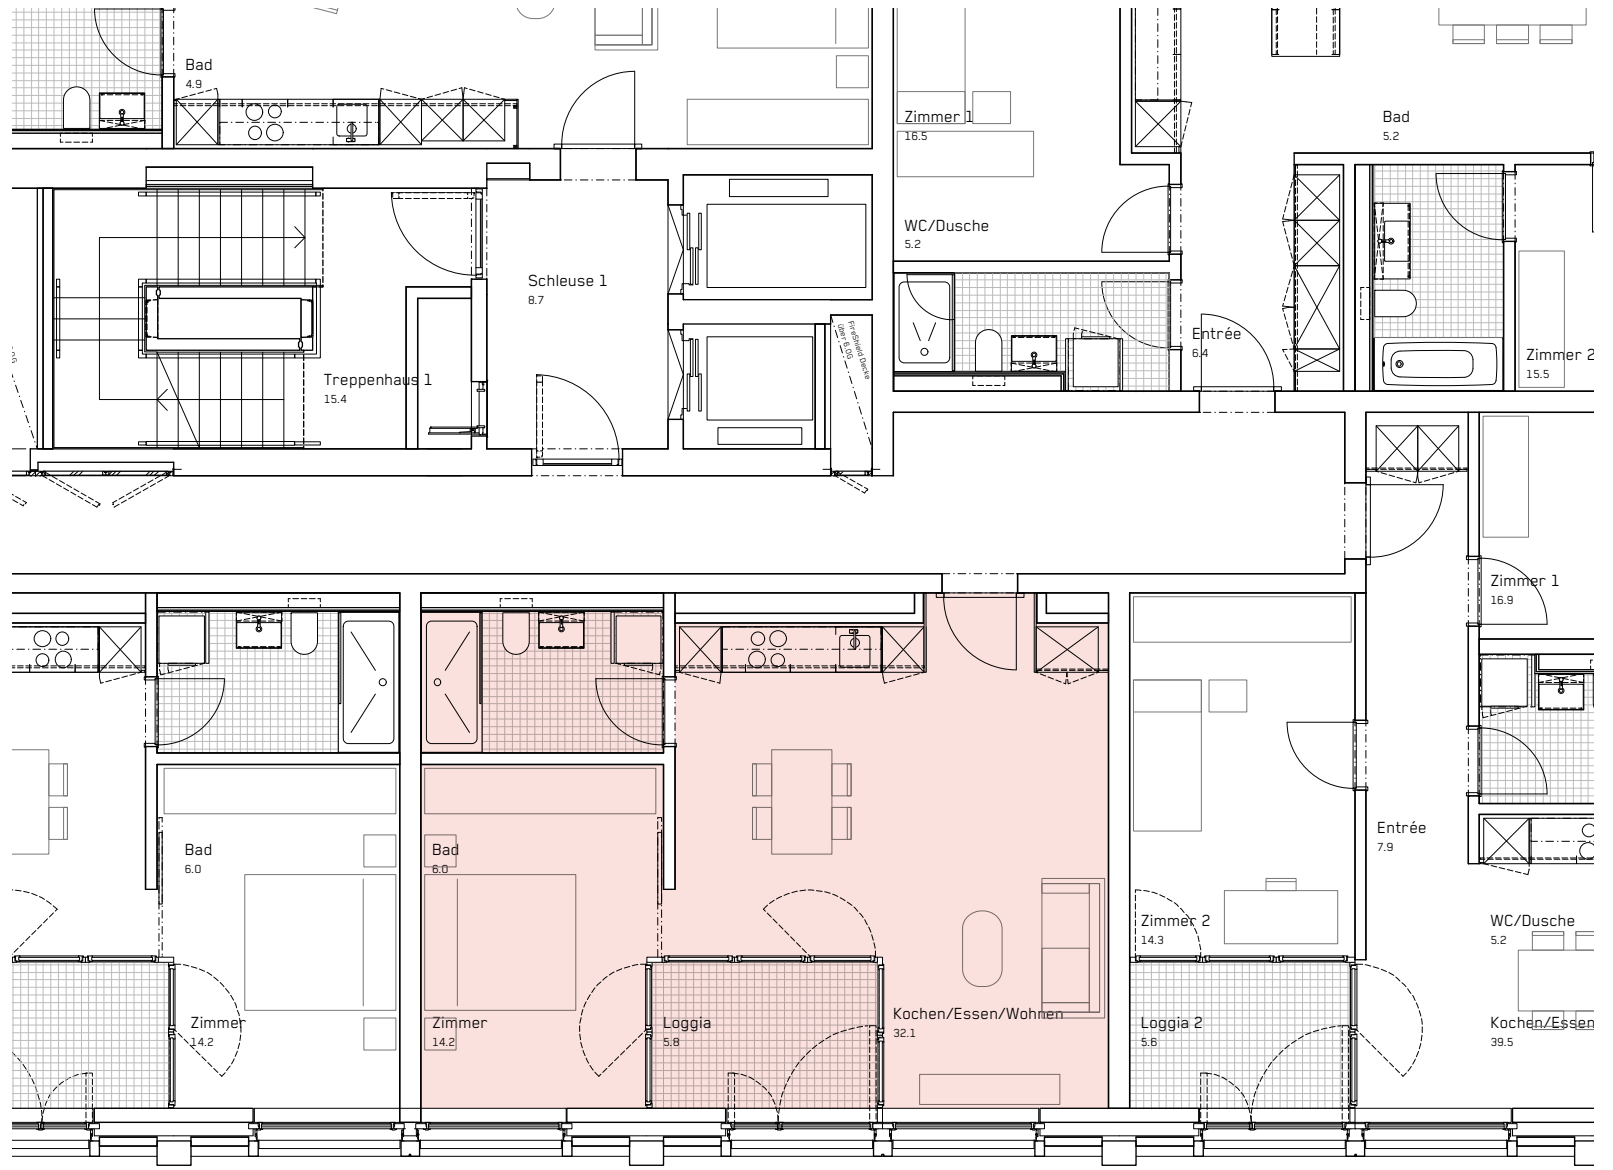

4 VIERTEL

Gebäude	Seetalplatz 1a
Wohnung	21-174
Geschoss	7. OG
Zimmer	2.5
Wohnfläche	57.8 m²

Stand 07.2022
 Änderungen vorbehalten.
 Alle Angaben ohne Gewähr.