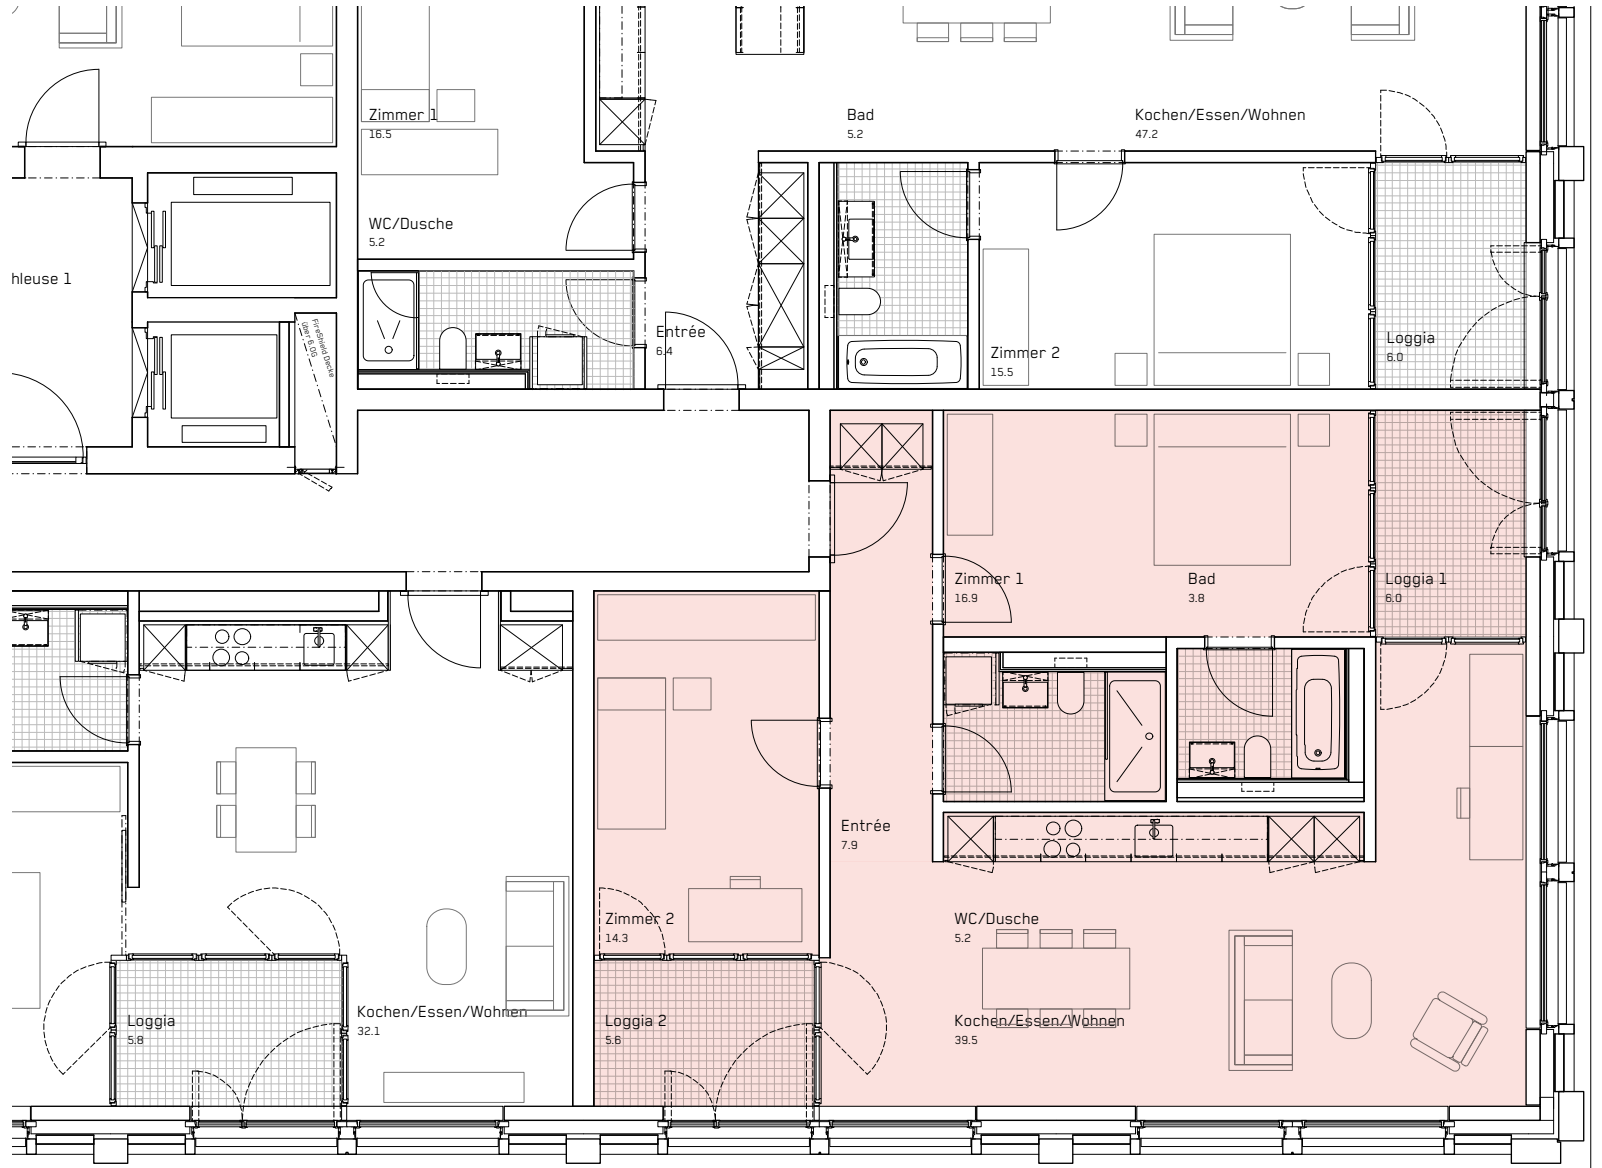

# 4. VIERTEL

Gebäude	<b>Seetalplatz 1a</b>
Wohnung	<b>21-175</b>
Geschoss	<b>7. OG</b>
Zimmer	<b>3.5</b>
Wohnfläche	<b>99.3 m<sup>2</sup></b>

Stand 07.2022  
 Änderungen vorbehalten.  
 Alle Angaben ohne Gewähr.