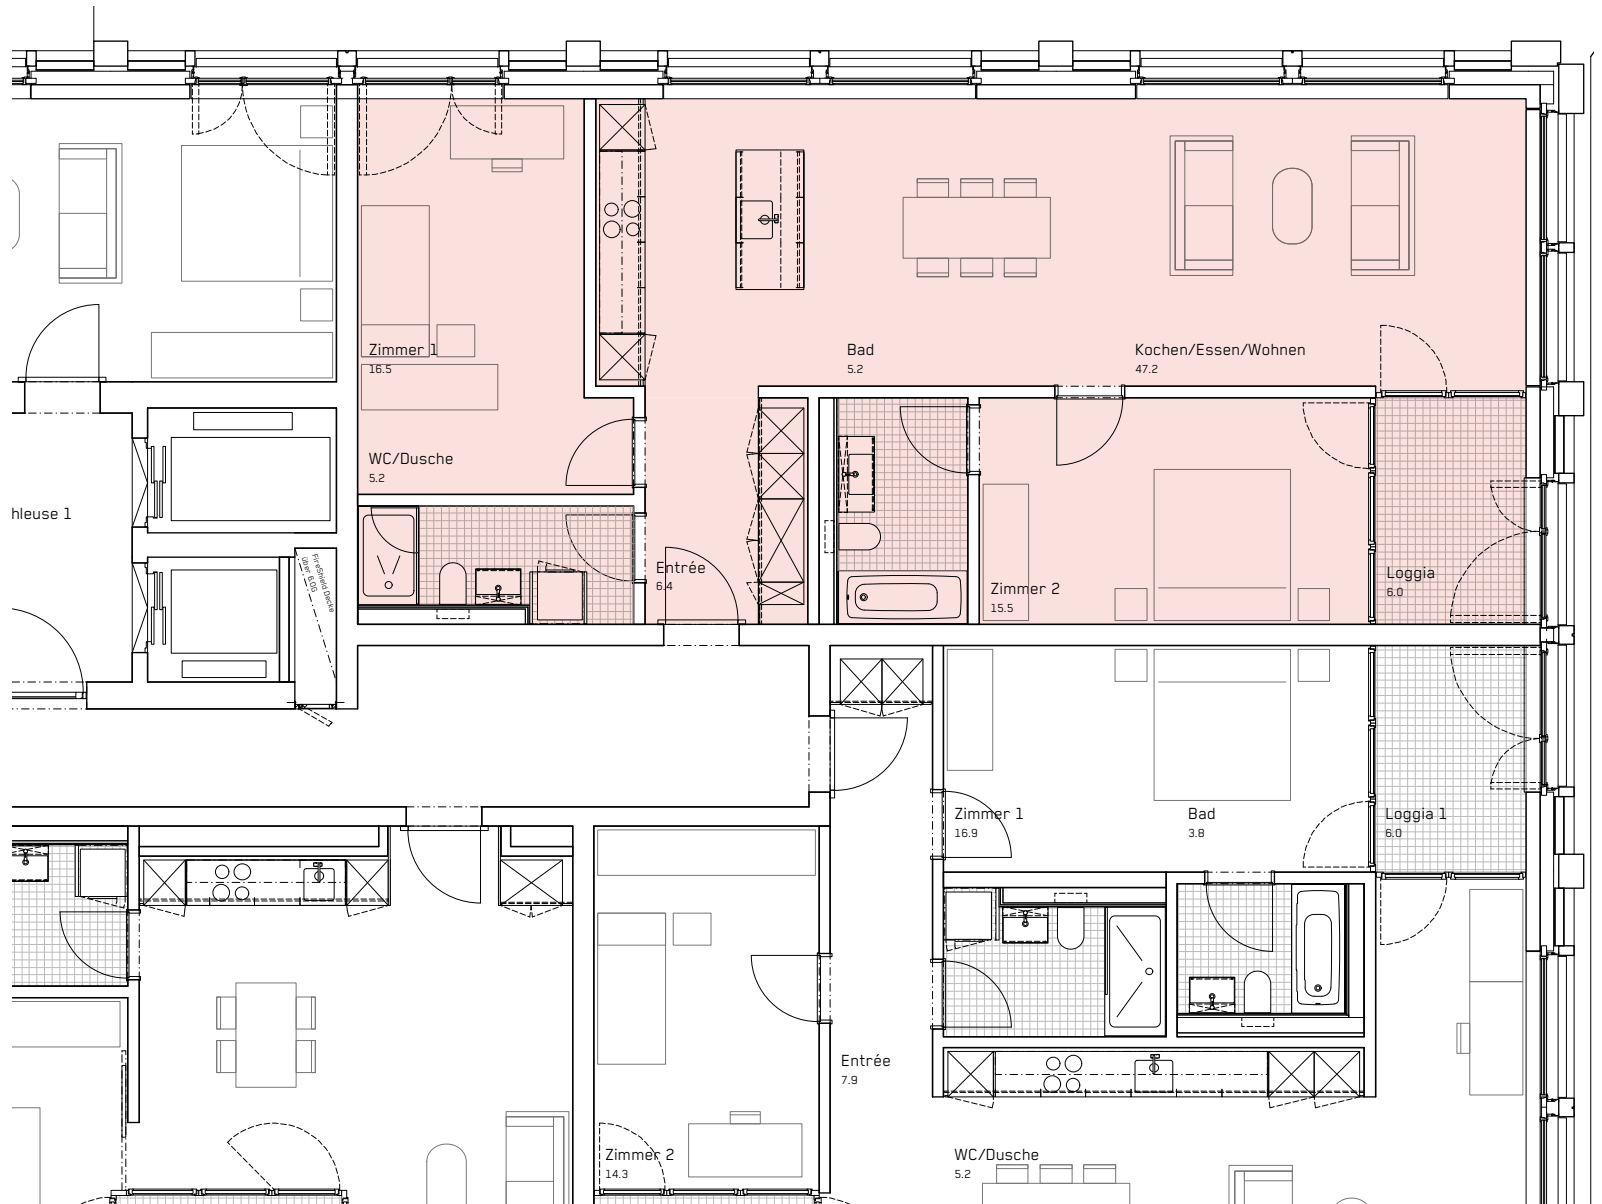

4 VIERTEL

Gebäude	Seetalplatz 1a
Wohnung	21-176
Geschoss	7. OG
Zimmer	3.5
Wohnfläche	102 m²

Stand 07.2022
 Änderungen vorbehalten.
 Alle Angaben ohne Gewähr.