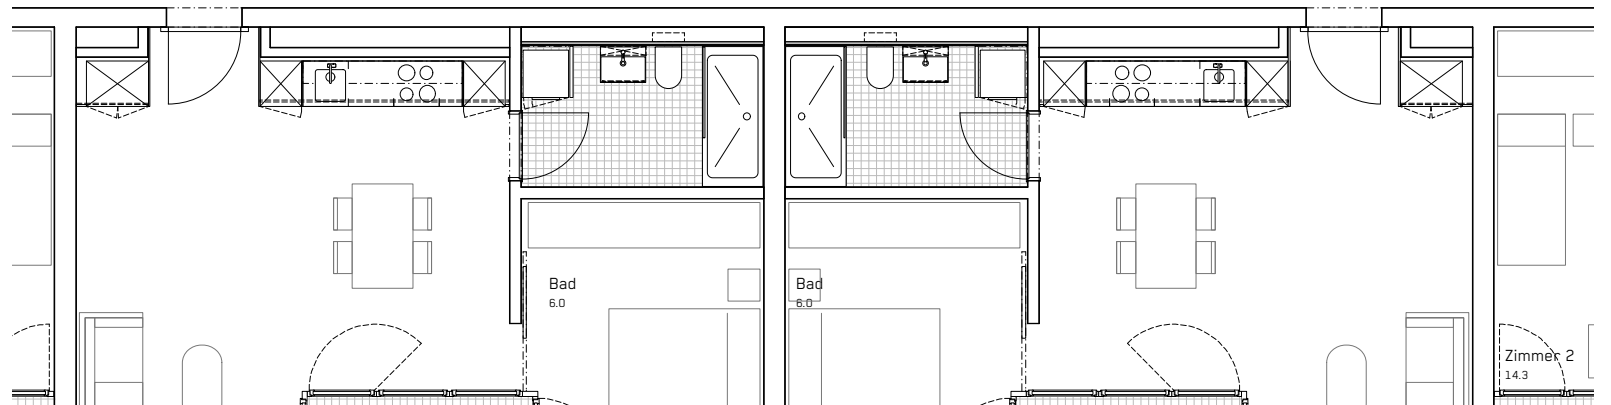

4. VIERTEL

Gebäude	Seetalplatz 1a
Wohnung	21-177
Geschoss	7. OG
Zimmer	1.5
Wohnfläche	44.2 m²

Stand 07.2022
 Änderungen vorbehalten.
 Alle Angaben ohne Gewähr.