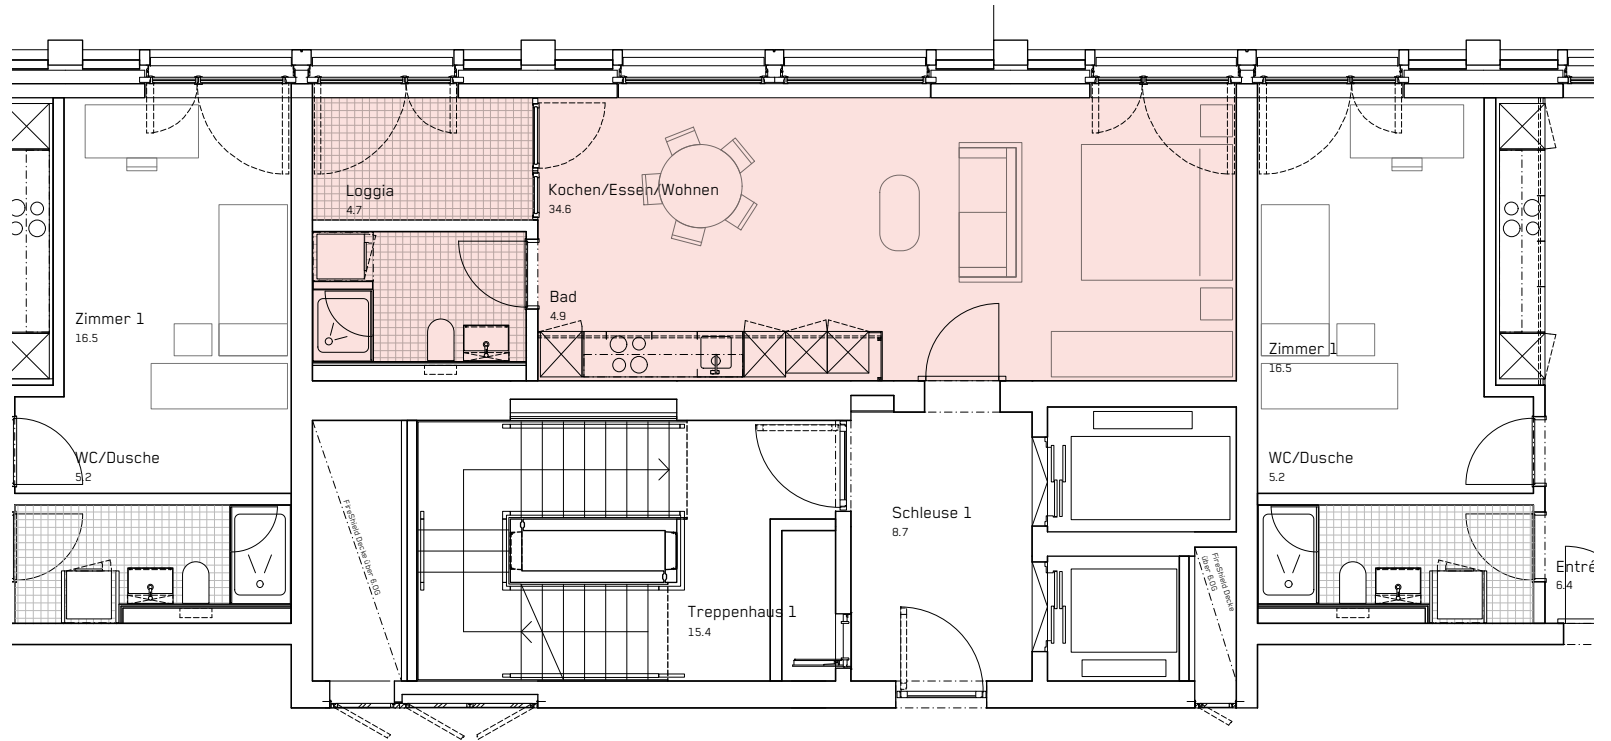

4. VIERTEL

Gebäude	Seetalplatz 1a
Wohnung	21-177
Geschoss	7. OG
Zimmer	1.5
Wohnfläche	44.2 m²

Stand 07.2022
 Änderungen vorbehalten.
 Alle Angaben ohne Gewähr.