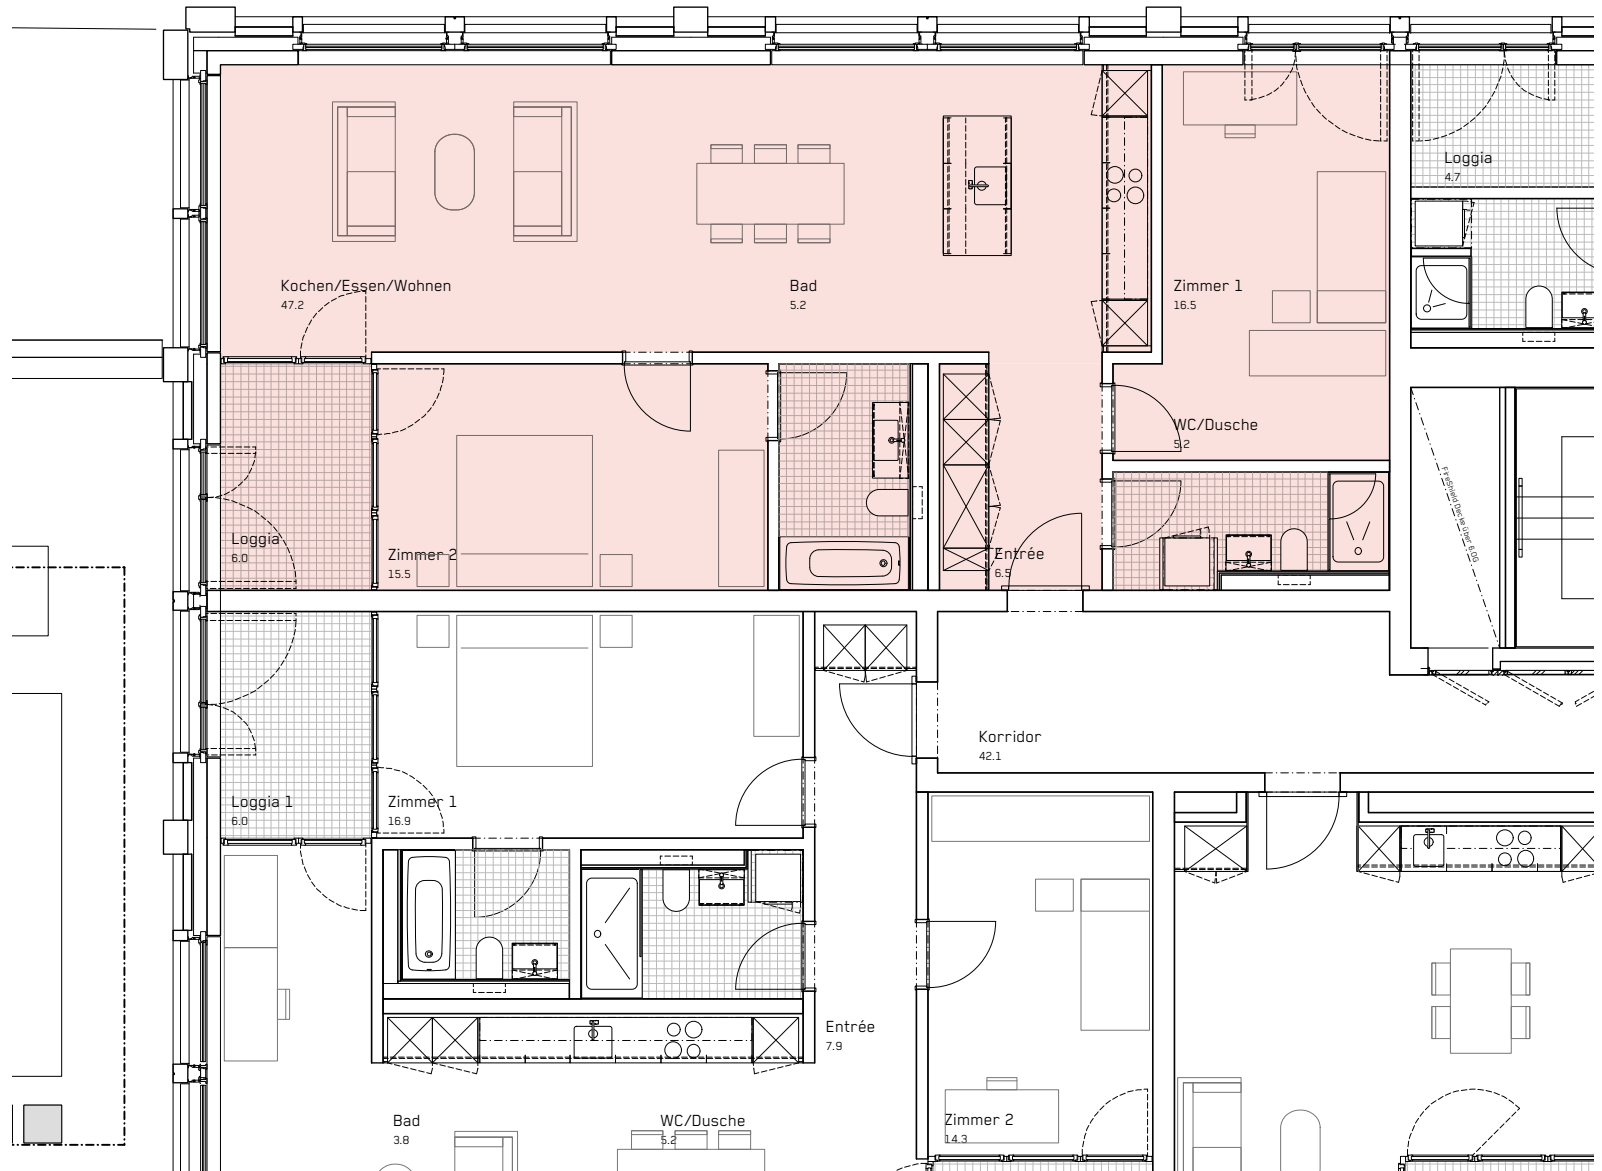

# 4. VIERTEL

Gebäude	<b>Seetalplatz 1a</b>
Wohnung	<b>21-181</b>
Geschoss	<b>8. OG</b>
Zimmer	<b>3.5</b>
Wohnfläche	<b>102 m<sup>2</sup></b>

Stand 07.2022  
Änderungen vorbehalten.  
Alle Angaben ohne Gewähr.