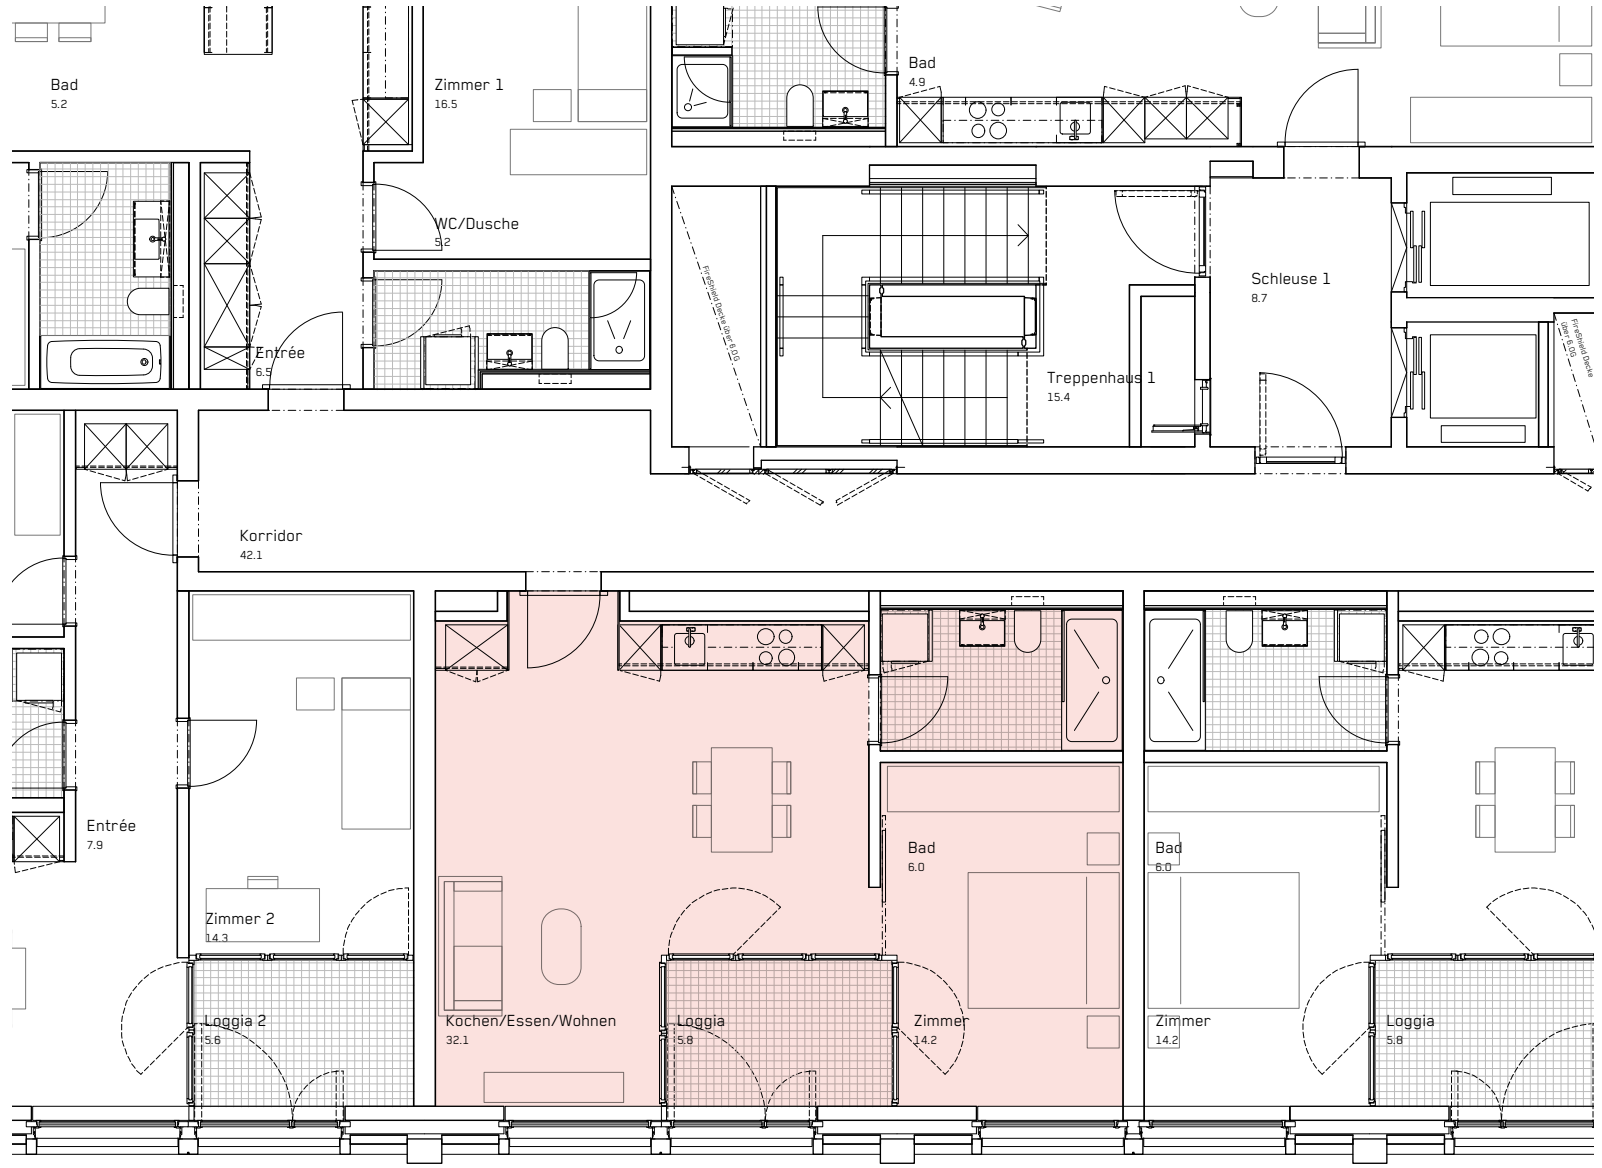

4 VIERTEL

Gebäude	Seetalplatz 1a
Wohnung	21-183
Geschoss	8. OG
Zimmer	2.5
Wohnfläche	57.8 m²

Stand 07.2022
 Änderungen vorbehalten.
 Alle Angaben ohne Gewähr.