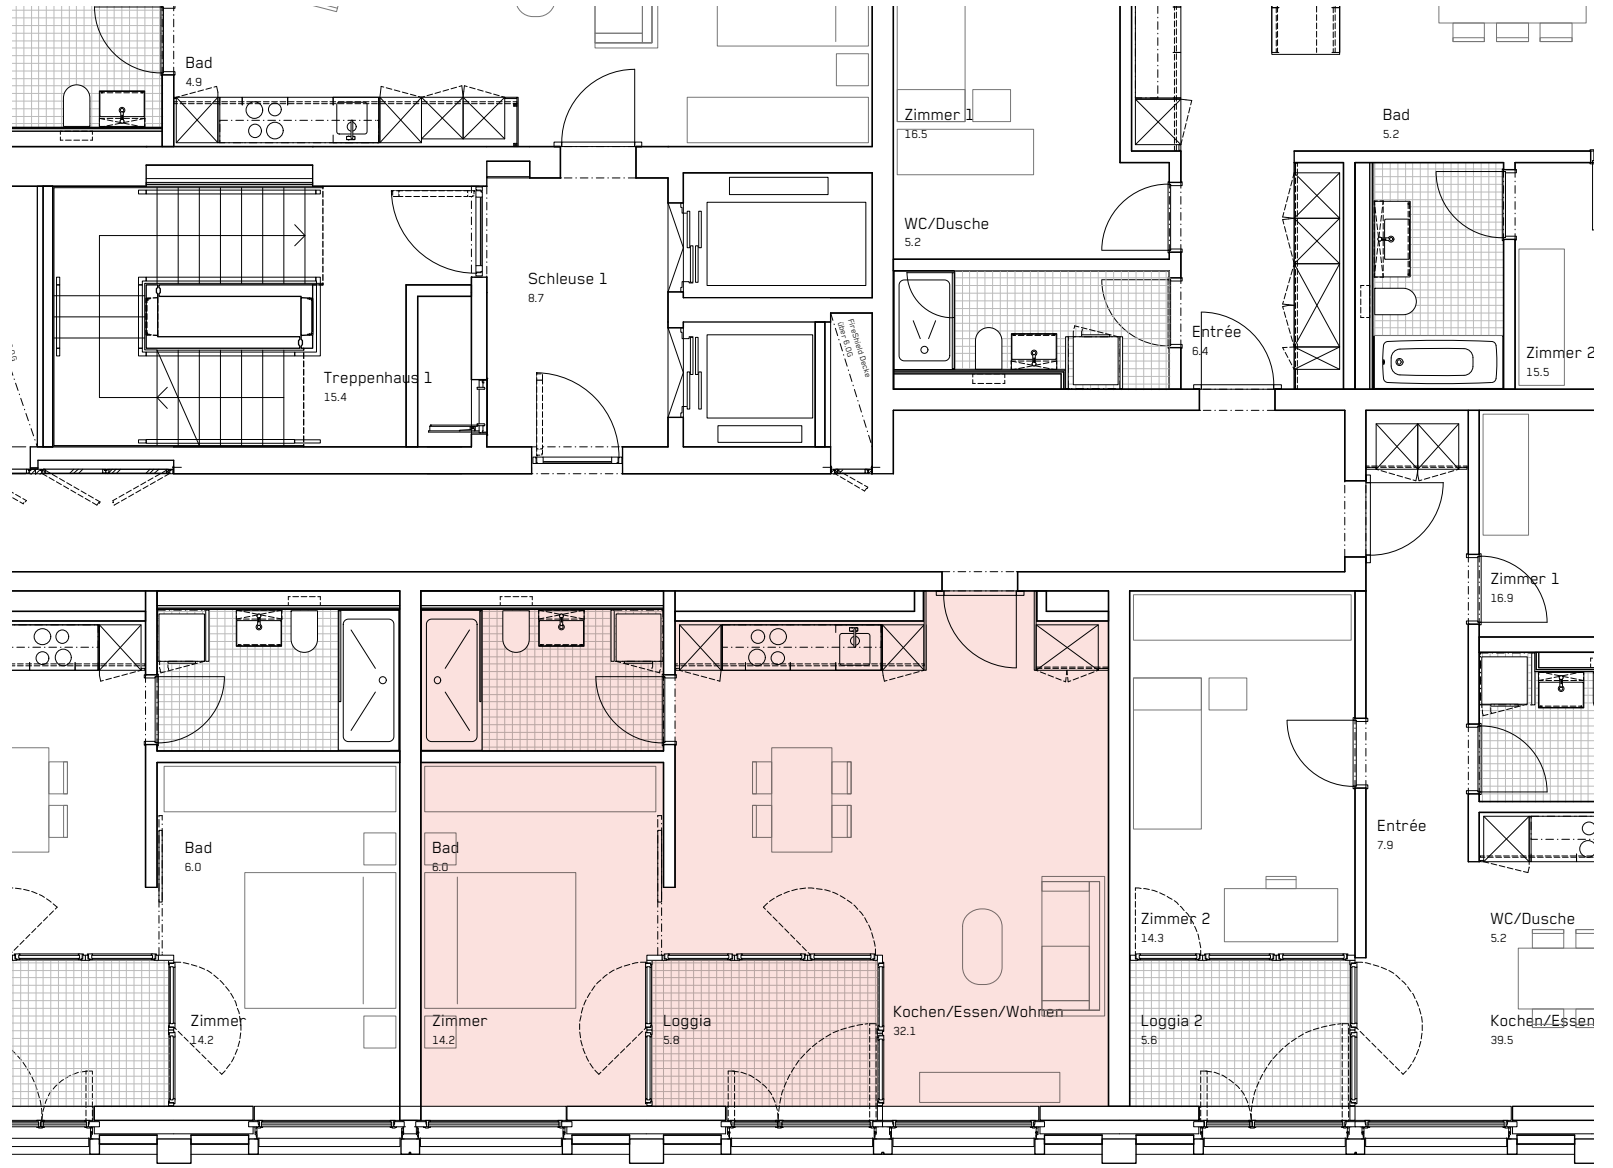

# 4 VIERTEL

|            |                           |
|------------|---------------------------|
| Gebäude    | <b>Seetalplatz 1a</b>     |
| Wohnung    | <b>21-184</b>             |
| Geschoss   | <b>8. OG</b>              |
| Zimmer     | <b>2.5</b>                |
| Wohnfläche | <b>57.8 m<sup>2</sup></b> |