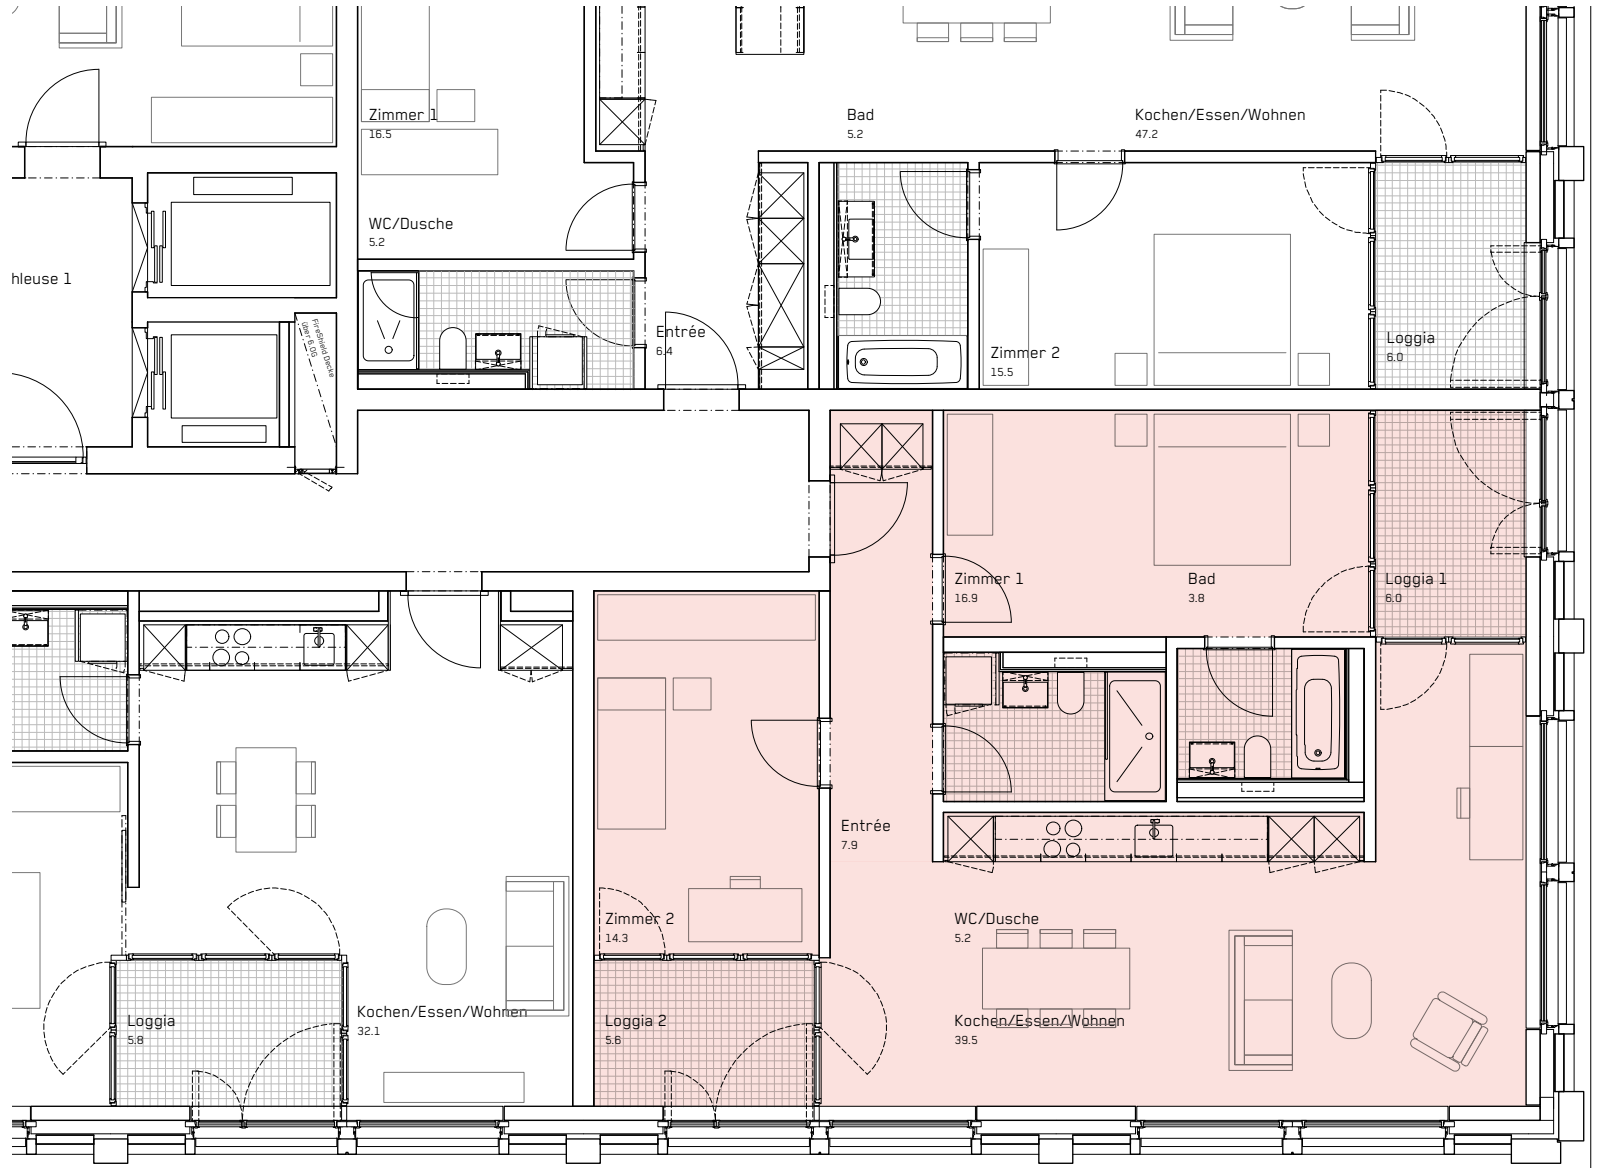

4. VIERTEL

Gebäude	Seetalplatz 1a
Wohnung	21-185
Geschoss	8. OG
Zimmer	3.5
Wohnfläche	99.3 m²

Stand 07.2022
 Änderungen vorbehalten.
 Alle Angaben ohne Gewähr.