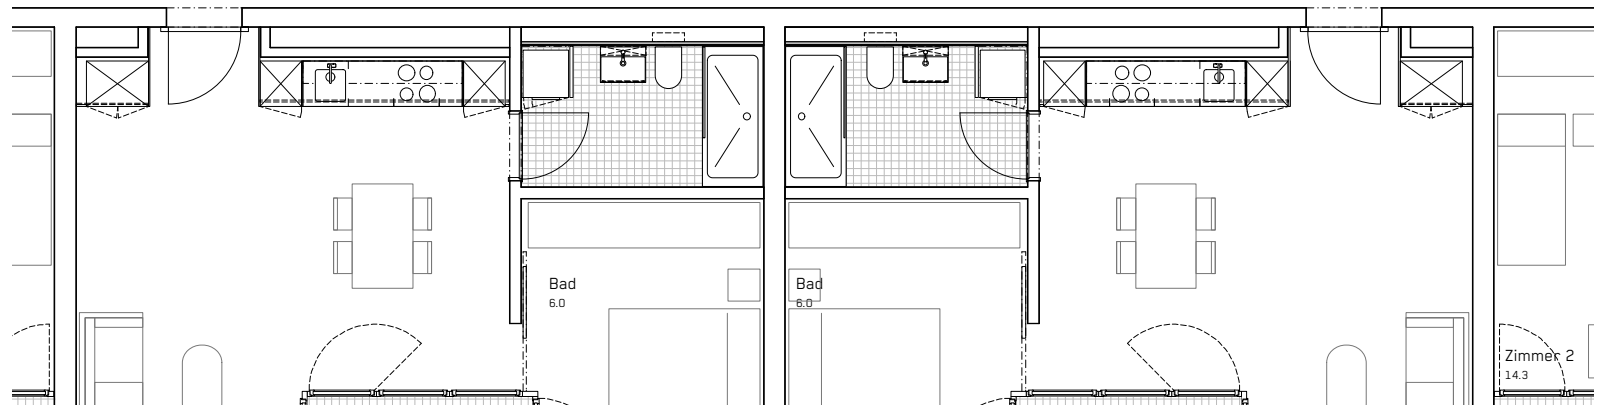

4. VIERTEL

Gebäude	Seetalplatz 1a
Wohnung	21-187
Geschoss	8. OG
Zimmer	1.5
Wohnfläche	44.2 m²

Stand 07.2022
 Änderungen vorbehalten.
 Alle Angaben ohne Gewähr.