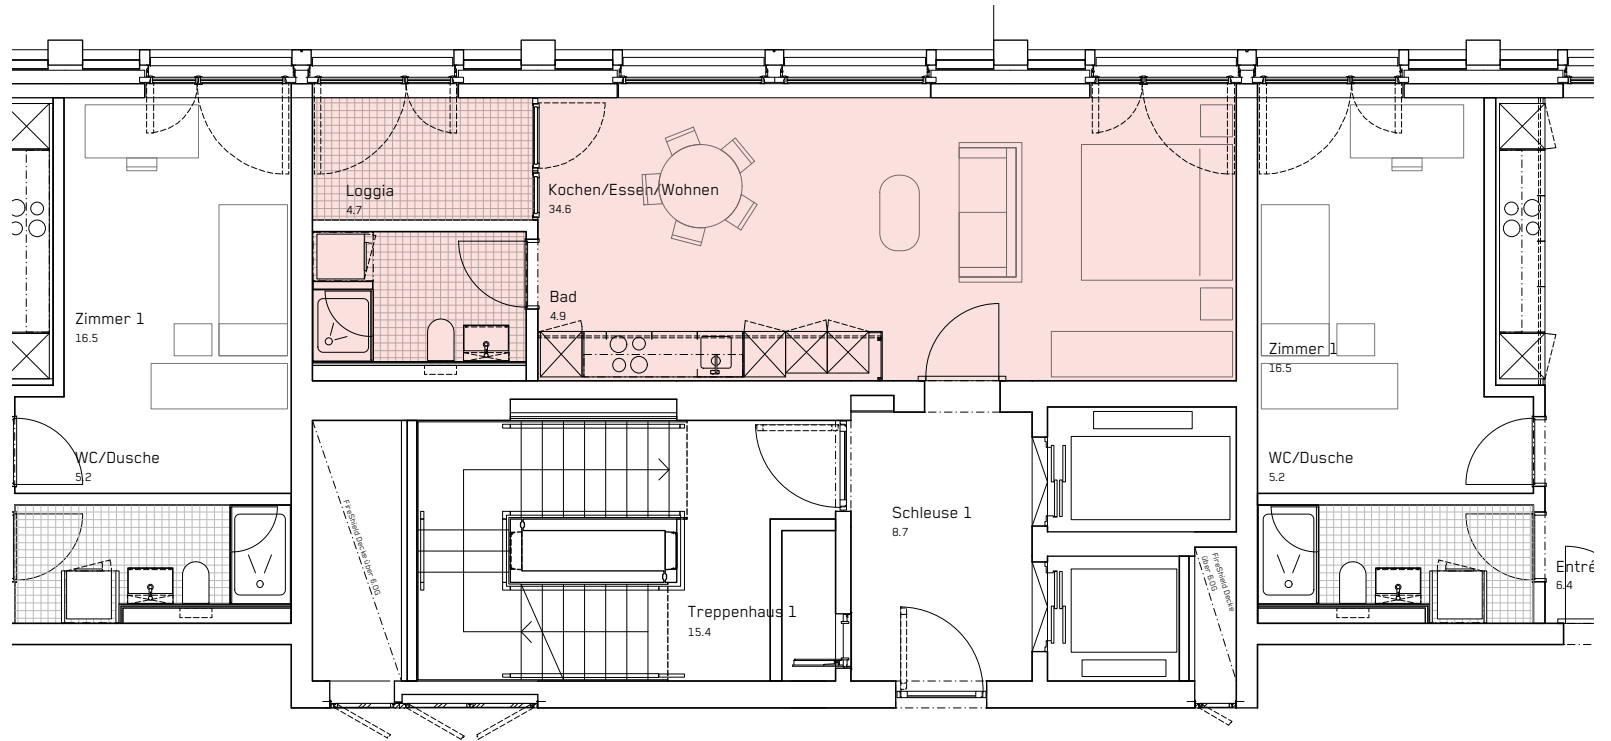

4. VIERTEL

Gebäude	Seetalplatz 1a
Wohnung	21-187
Geschoss	8. OG
Zimmer	1.5
Wohnfläche	44.2 m²

Stand 07.2022
 Änderungen vorbehalten.
 Alle Angaben ohne Gewähr.