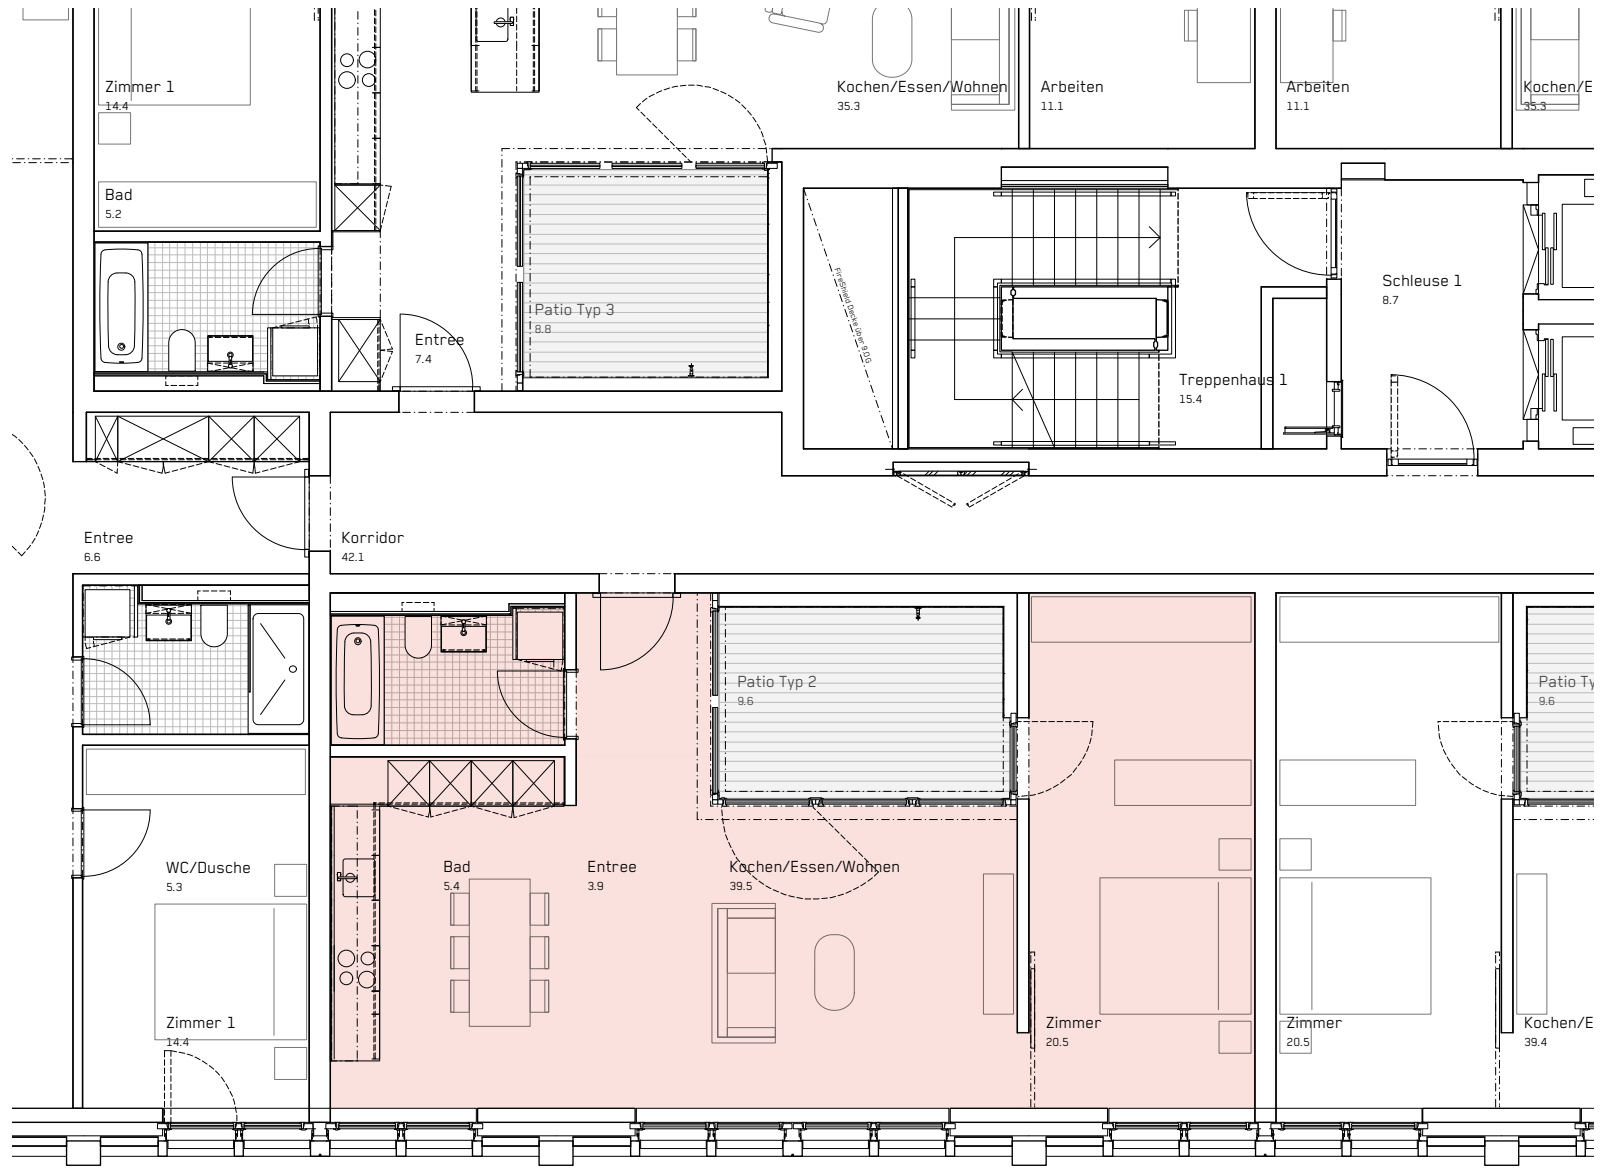

# 4 VIERTEL

Gebäude	<b>Seetalplatz 1a</b>
Wohnung	<b>21-192</b>
Geschoss	<b>9. OG</b>
Zimmer	<b>2.5</b>
Wohnfläche	<b>69.3 m<sup>2</sup></b>

Stand 07.2022  
 Änderungen vorbehalten.  
 Alle Angaben ohne Gewähr.