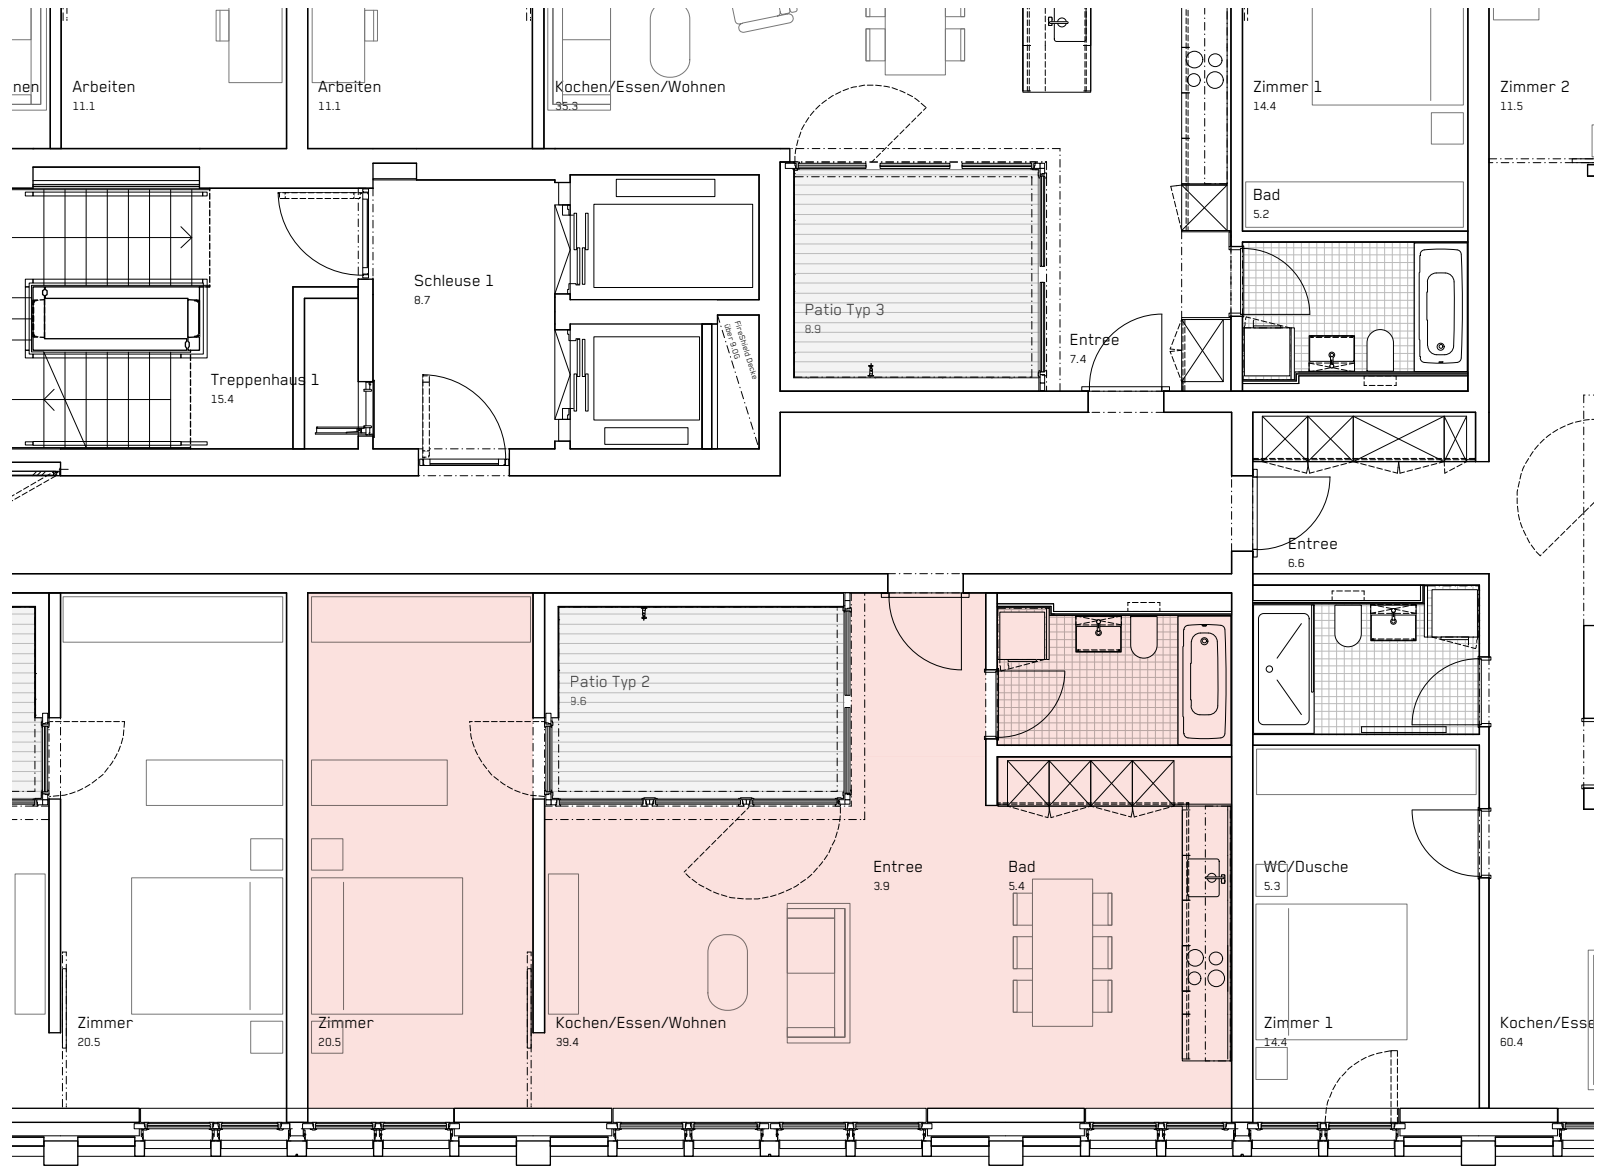

4 VIERTEL

Gebäude	Seetalplatz 1a
Wohnung	21-193
Geschoss	9. OG
Zimmer	2.5
Wohnfläche	69.3 m²

Stand 07.2022
 Änderungen vorbehalten.
 Alle Angaben ohne Gewähr.