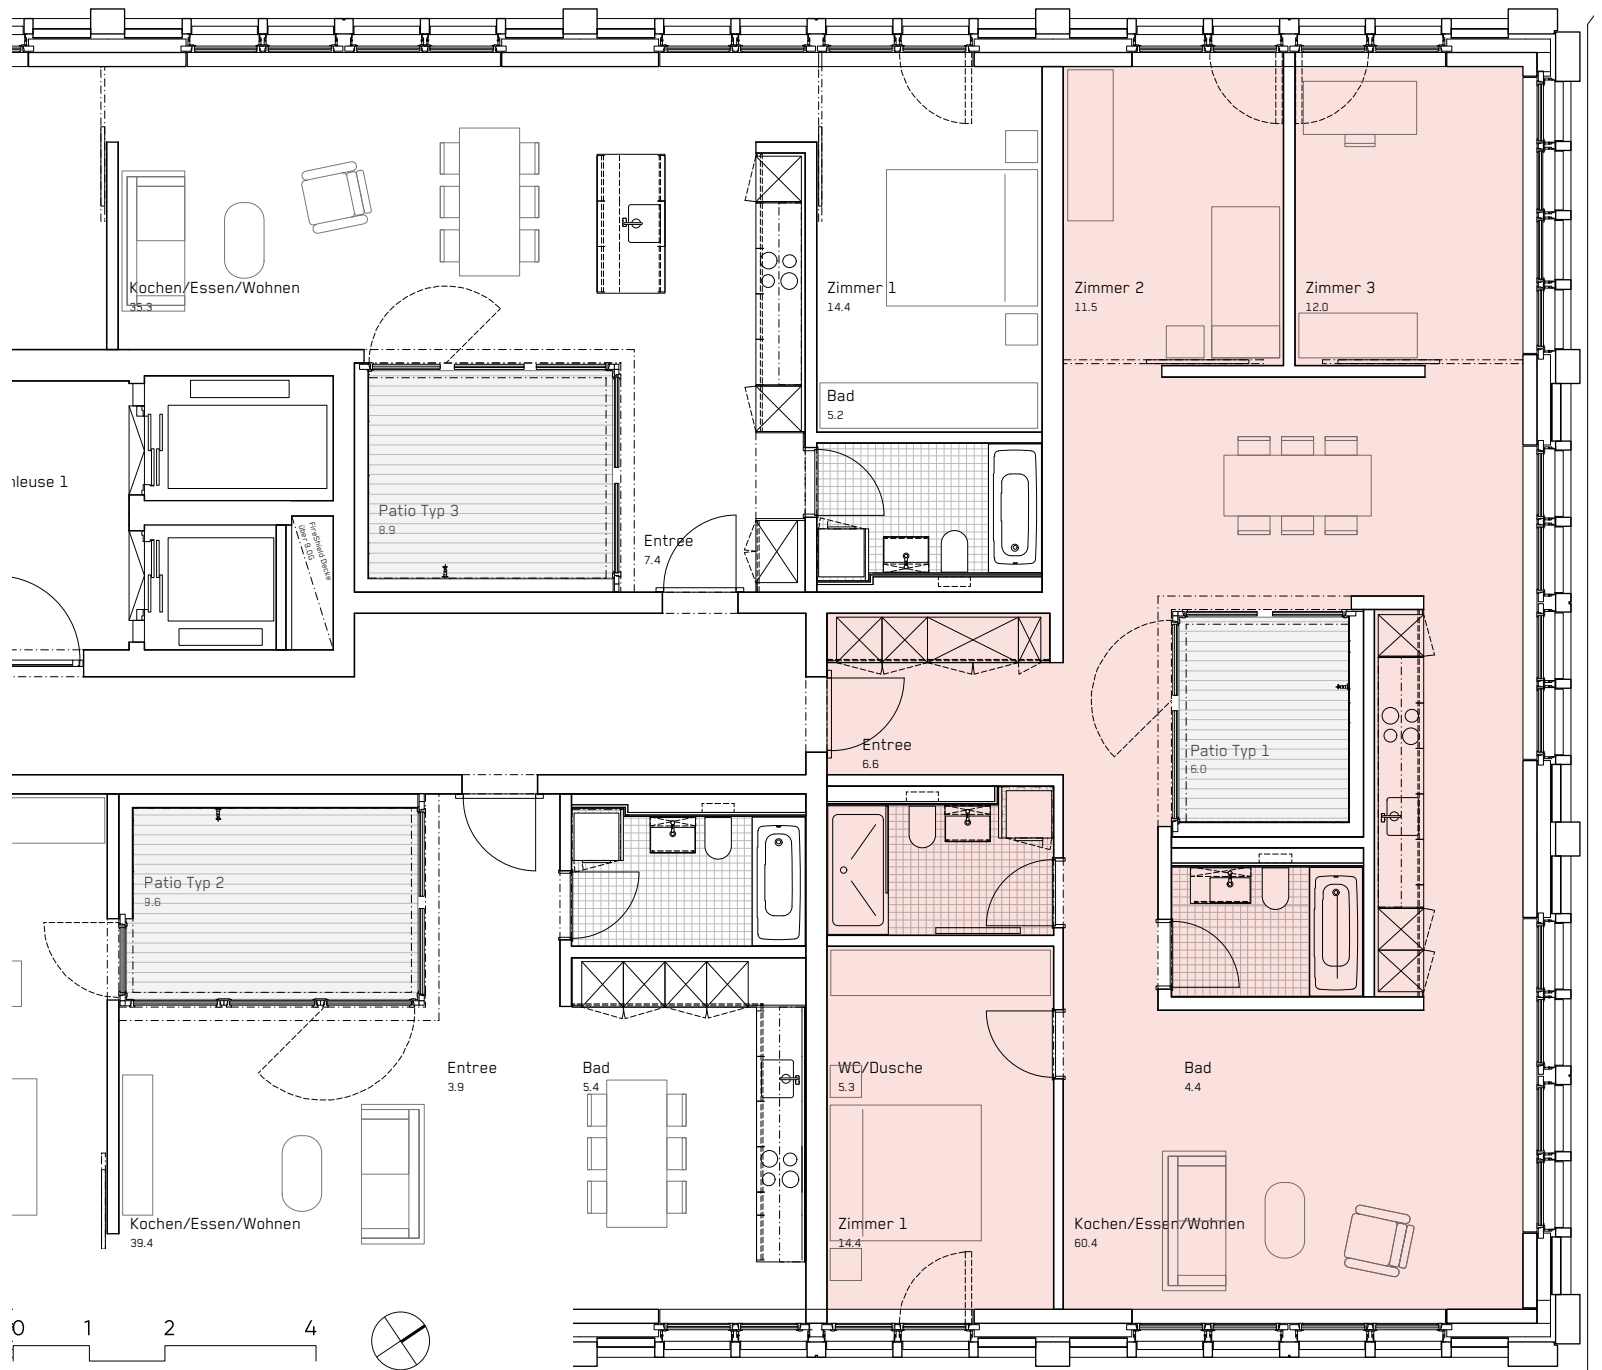

4. VIERTEL

| | |
|------------|----------------------------|
| Gebäude | Seetalplatz 1a |
| Wohnung | 21-194 |
| Geschoss | 9. OG |
| Zimmer | 4.5 |
| Wohnfläche | 114.5 m² |

Stand 07.2022
 Änderungen vorbehalten.
 Alle Angaben ohne Gewähr.