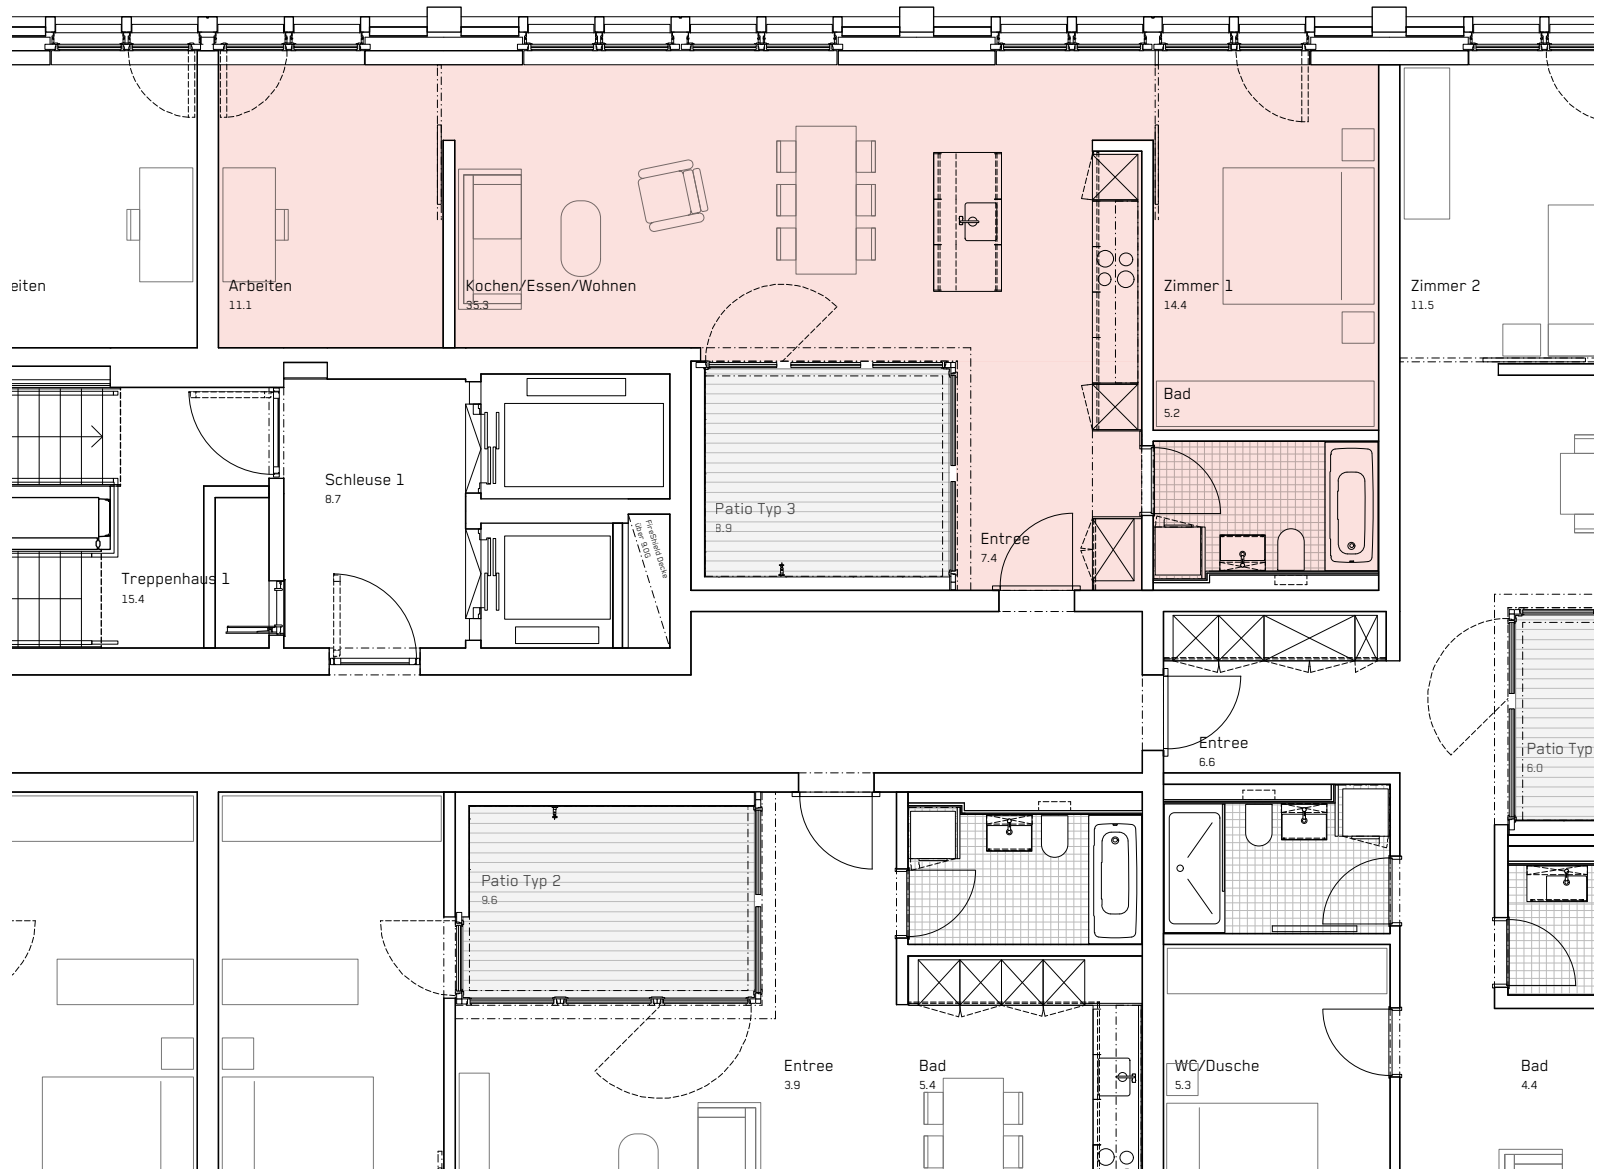

# 4 VIERTEL

Gebäude	<b>Seetalplatz 1a</b>
Wohnung	<b>21-195</b>
Geschoss	<b>9. OG</b>
Zimmer	<b>2.5</b>
Wohnfläche	<b>73.4 m<sup>2</sup></b>

Stand 07.2022  
 Änderungen vorbehalten.  
 Alle Angaben ohne Gewähr.