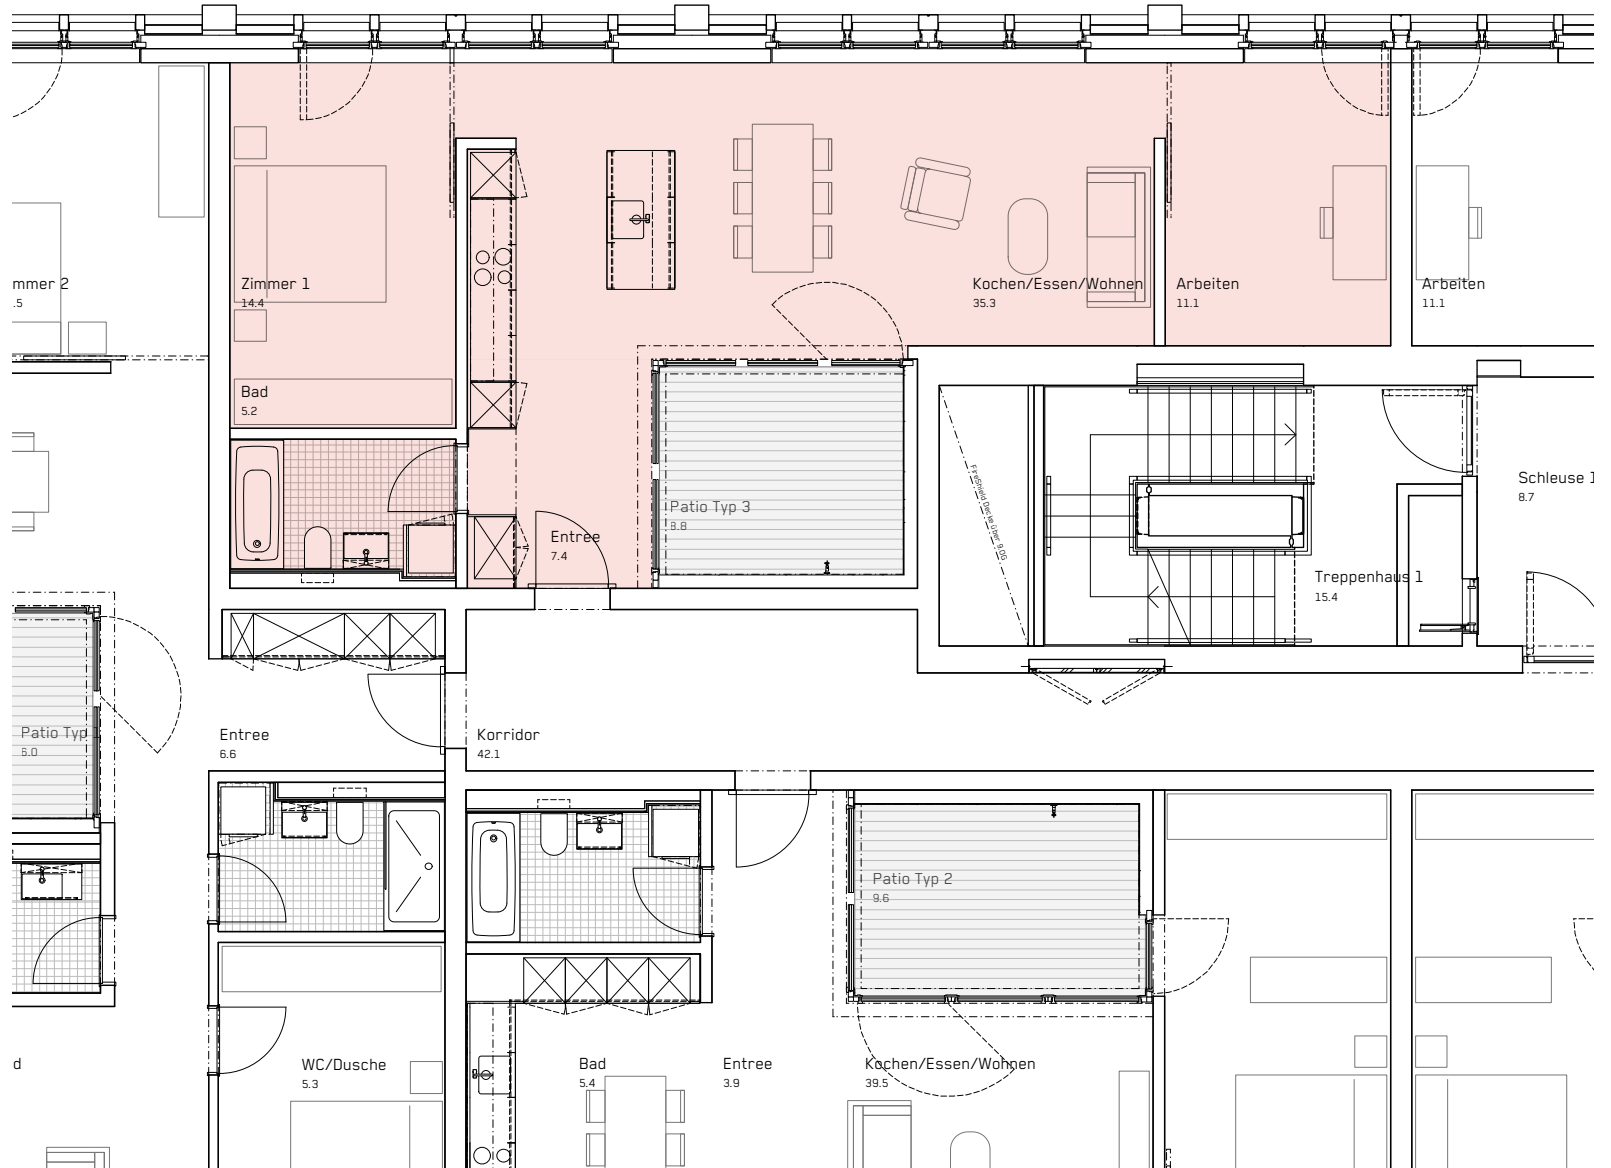

# 4. VIERTEL

Gebäude	<b>Seetalplatz 1a</b>
Wohnung	<b>21-196</b>
Geschoss	<b>9. OG</b>
Zimmer	<b>2.5</b>
Wohnfläche	<b>73.4 m<sup>2</sup></b>

Stand 07.2022  
 Änderungen vorbehalten.  
 Alle Angaben ohne Gewähr.