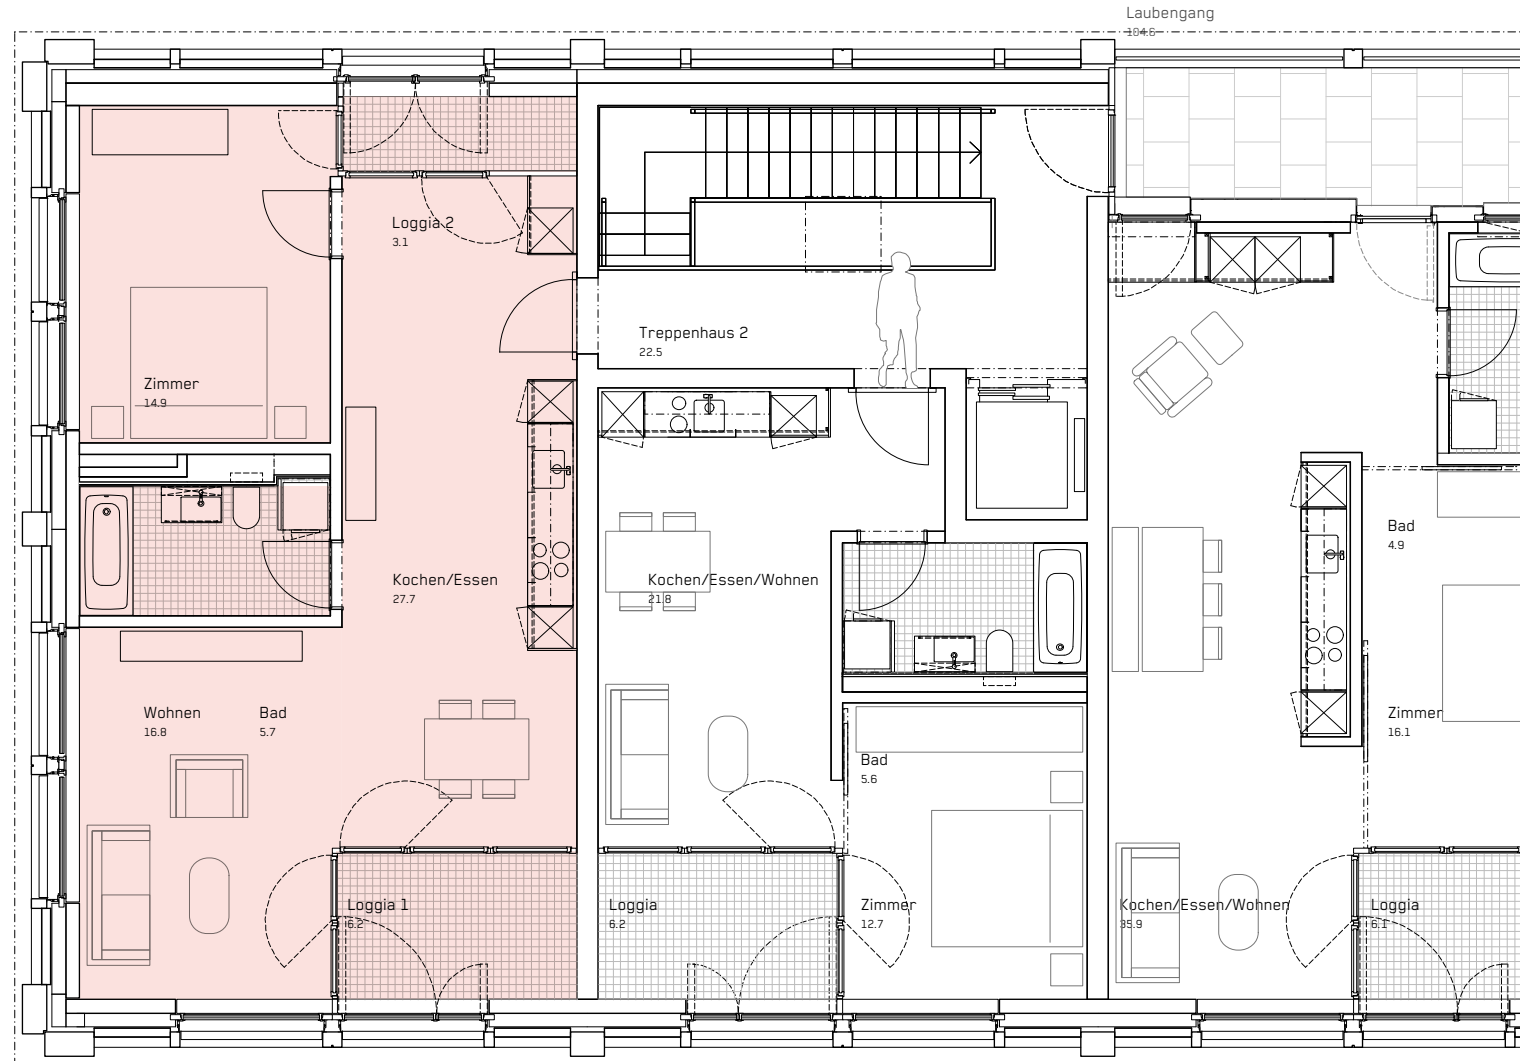

# 4 VIERTEL

Gebäude	<b>Seetalplatz 1f</b>
Wohnung	<b>22-141</b>
Geschoss	<b>4. OG</b>
Zimmer	<b>2.5</b>
Wohnfläche	<b>74.3 m<sup>2</sup></b>

Stand 07.2022  
Änderungen vorbehalten.  
Alle Angaben ohne Gewähr.