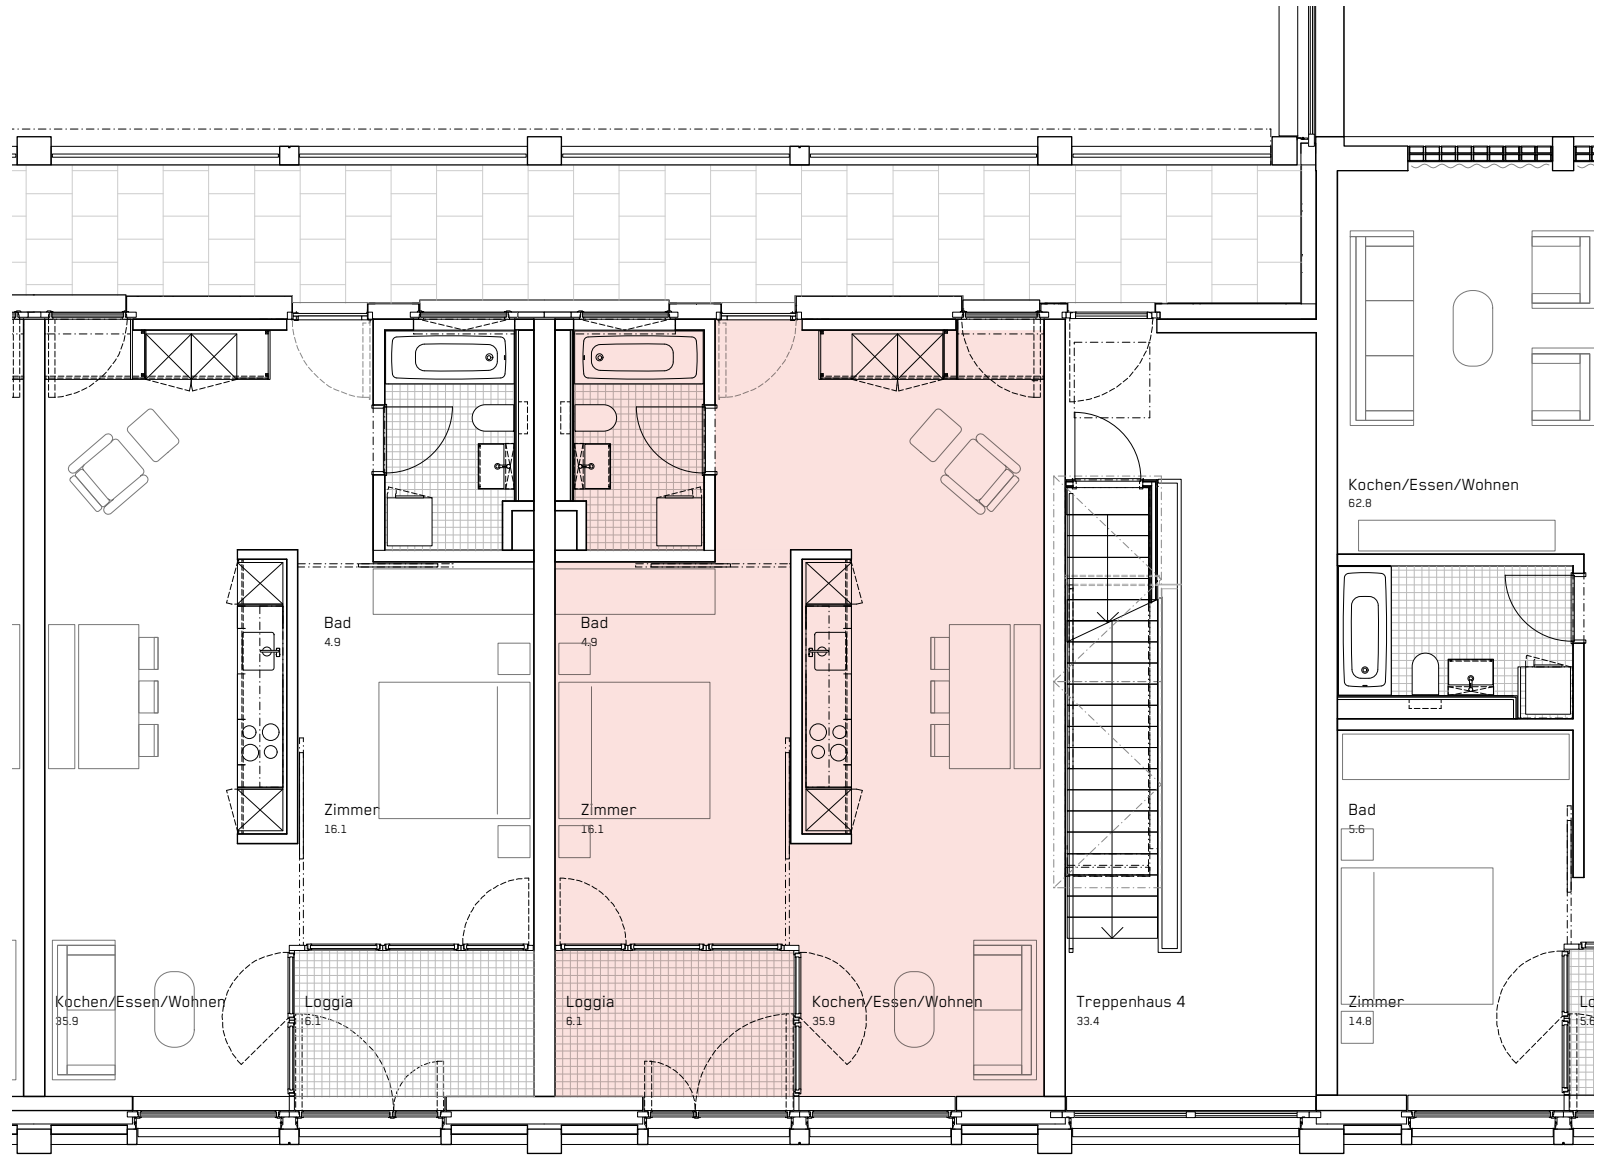

4. VIERTEL

Gebäude	Seetalplatz 1f
Wohnung	22-1410
Geschoss	4. OG
Zimmer	2.5
Wohnfläche	63.1 m²

Stand 07.2022
Änderungen vorbehalten.
Alle Angaben ohne Gewähr.