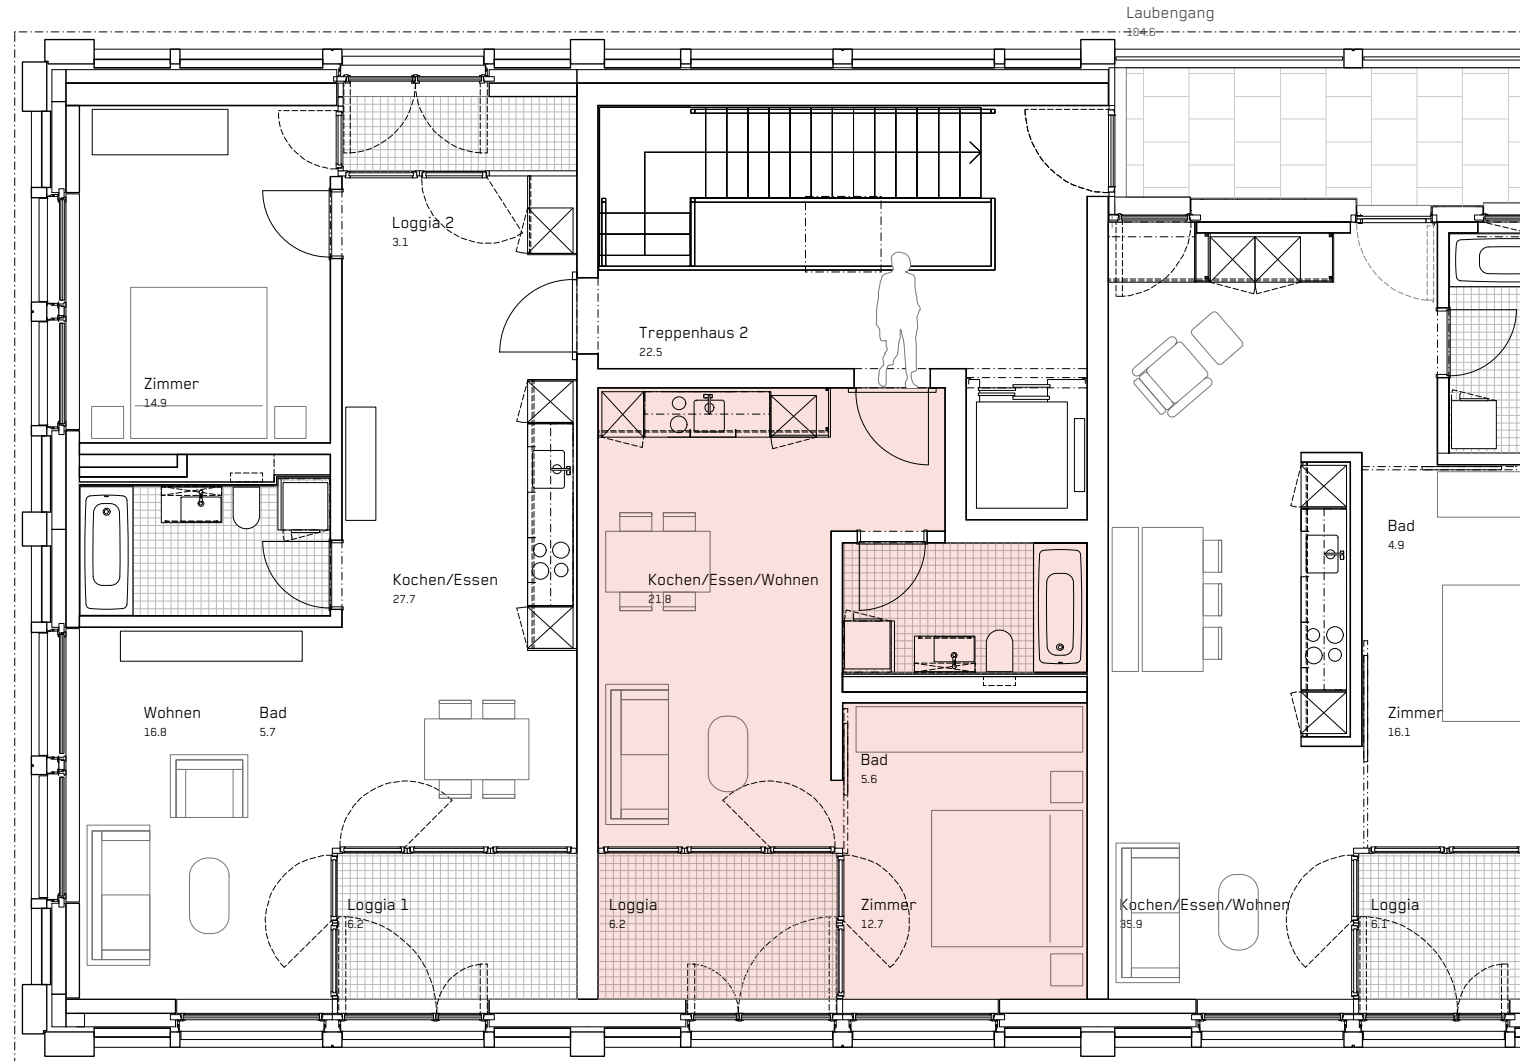

4. VIERTEL

Gebäude	Seetalplatz 1f
Wohnung	22-142
Geschoss	4. OG
Zimmer	2.5
Wohnfläche	46.1 m²

Stand 07.2022
Änderungen vorbehalten.
Alle Angaben ohne Gewähr.