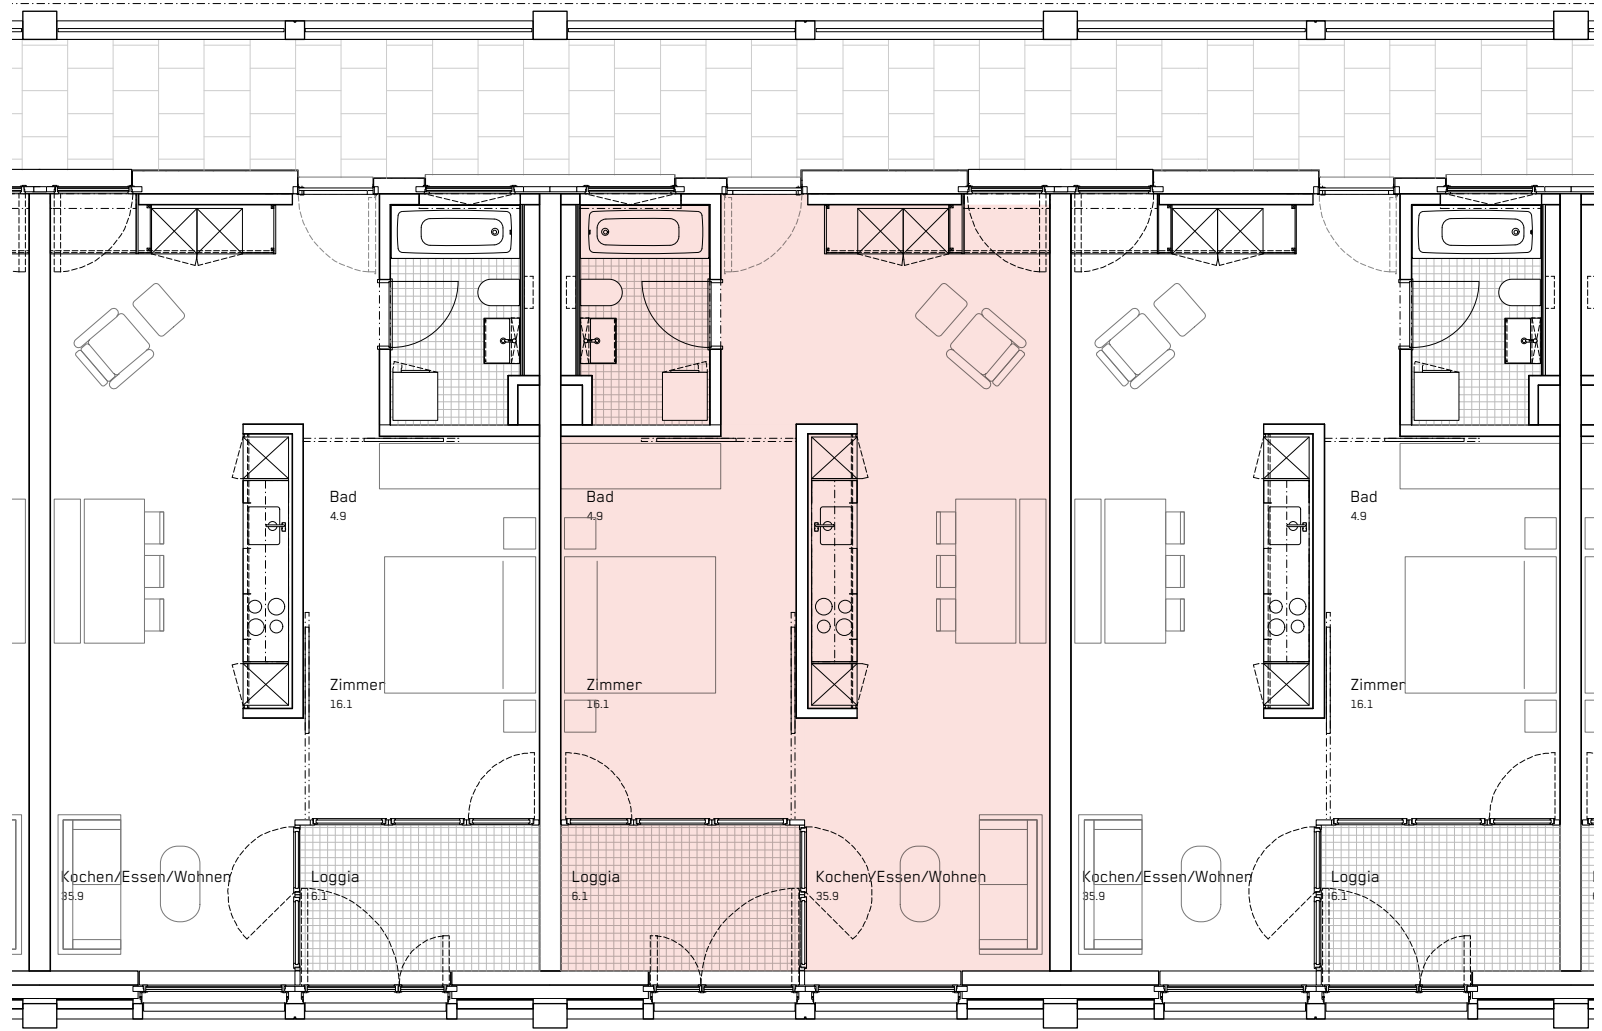

4. VIERTEL

Gebäude	Seetalplatz 1f
Wohnung	22-146
Geschoss	4. OG
Zimmer	2.5
Wohnfläche	63.1 m²

Stand 07.2022
Änderungen vorbehalten.
Alle Angaben ohne Gewähr.