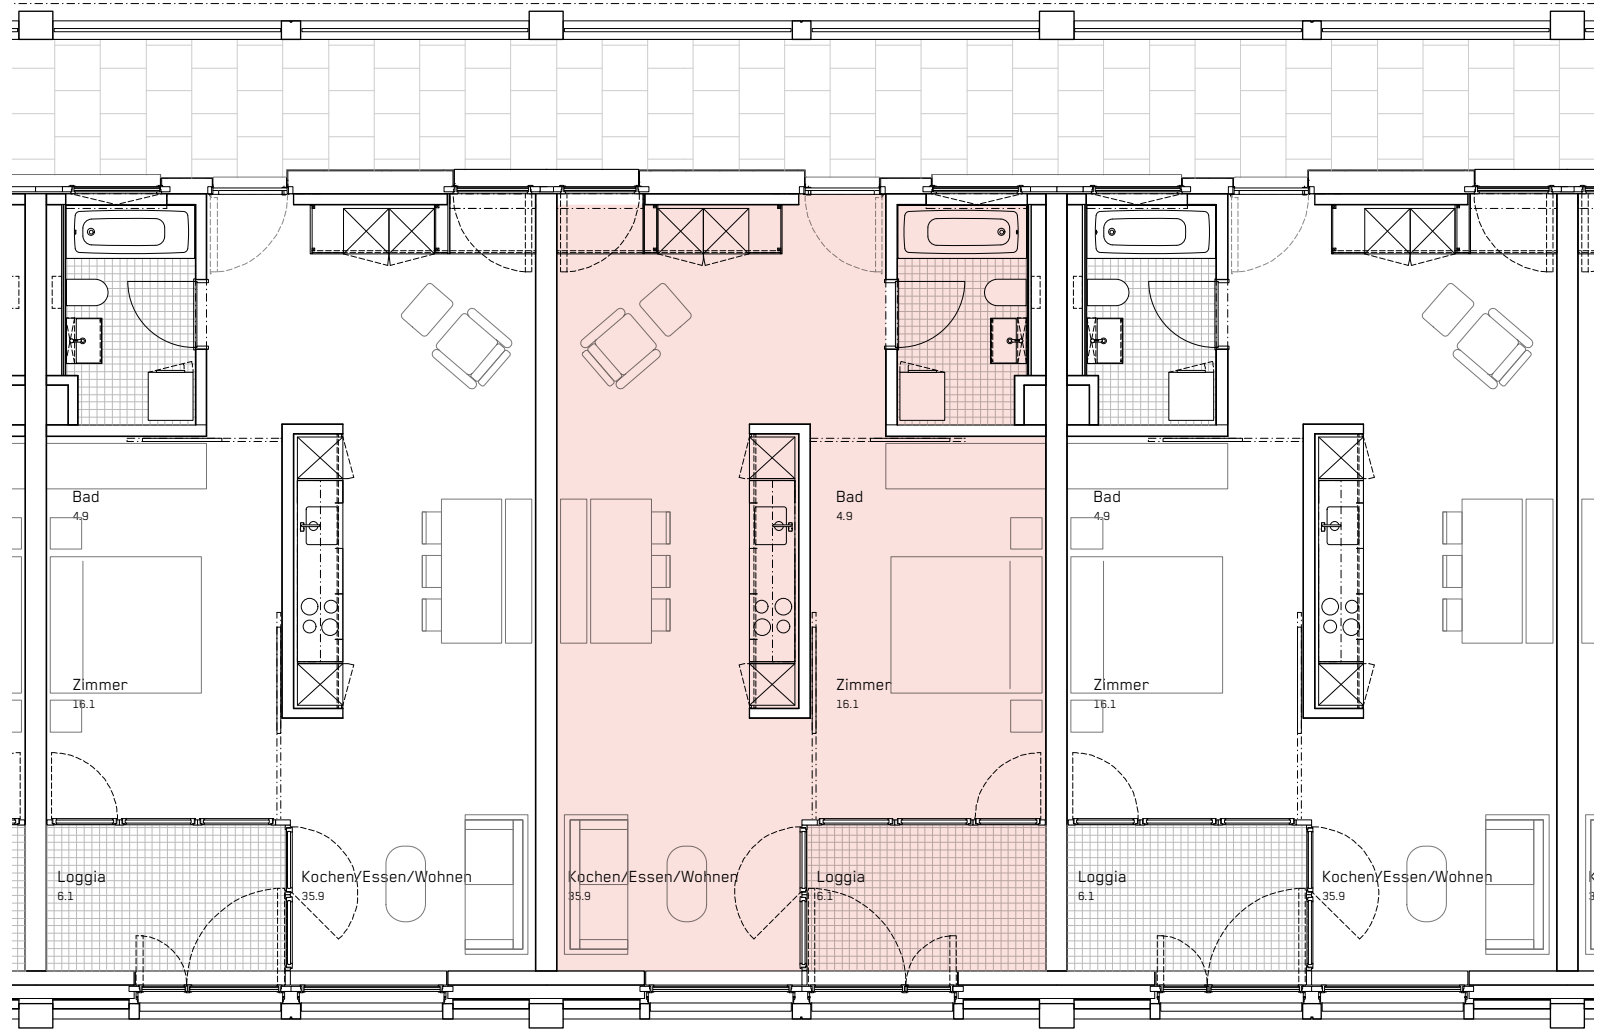

4. VIERTEL

Gebäude	Seetalplatz 1f
Wohnung	22-147
Geschoss	4. OG
Zimmer	2.5
Wohnfläche	63.1 m²

Stand 07.2022
Änderungen vorbehalten.
Alle Angaben ohne Gewähr.