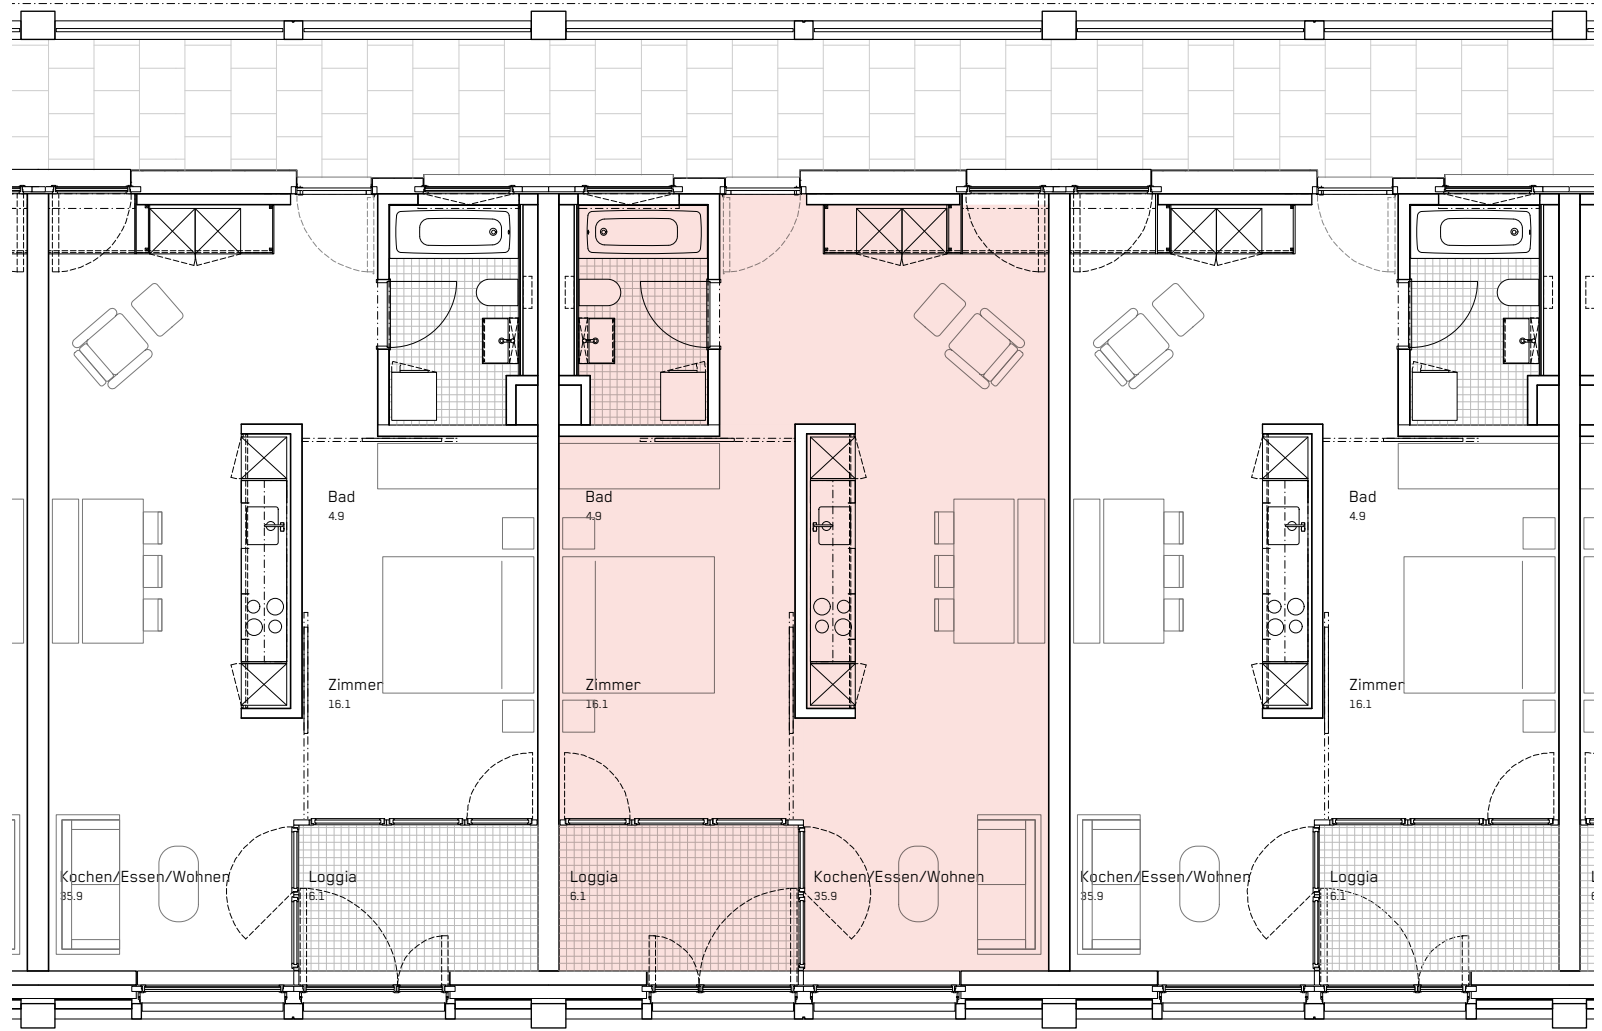

4. VIERTEL

Gebäude	Seetalplatz 1f
Wohnung	22-148
Geschoss	4. OG
Zimmer	2.5
Wohnfläche	63.1 m²

Stand 07.2022
Änderungen vorbehalten.
Alle Angaben ohne Gewähr.