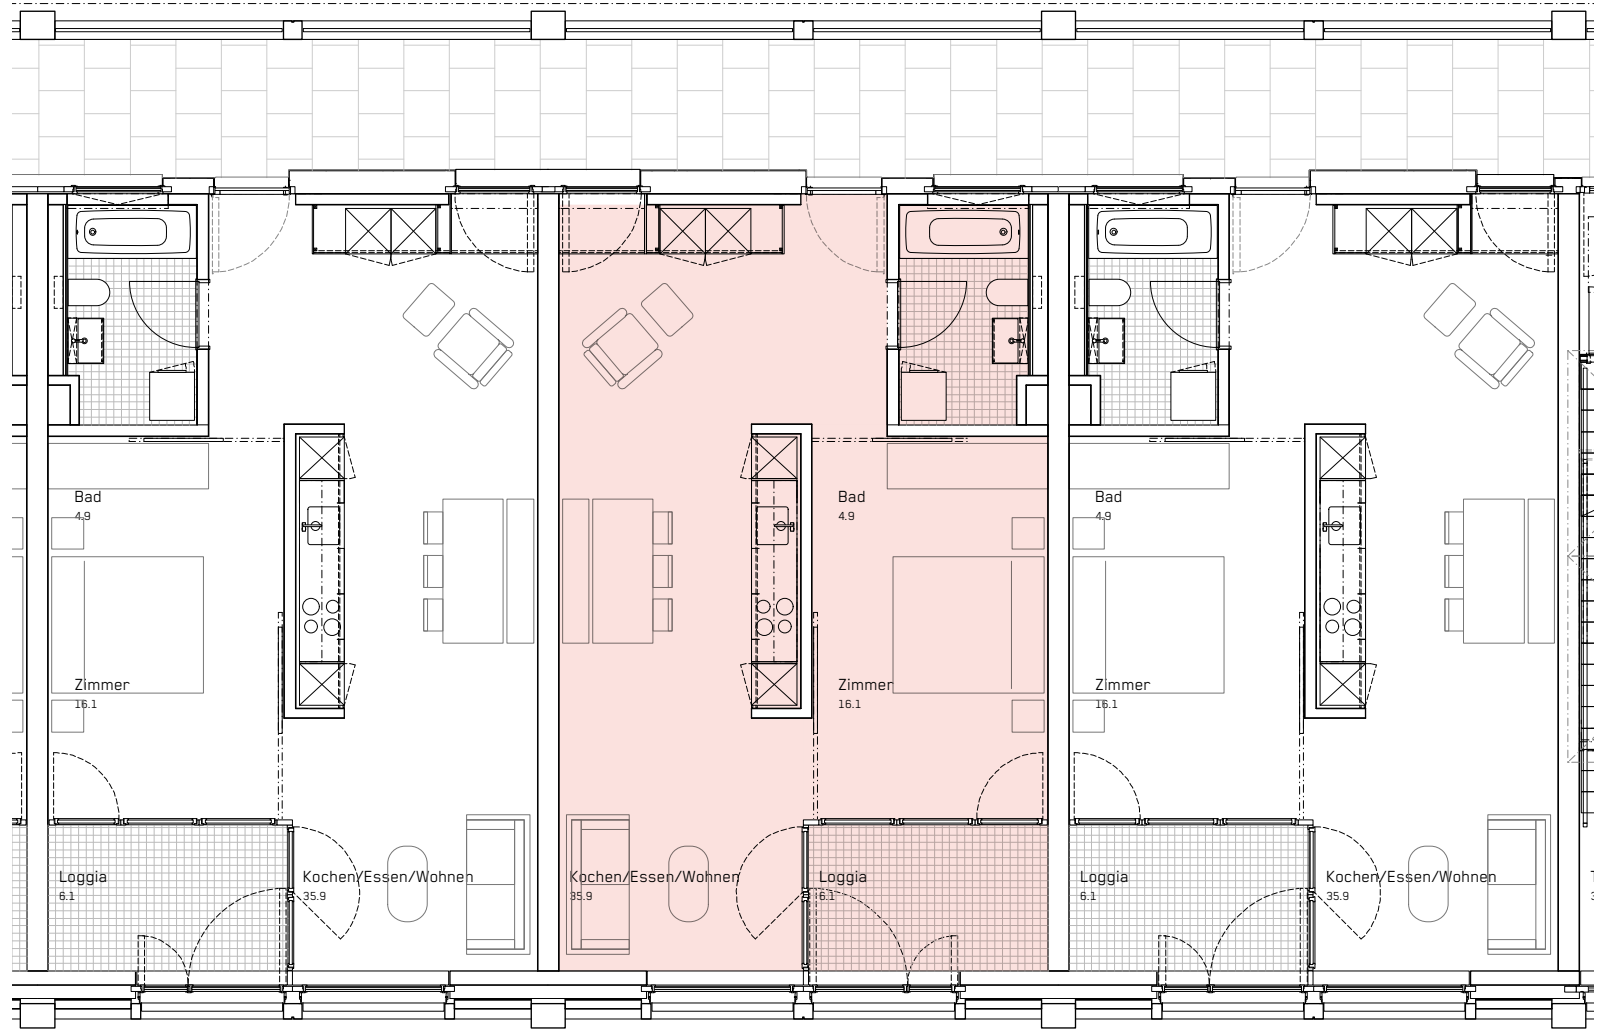

4. VIERTEL

Gebäude	Seetalplatz 1f
Wohnung	22-149
Geschoss	4. OG
Zimmer	2.5
Wohnfläche	63.1 m²

Stand 07.2022
Änderungen vorbehalten.
Alle Angaben ohne Gewähr.