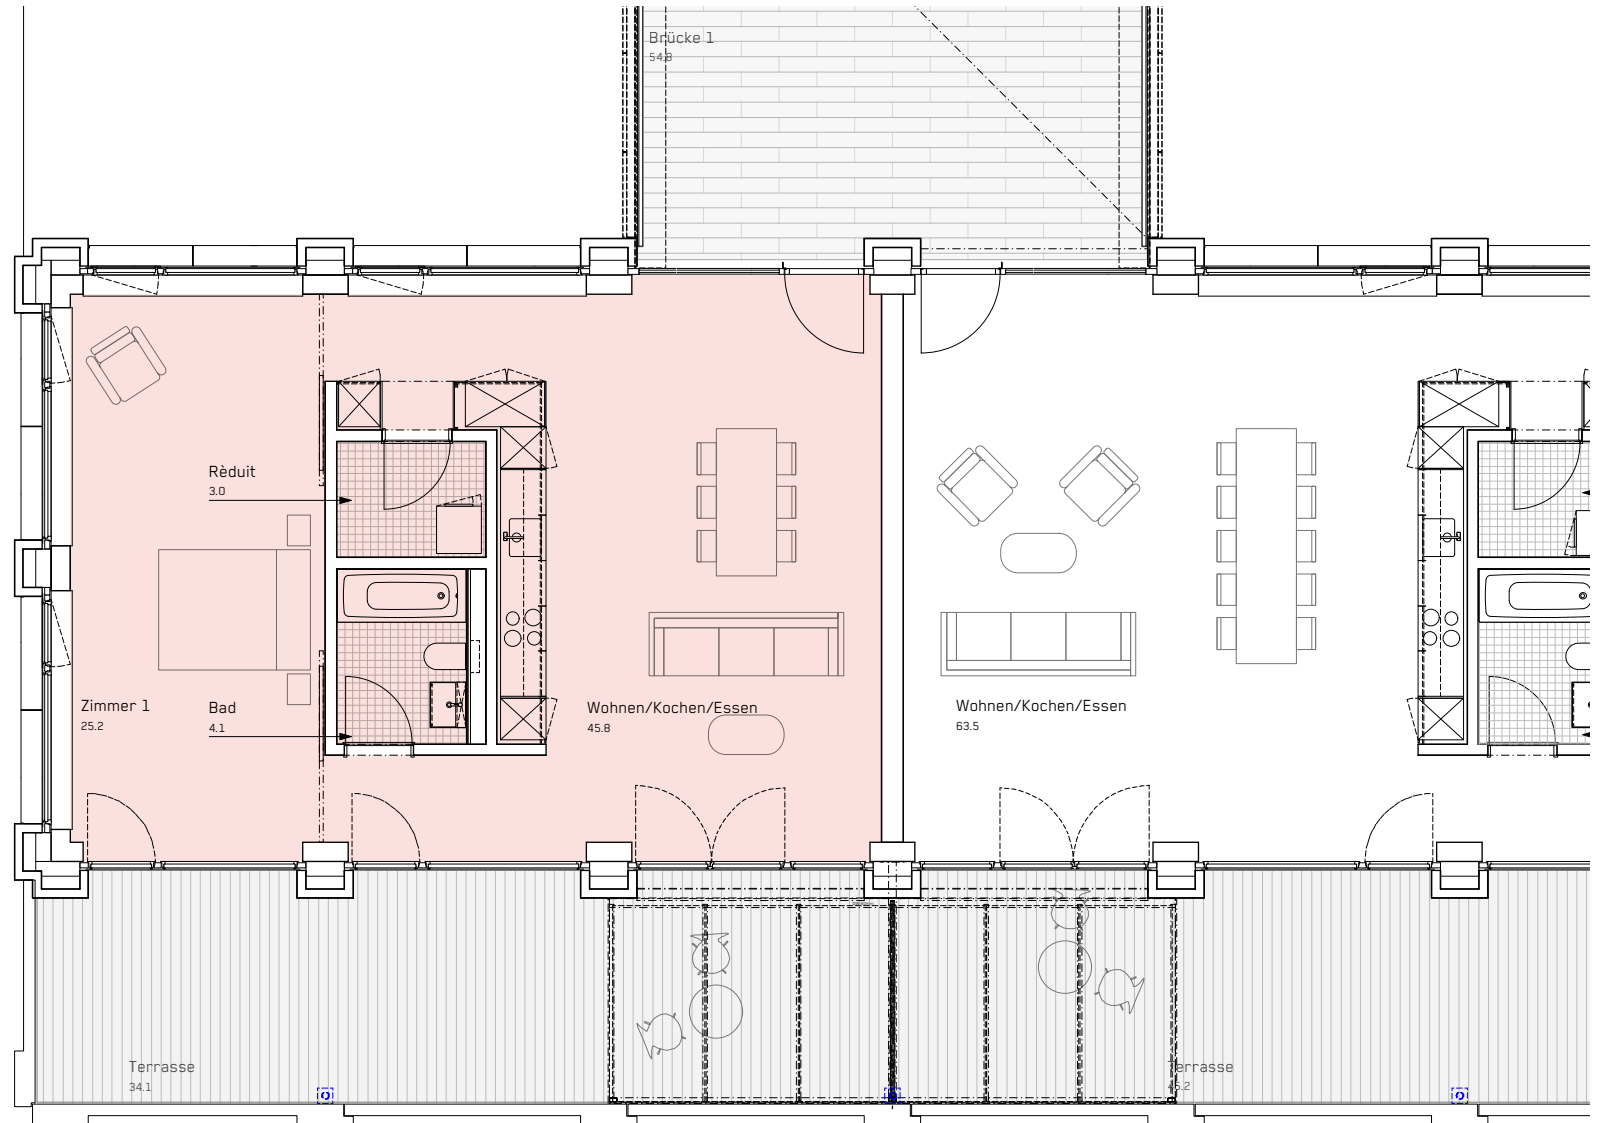

# 4 VIERTEL

Gebäude	<b>Gerliswilstrasse 13d</b>
Wohnung	<b>31-134</b>
Geschoss	<b>3. OG</b>
Zimmer	<b>Loft</b>
Wohnfläche	<b>78.0 m<sup>2</sup></b>
Terrasse	<b>34.1 m<sup>2</sup></b>

Stand 07.2022  
Änderungen vorbehalten.  
Alle Angaben ohne Gewähr.