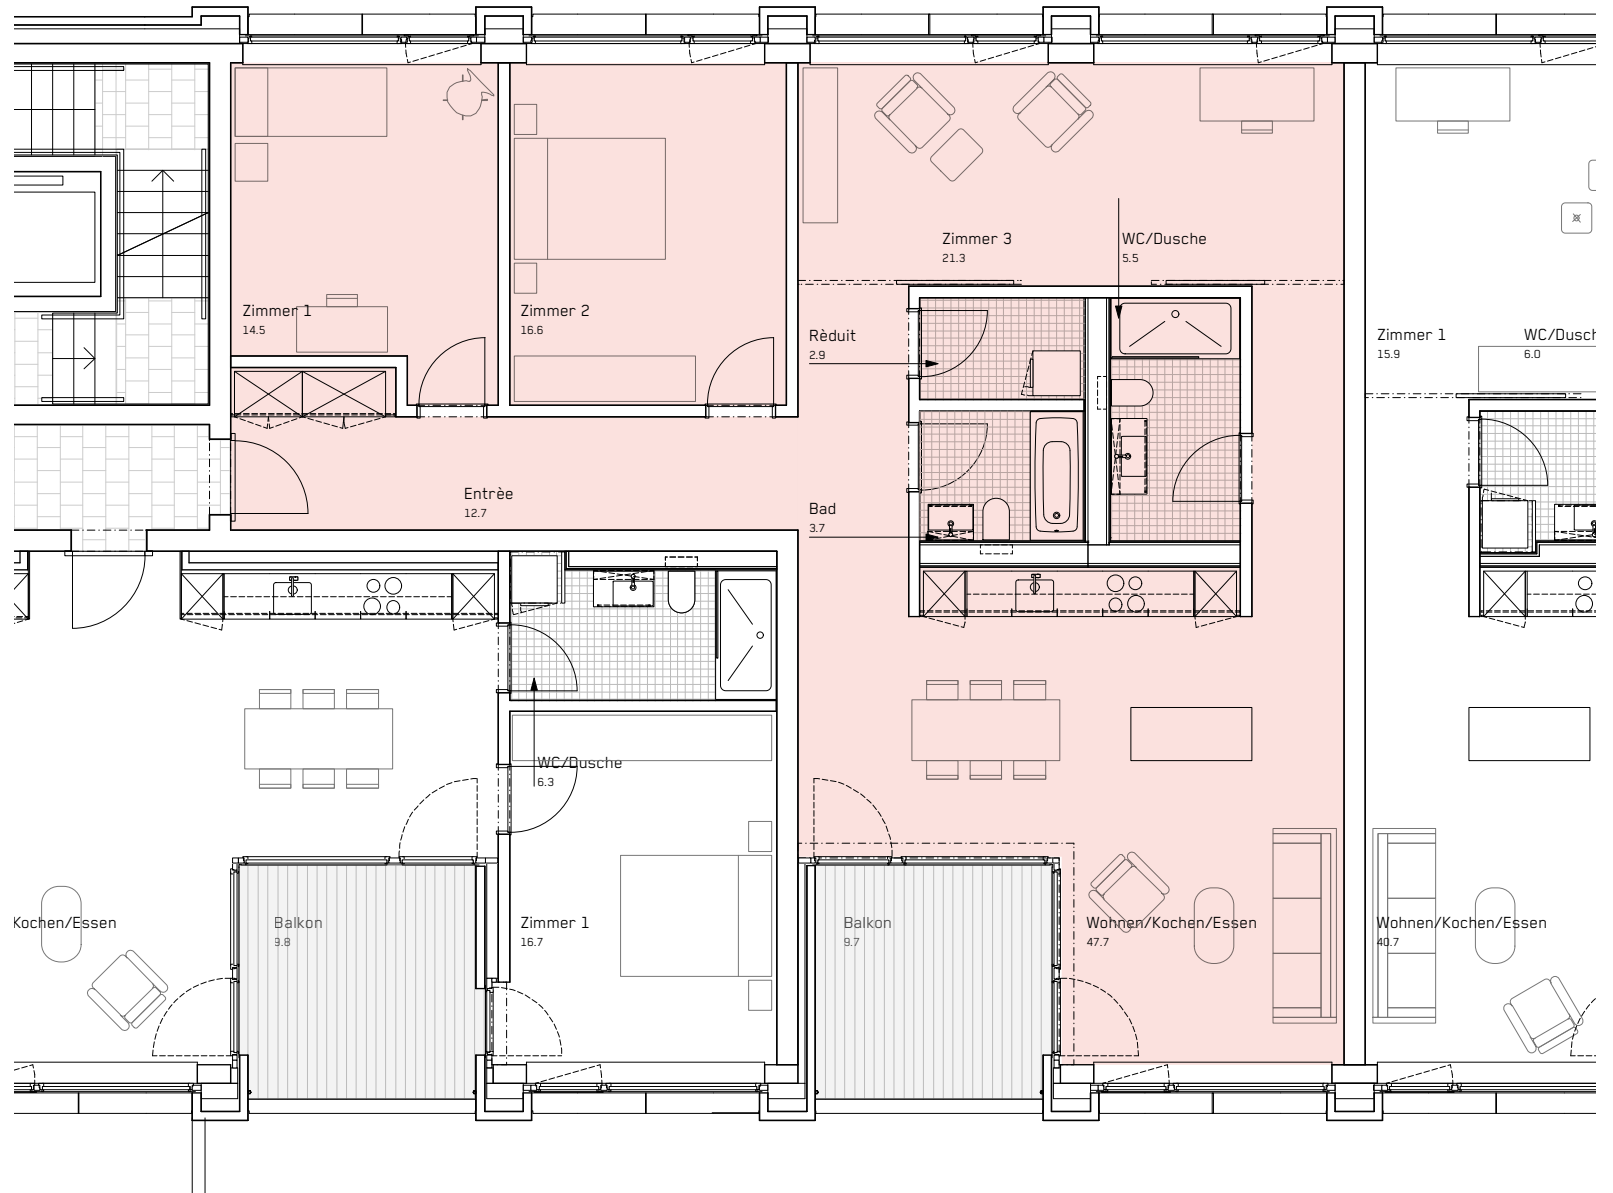

4. VIERTEL

Gebäude	Gerliswilstrasse 13d
Wohnung	31-142
Geschoss	4. OG
Zimmer	4.5
Wohnfläche	125 m²
Balkon	9.7 m²

Stand 07.2022
Änderungen vorbehalten.
Alle Angaben ohne Gewähr.