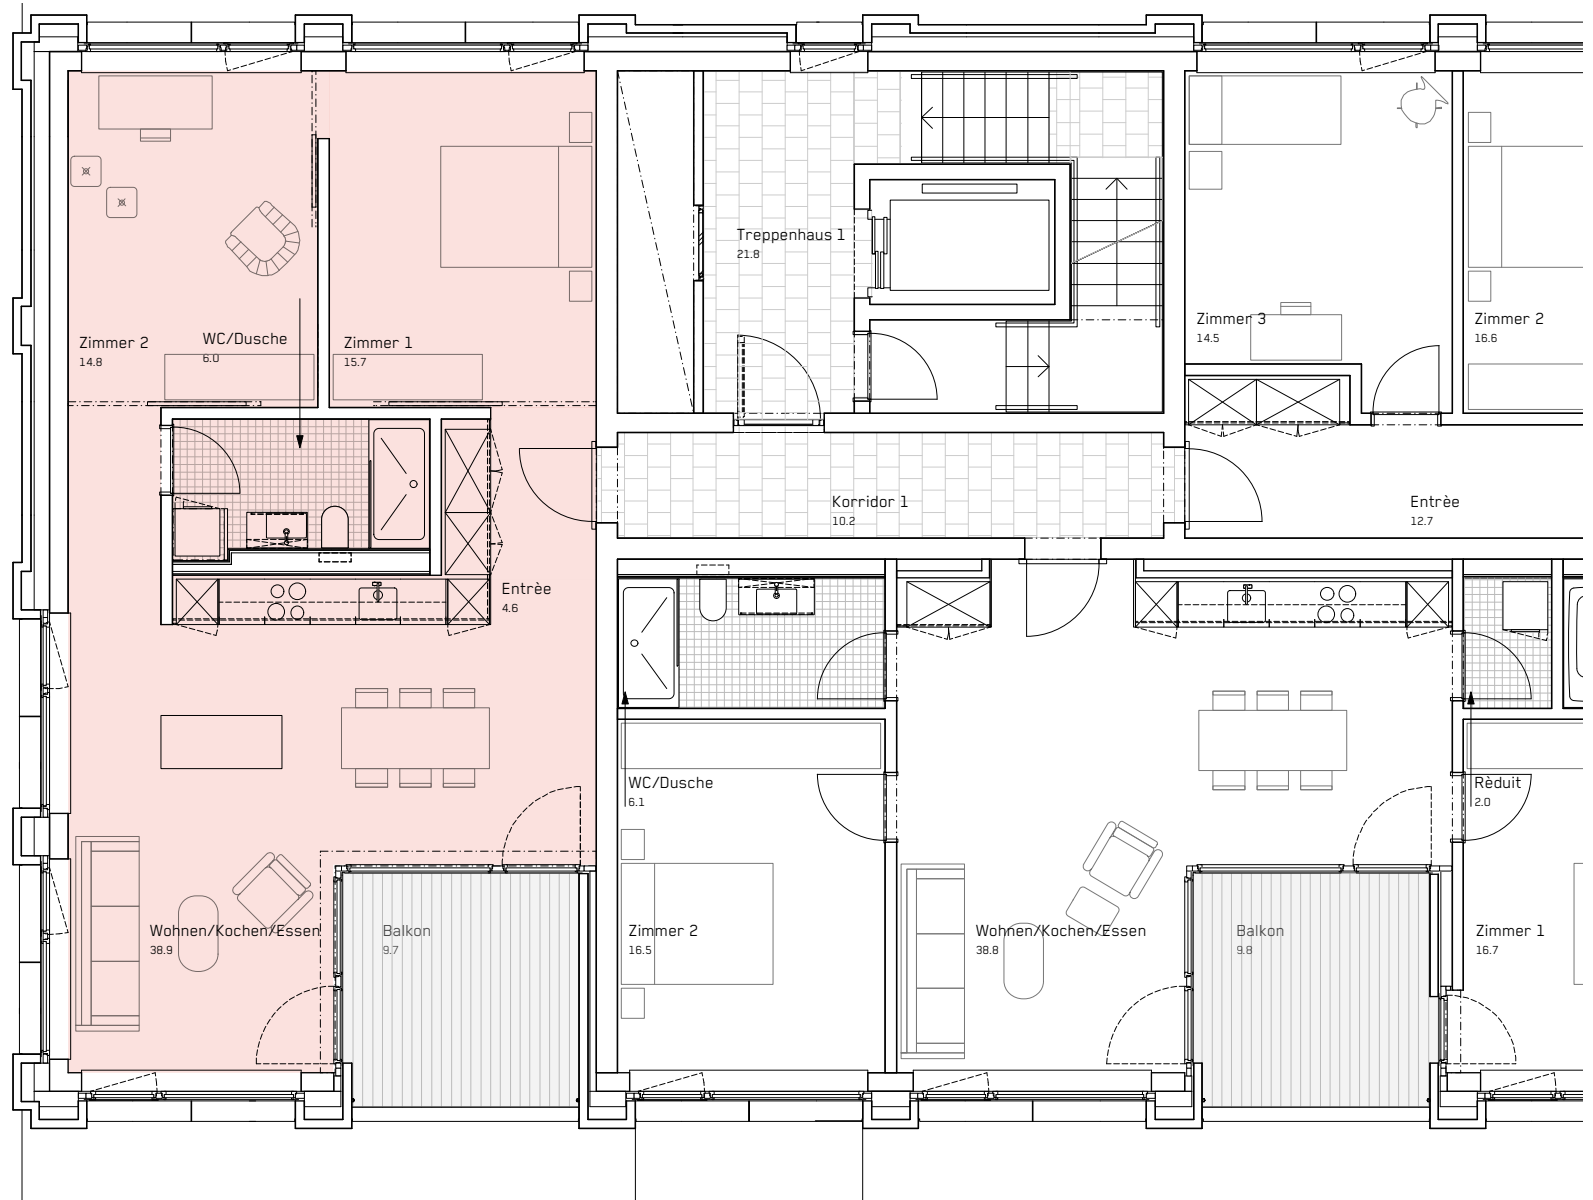

# 4. VIERTEL

Gebäude	<b>Gerliswilstrasse 13d</b>
Wohnung	<b>31-151</b>
Geschoss	<b>5. OG</b>
Zimmer	<b>3.5</b>
Wohnfläche	<b>80.0 m<sup>2</sup></b>
Balkon	<b>9.7 m<sup>2</sup></b>

Stand 07.2022  
 Änderungen vorbehalten.  
 Alle Angaben ohne Gewähr.