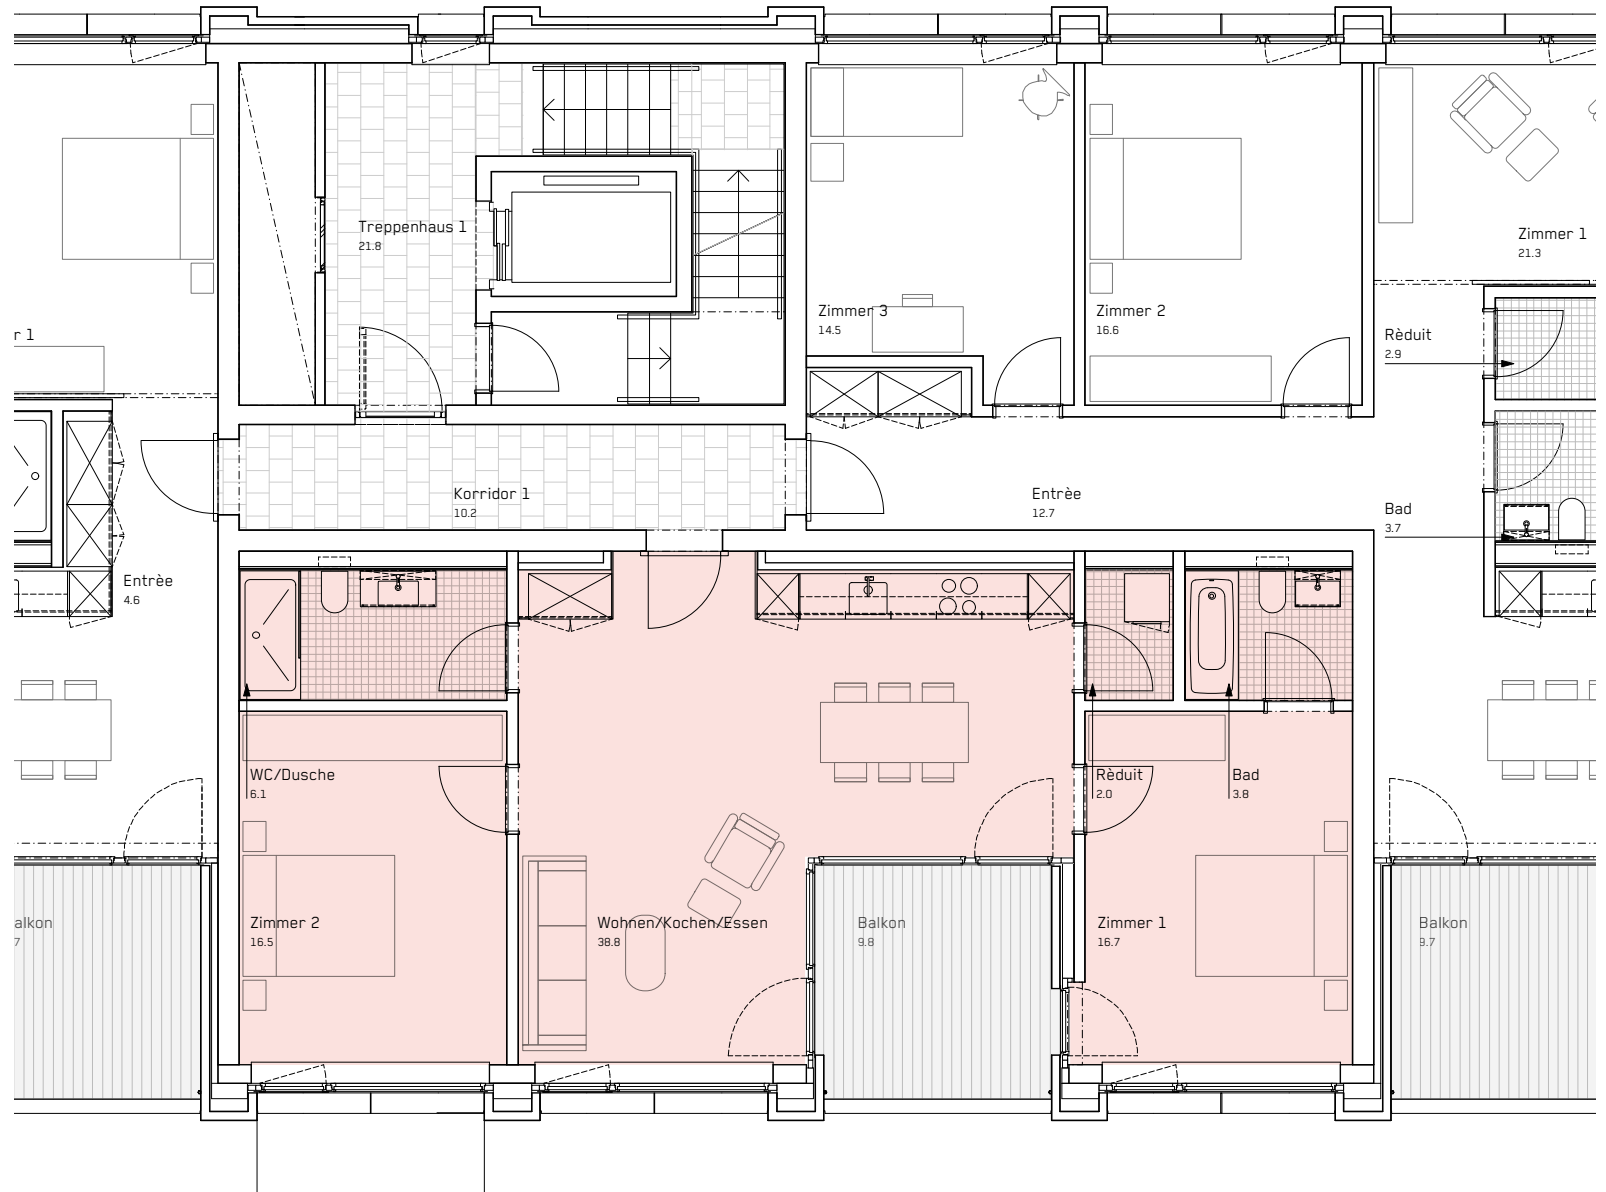

# 4. VIERTEL

Gebäude	<b>Gerliswilstrasse 13d</b>
Wohnung	<b>31-153</b>
Geschoss	<b>5. OG</b>
Zimmer	<b>3.5</b>
Wohnfläche	<b>83.9 m<sup>2</sup></b>
Balkon	<b>9.8 m<sup>2</sup></b>

Stand 07.2022  
Änderungen vorbehalten.  
Alle Angaben ohne Gewähr.