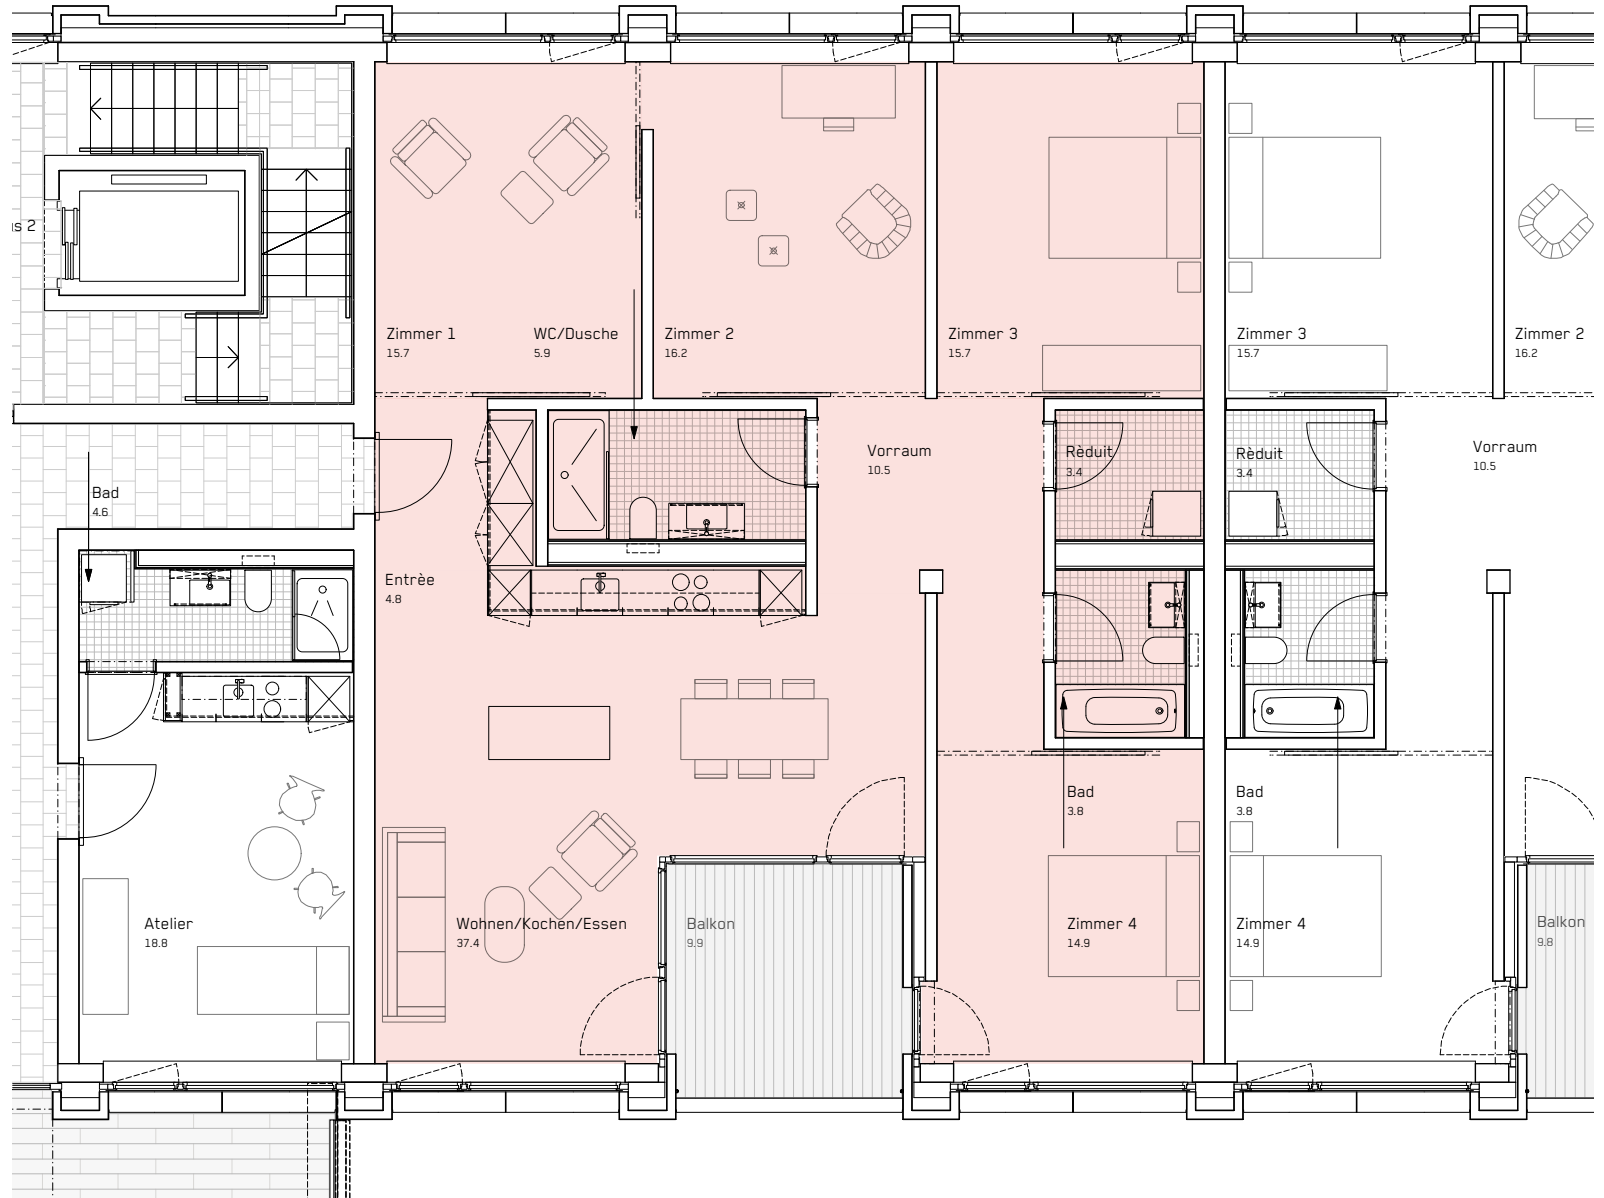

# 4. VIERTEL

Gebäude	<b>Gerliswilstrasse 13c</b>
Wohnung	<b>32-132</b>
Geschoss	<b>3. OG</b>
Zimmer	<b>5.5</b>
Wohnfläche	<b>128.4 m<sup>2</sup></b>
Balkon	<b>9.9 m<sup>2</sup></b>

Stand 07.2022  
 Änderungen vorbehalten.  
 Alle Angaben ohne Gewähr.