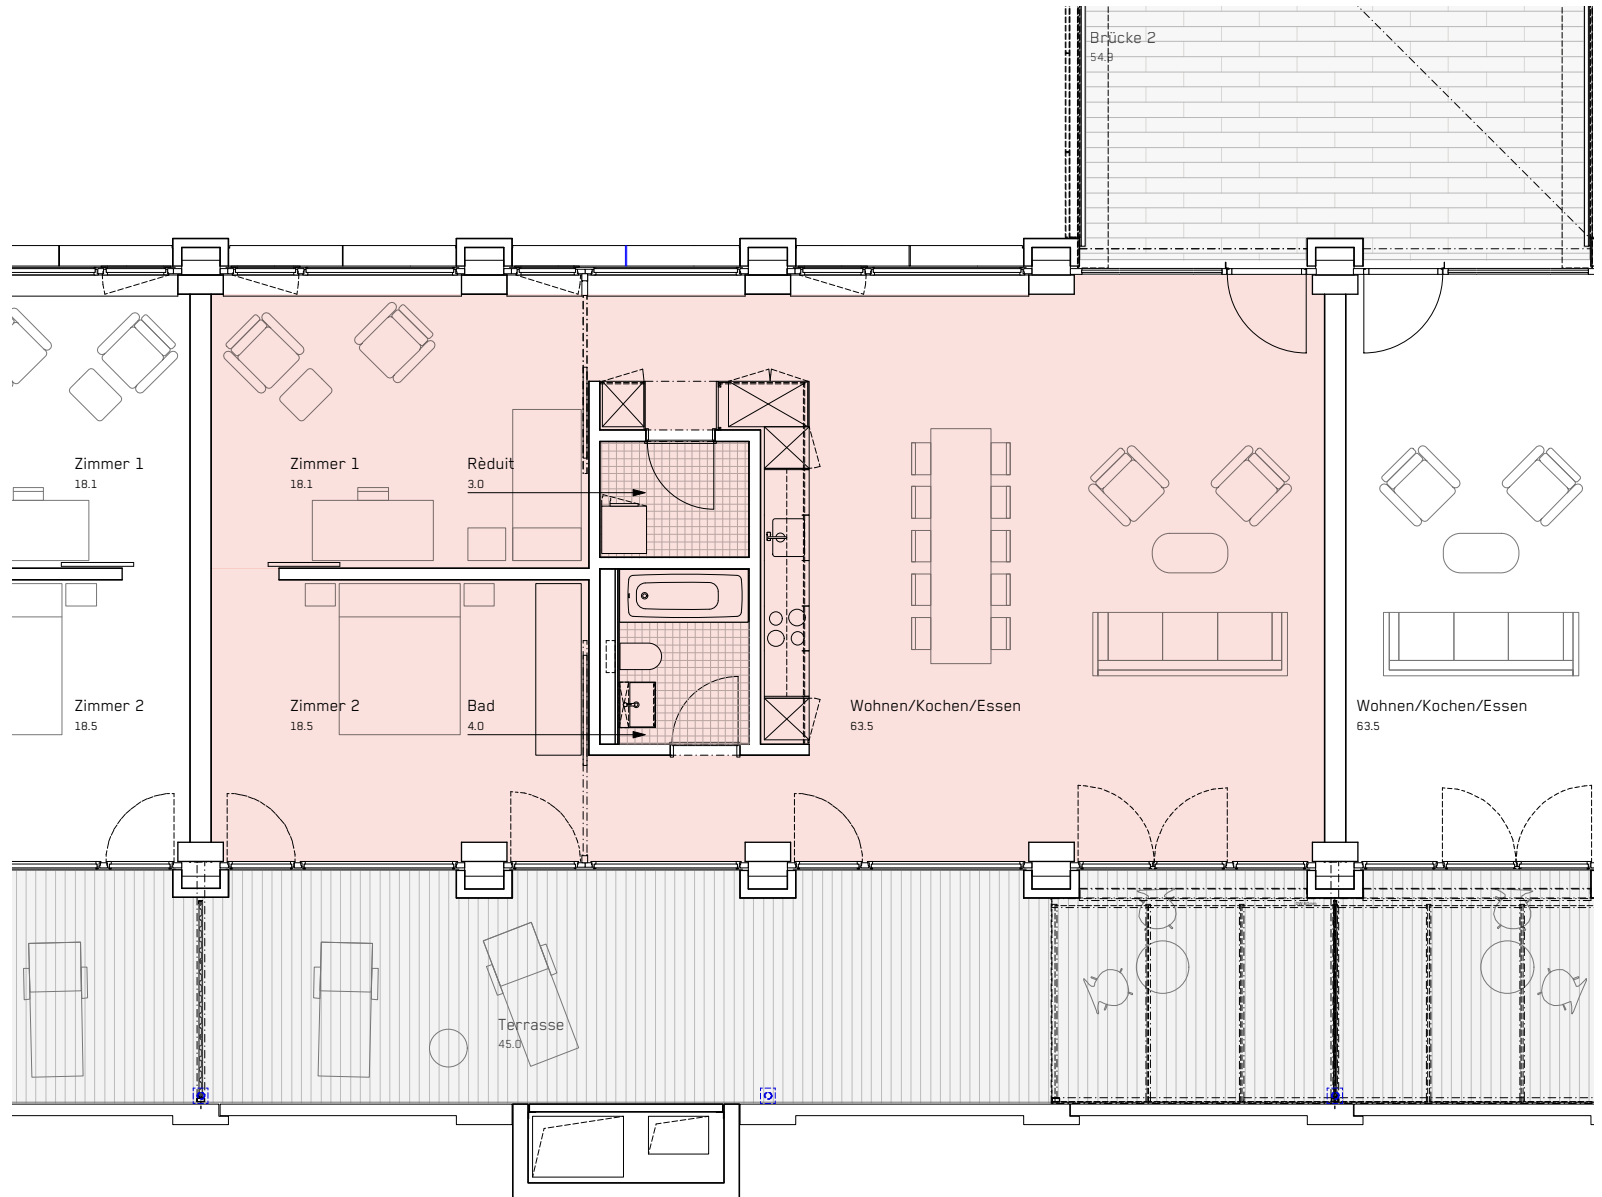

4 VIERTEL

Gebäude	Gerliswilstrasse 13c
Wohnung	32-134
Geschoss	3. OG
Zimmer	3.5 Loft
Wohnfläche	107.1 m²
Terrasse	45.0 m²

Stand 07.2022
Änderungen vorbehalten.
Alle Angaben ohne Gewähr.