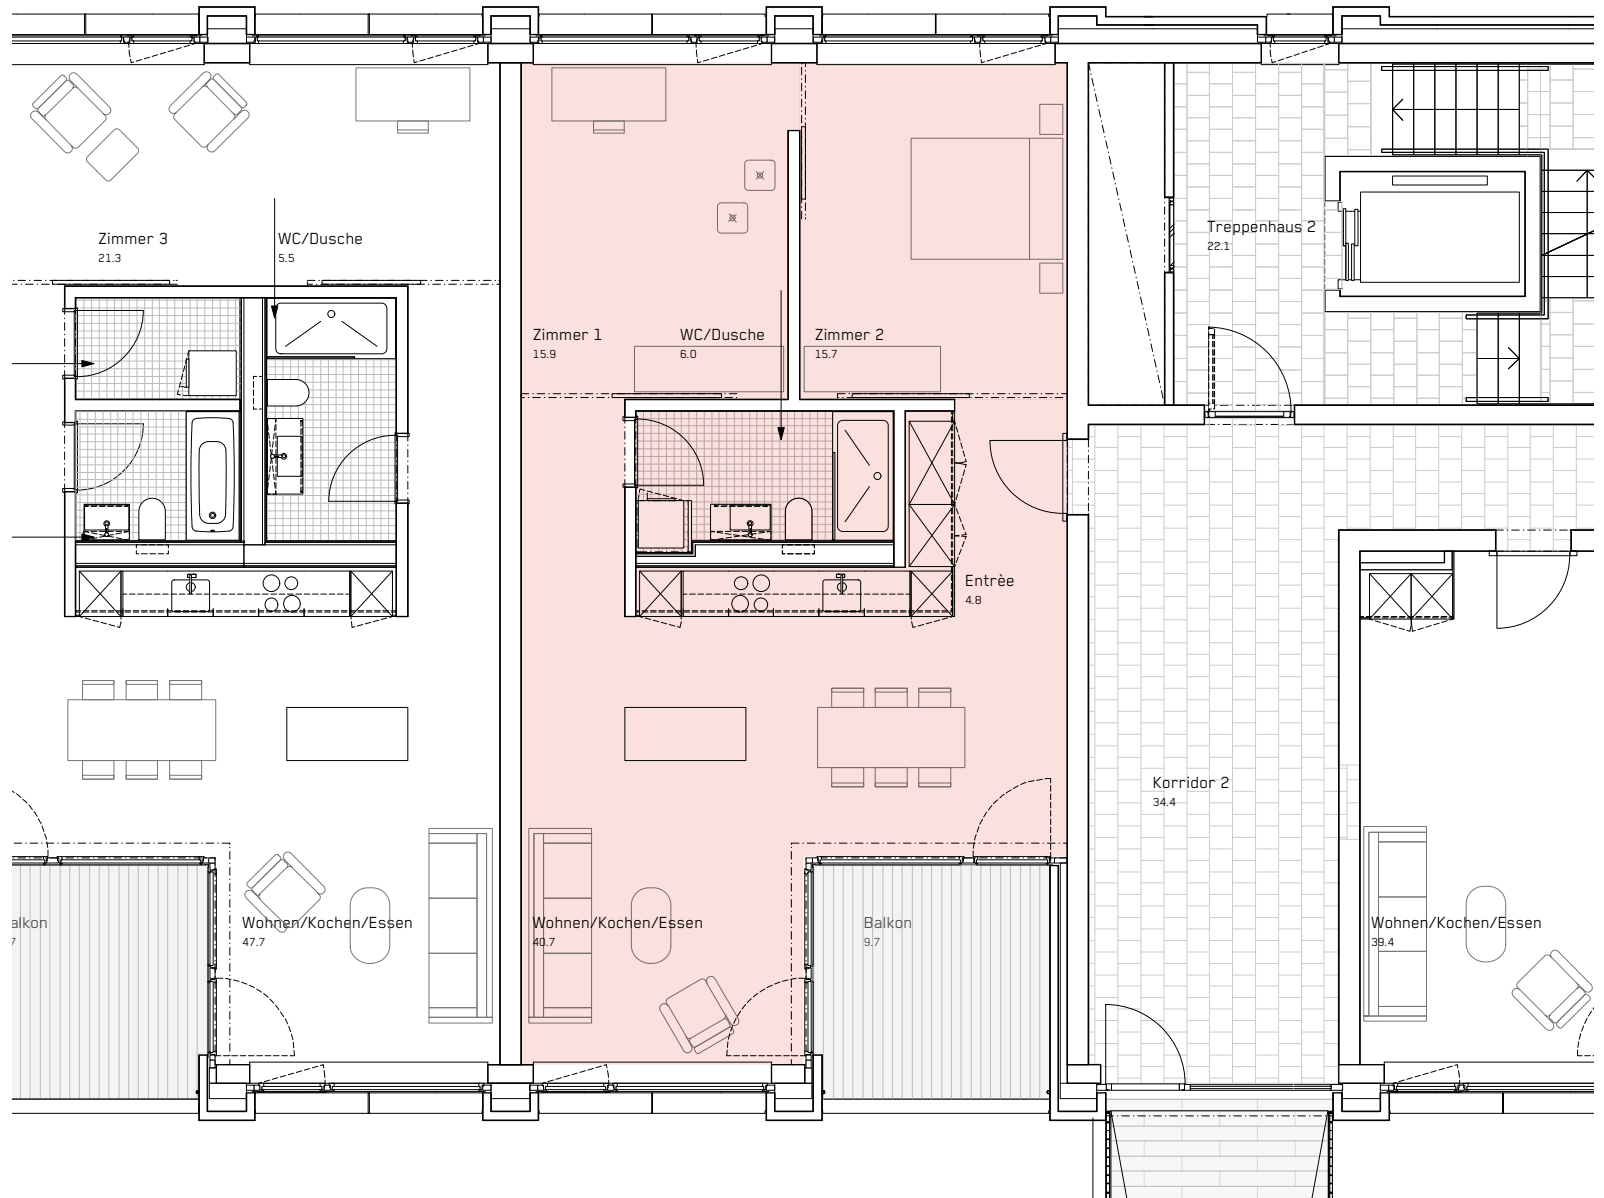

4. VIERTEL

Gebäude	Gerliswilstrasse 13c
Wohnung	32-141
Geschoss	4. OG
Zimmer	3.5
Wohnfläche	83.1 m²
Balkon	9.7 m²

Stand 07.2022
Änderungen vorbehalten.
Alle Angaben ohne Gewähr.