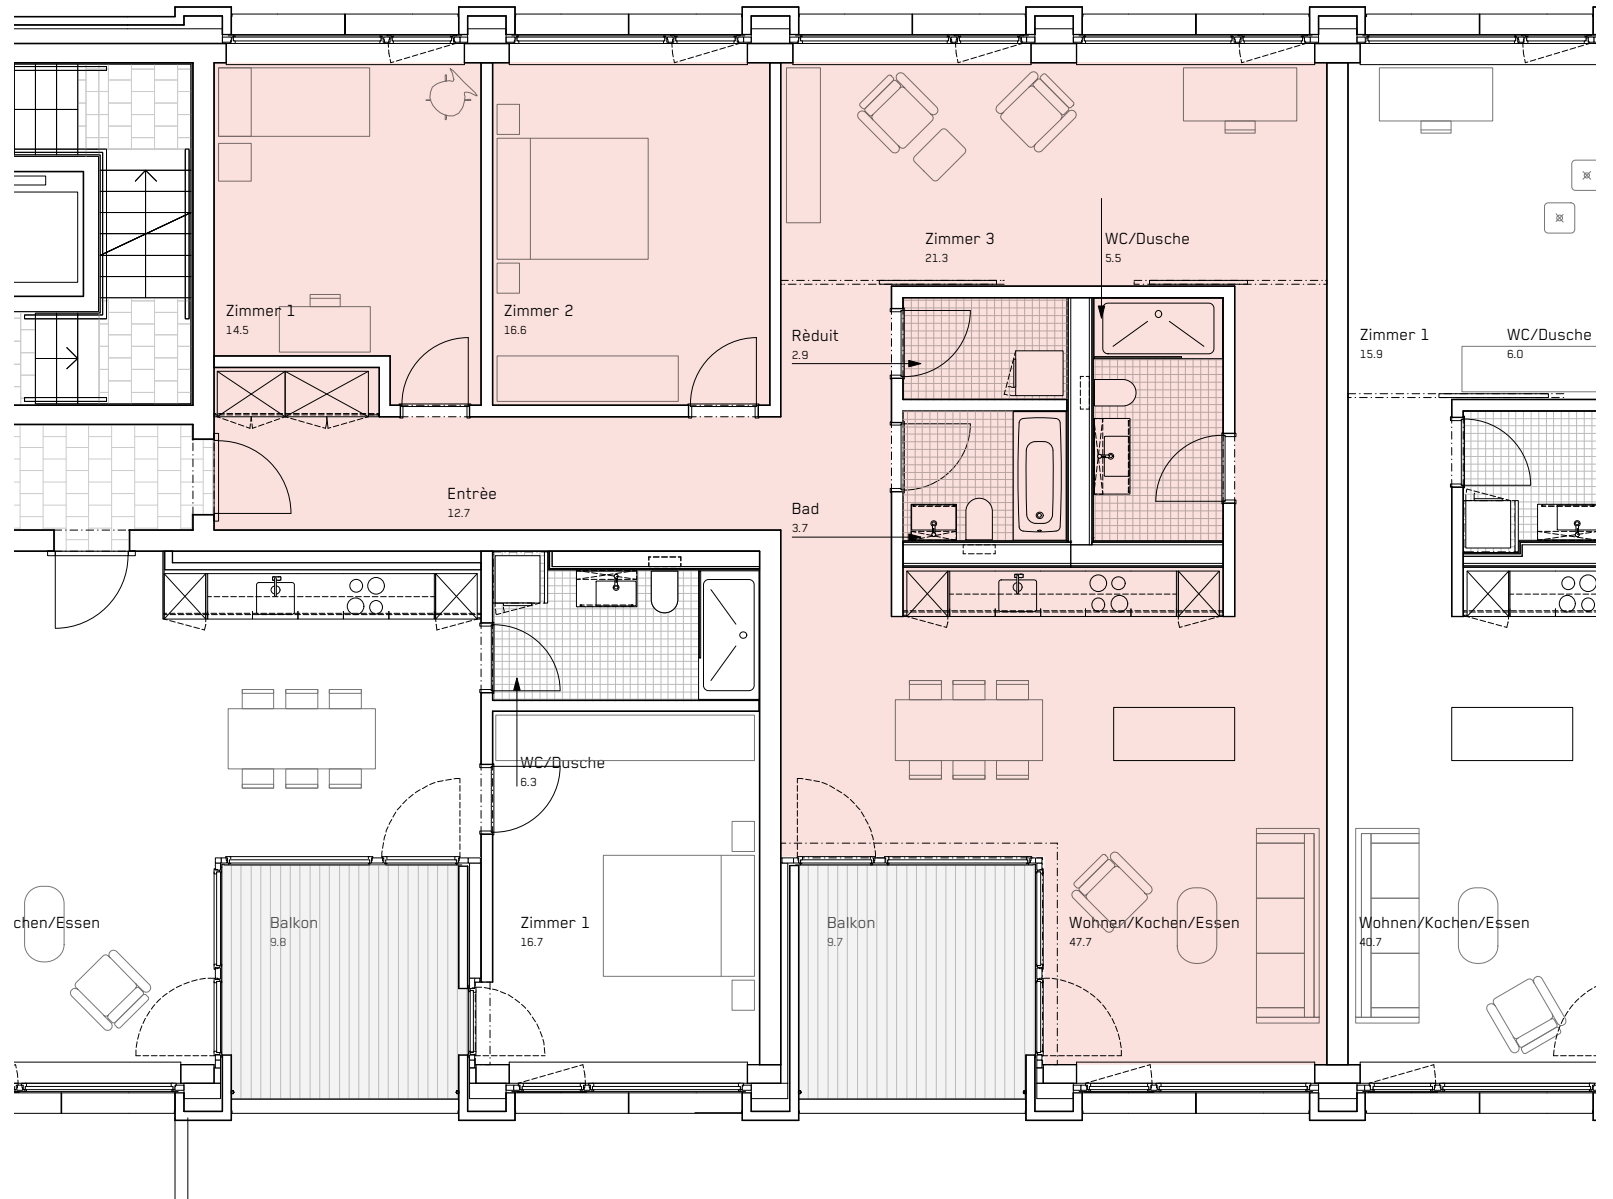

# 4. VIERTEL

Gebäude	<b>Gerliswilstrasse 13c</b>
Wohnung	<b>32-142</b>
Geschoss	<b>4. OG</b>
Zimmer	<b>4.5</b>
Wohnfläche	<b>125.0 m<sup>2</sup></b>
Balkon	<b>9.7 m<sup>2</sup></b>

Stand 07.2022  
 Änderungen vorbehalten.  
 Alle Angaben ohne Gewähr.