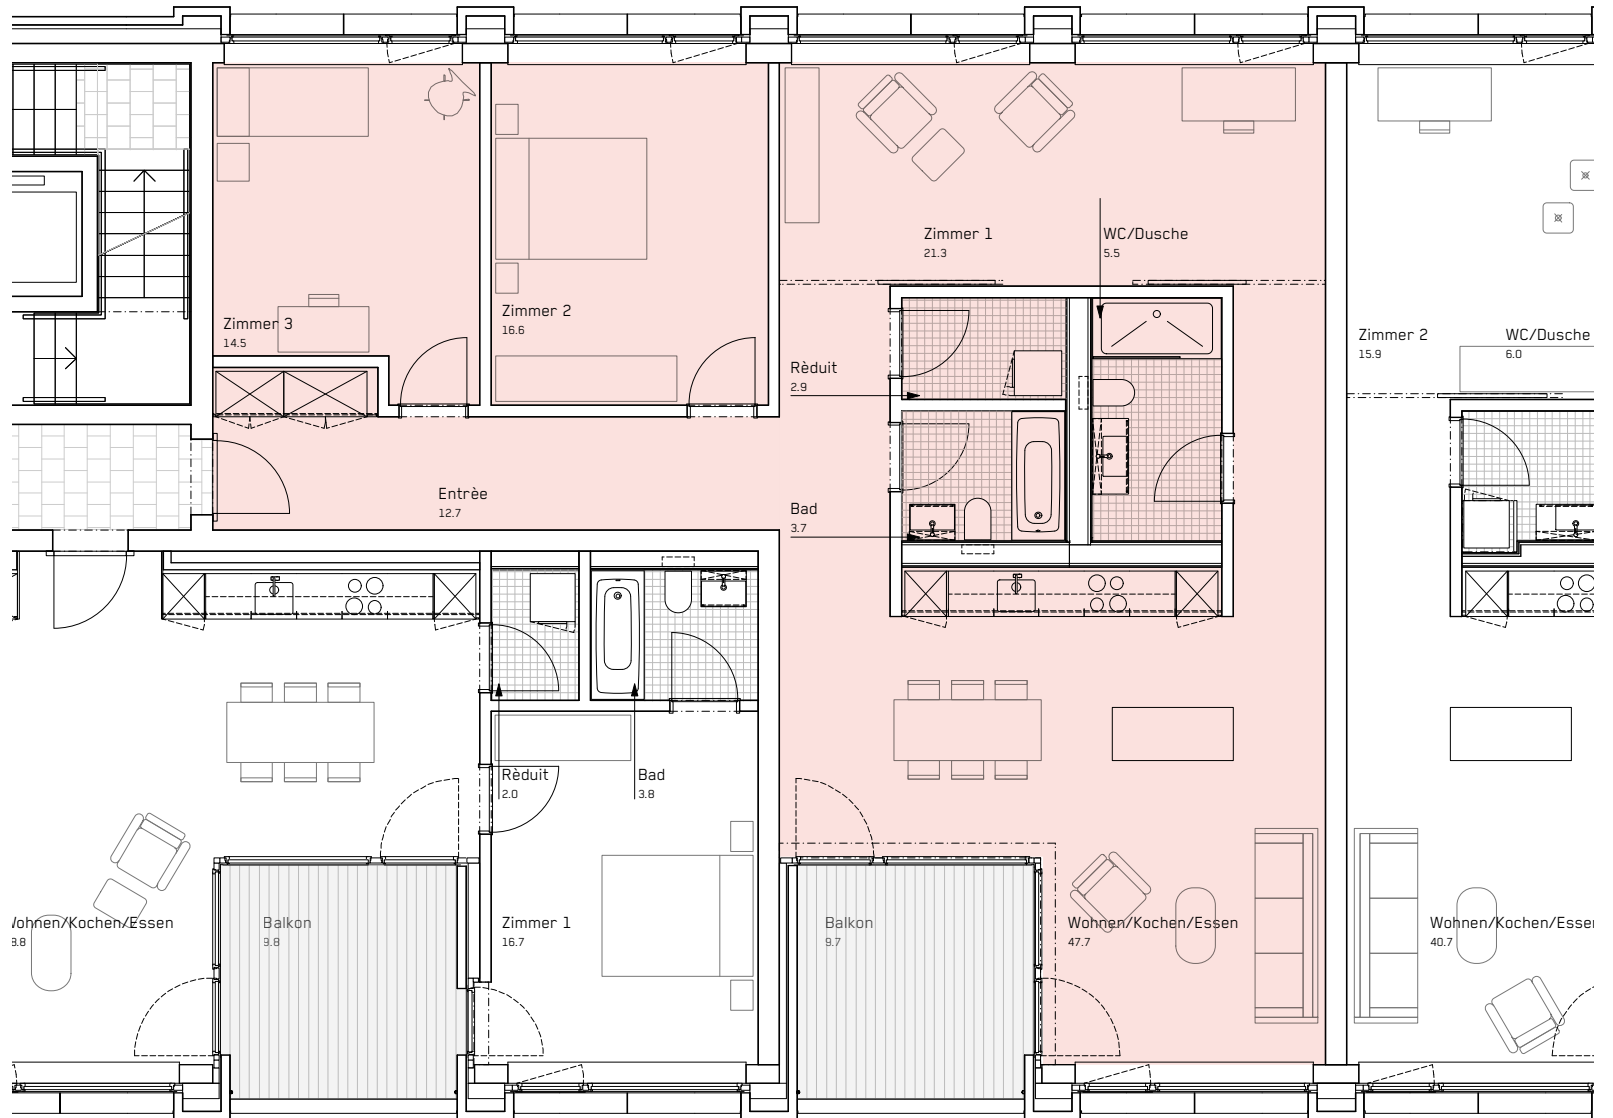

4. VIERTEL

Gebäude	Gerliswilstrasse 13c
Wohnung	32-152
Geschoss	5. OG
Zimmer	4.5
Wohnfläche	125.0 m²
Balkon	9.7 m²

Stand 07.2022
 Änderungen vorbehalten.
 Alle Angaben ohne Gewähr.