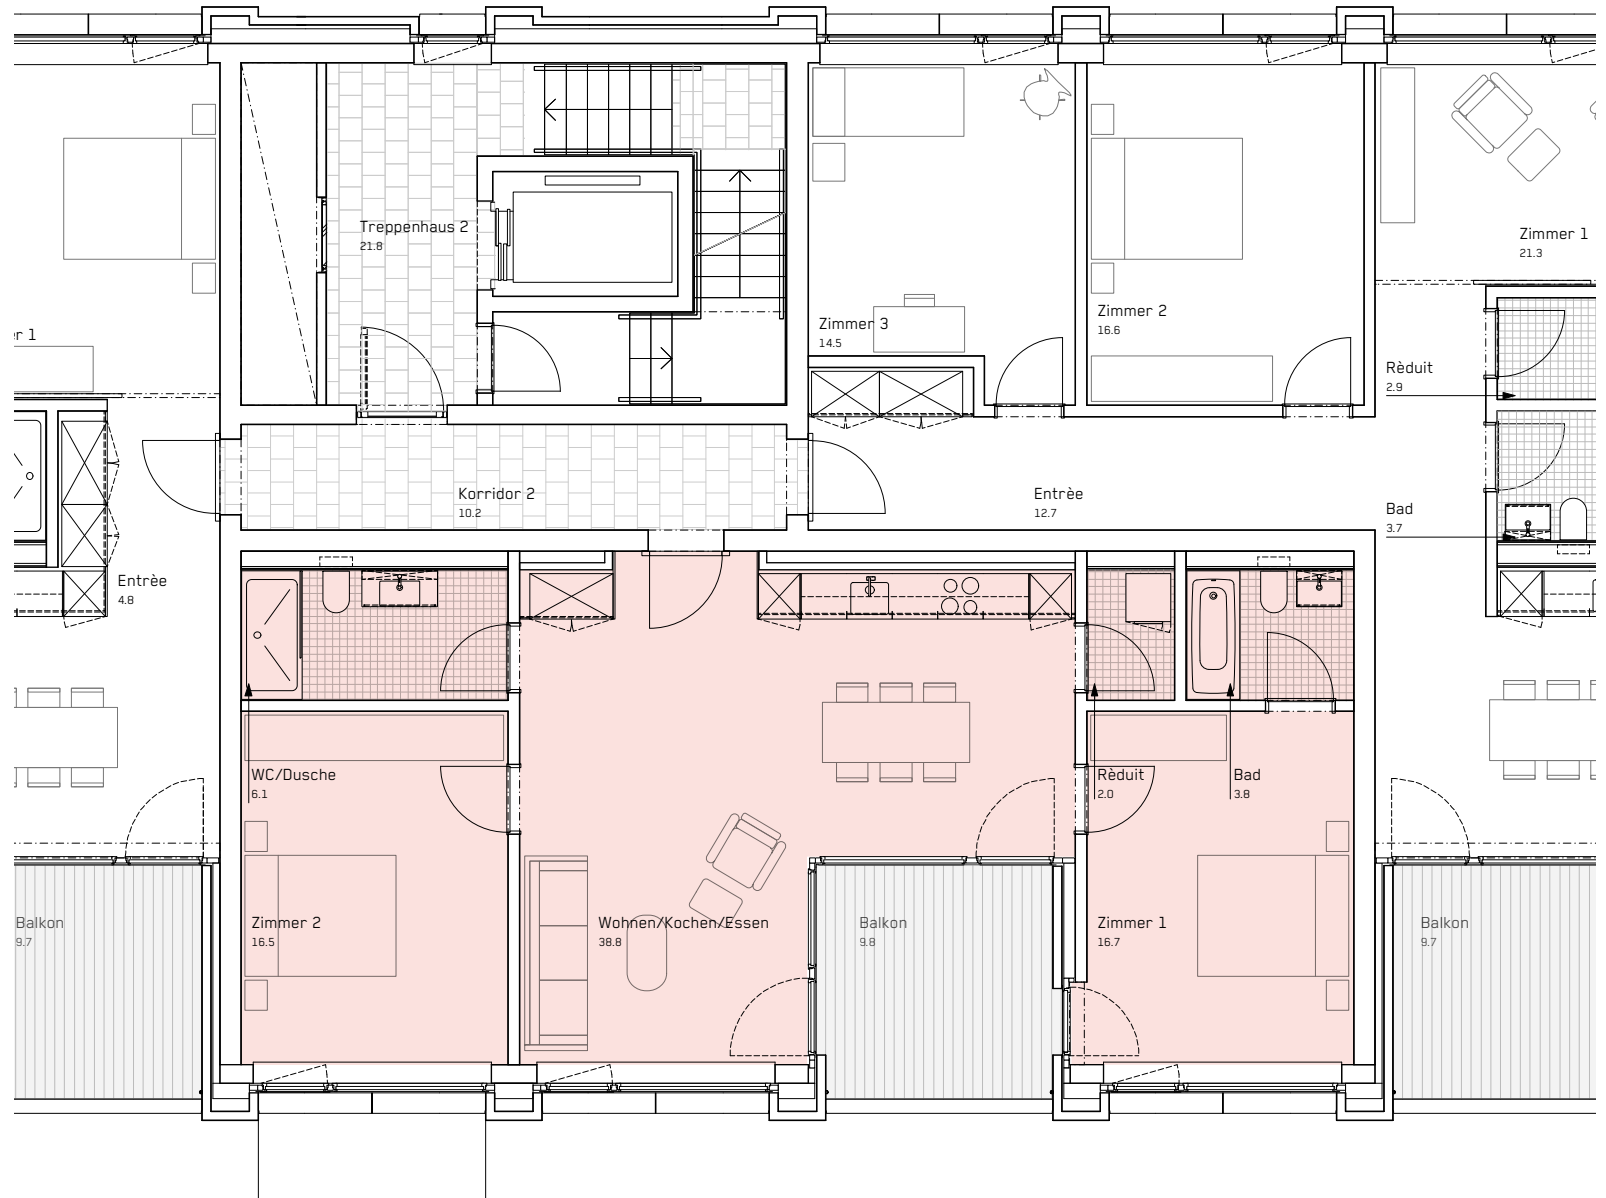

# 4. VIERTEL

Gebäude	<b>Gerliswilstrasse 13c</b>
Wohnung	<b>32-153</b>
Geschoss	<b>5. OG</b>
Zimmer	<b>3.5</b>
Wohnfläche	<b>83.9 m<sup>2</sup></b>
Balkon	<b>9.8 m<sup>2</sup></b>

Stand 07.2022  
Änderungen vorbehalten.  
Alle Angaben ohne Gewähr.