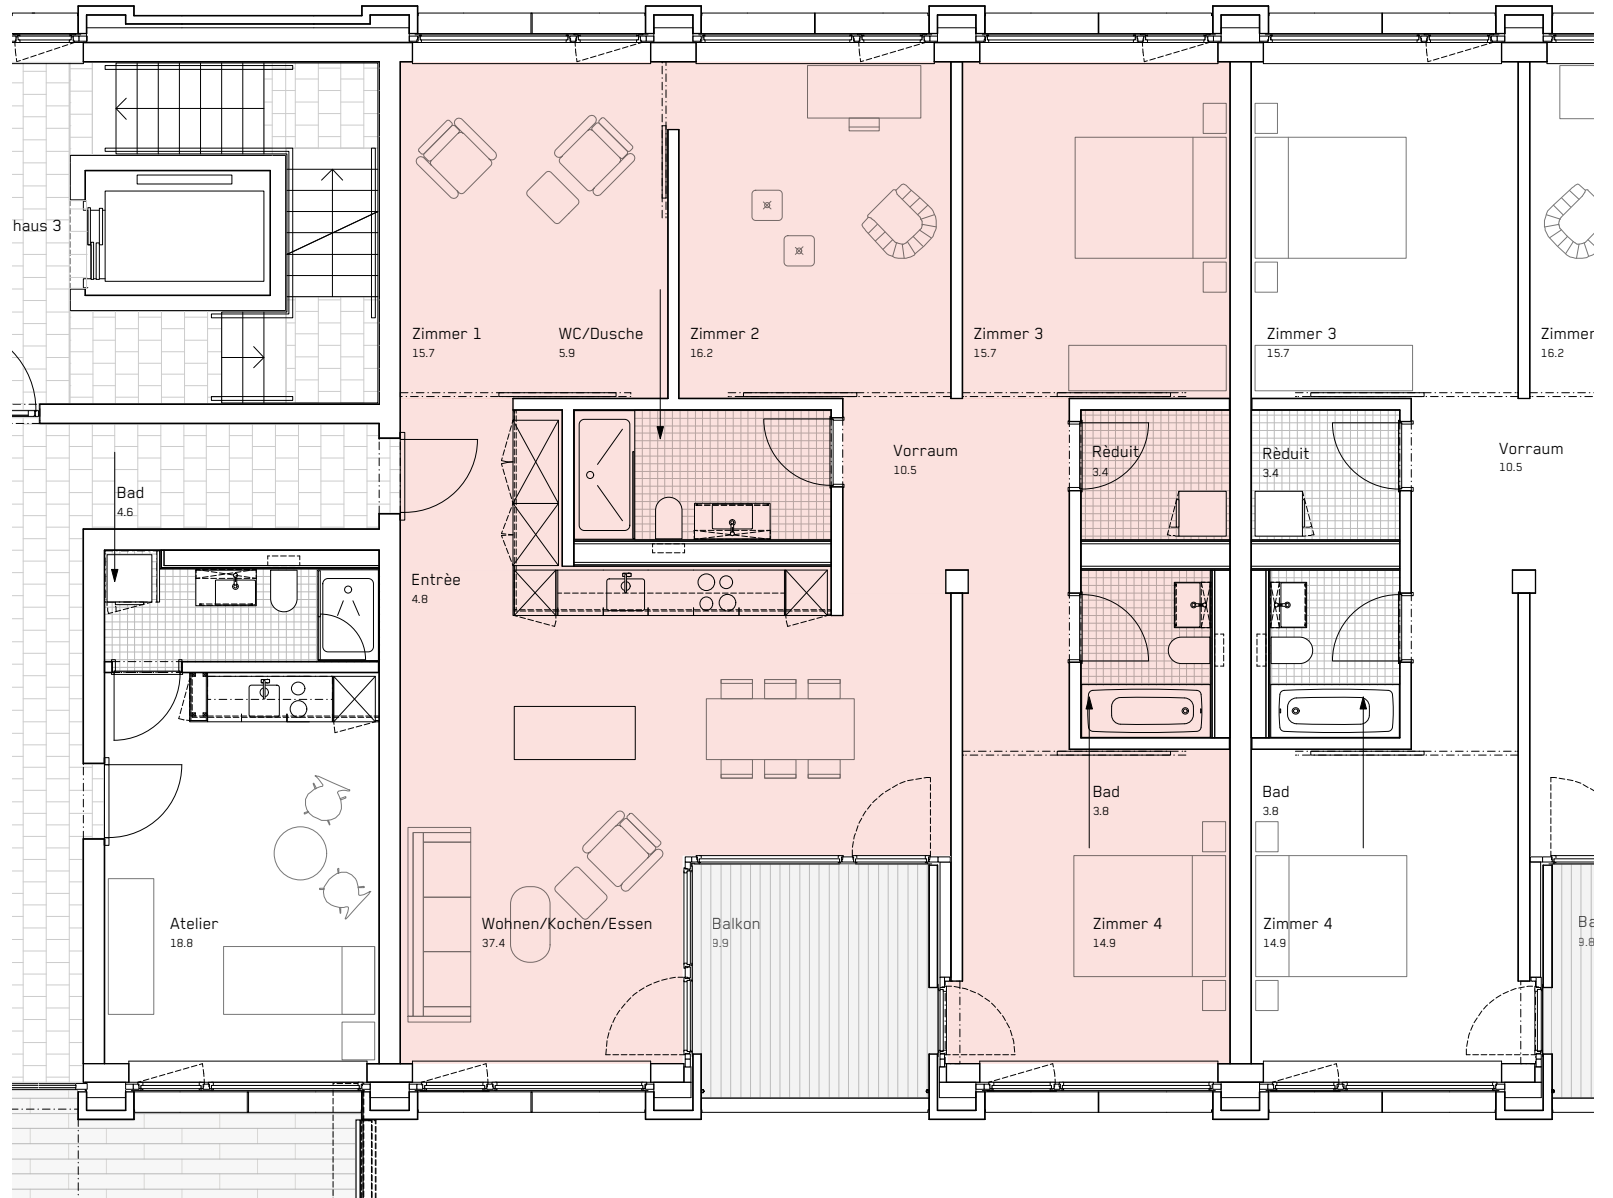

4. VIERTEL

Gebäude	Gerliswilstrasse 13b
Wohnung	33-132
Geschoss	3. OG
Zimmer	5.5
Wohnfläche	128.4 m²
Balkon	9.9 m²

Stand 07.2022
Änderungen vorbehalten.
Alle Angaben ohne Gewähr.