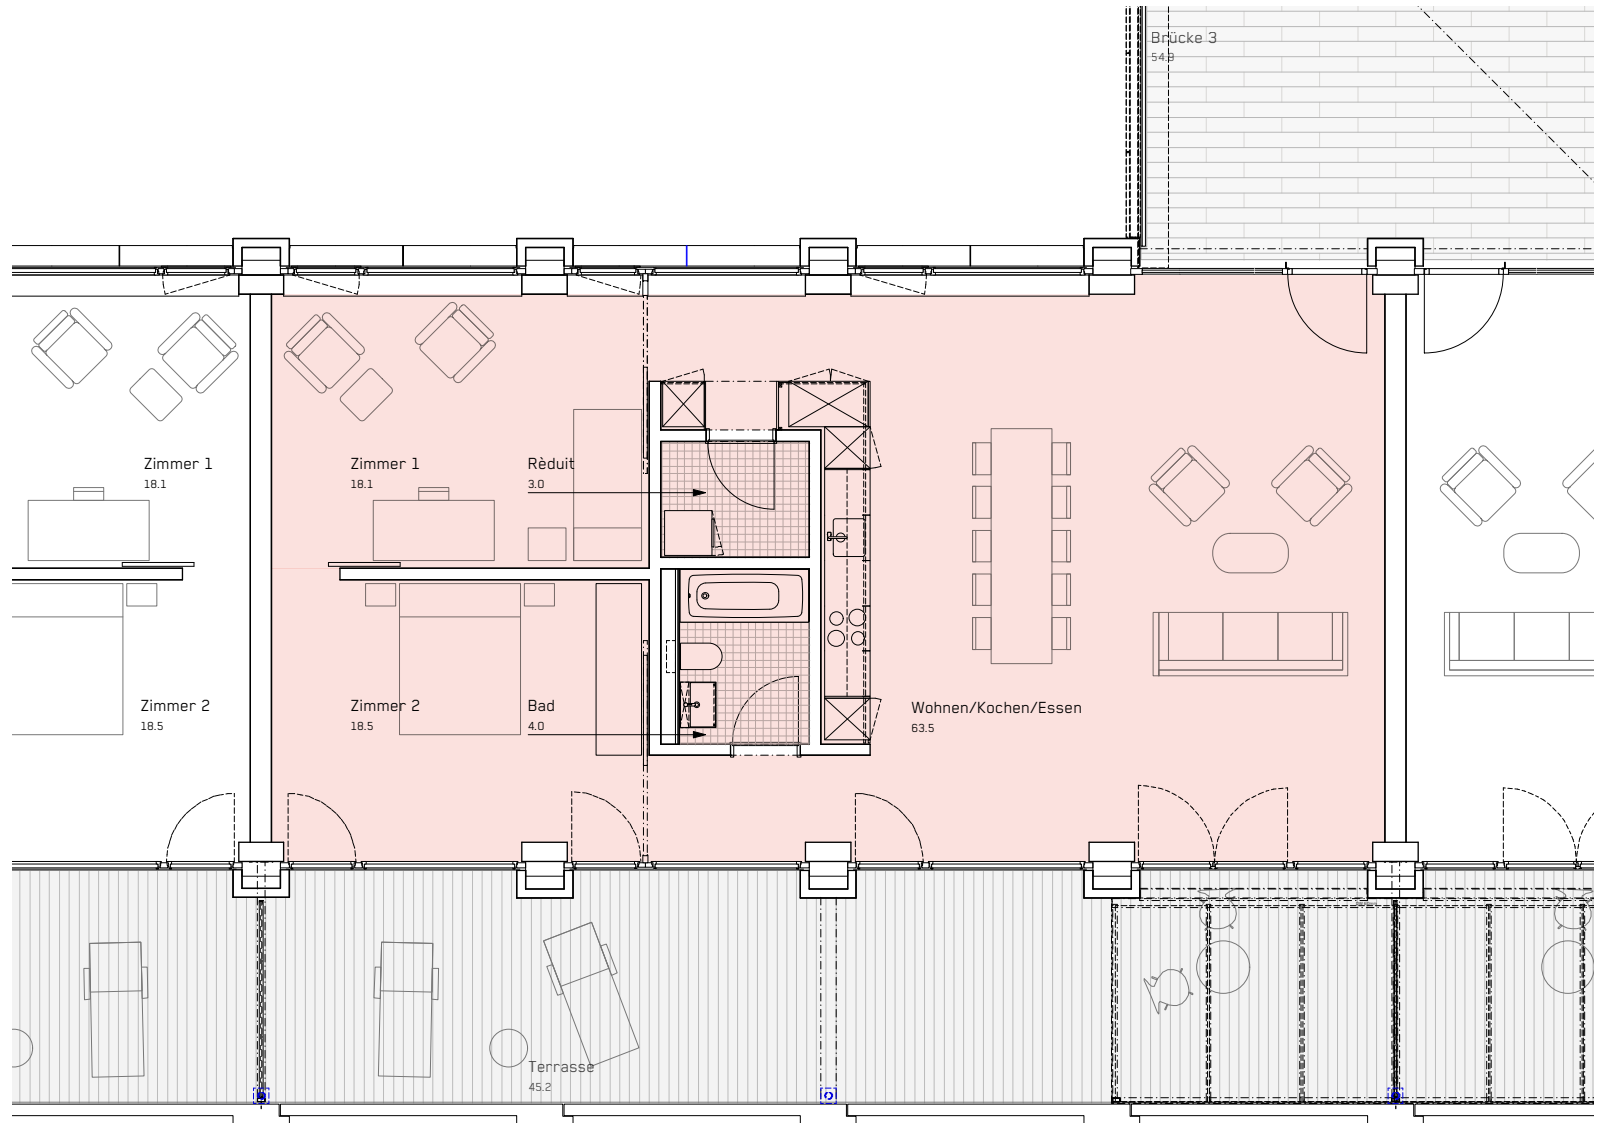

4 VIERTEL

Gebäude	Gerliswilstrasse 13b
Wohnung	33-134
Geschoss	3. OG
Zimmer	3.5 Loft
Wohnfläche	107.1 m²
Terrasse	45.2 m²

Stand 07.2022
Änderungen vorbehalten.
Alle Angaben ohne Gewähr.