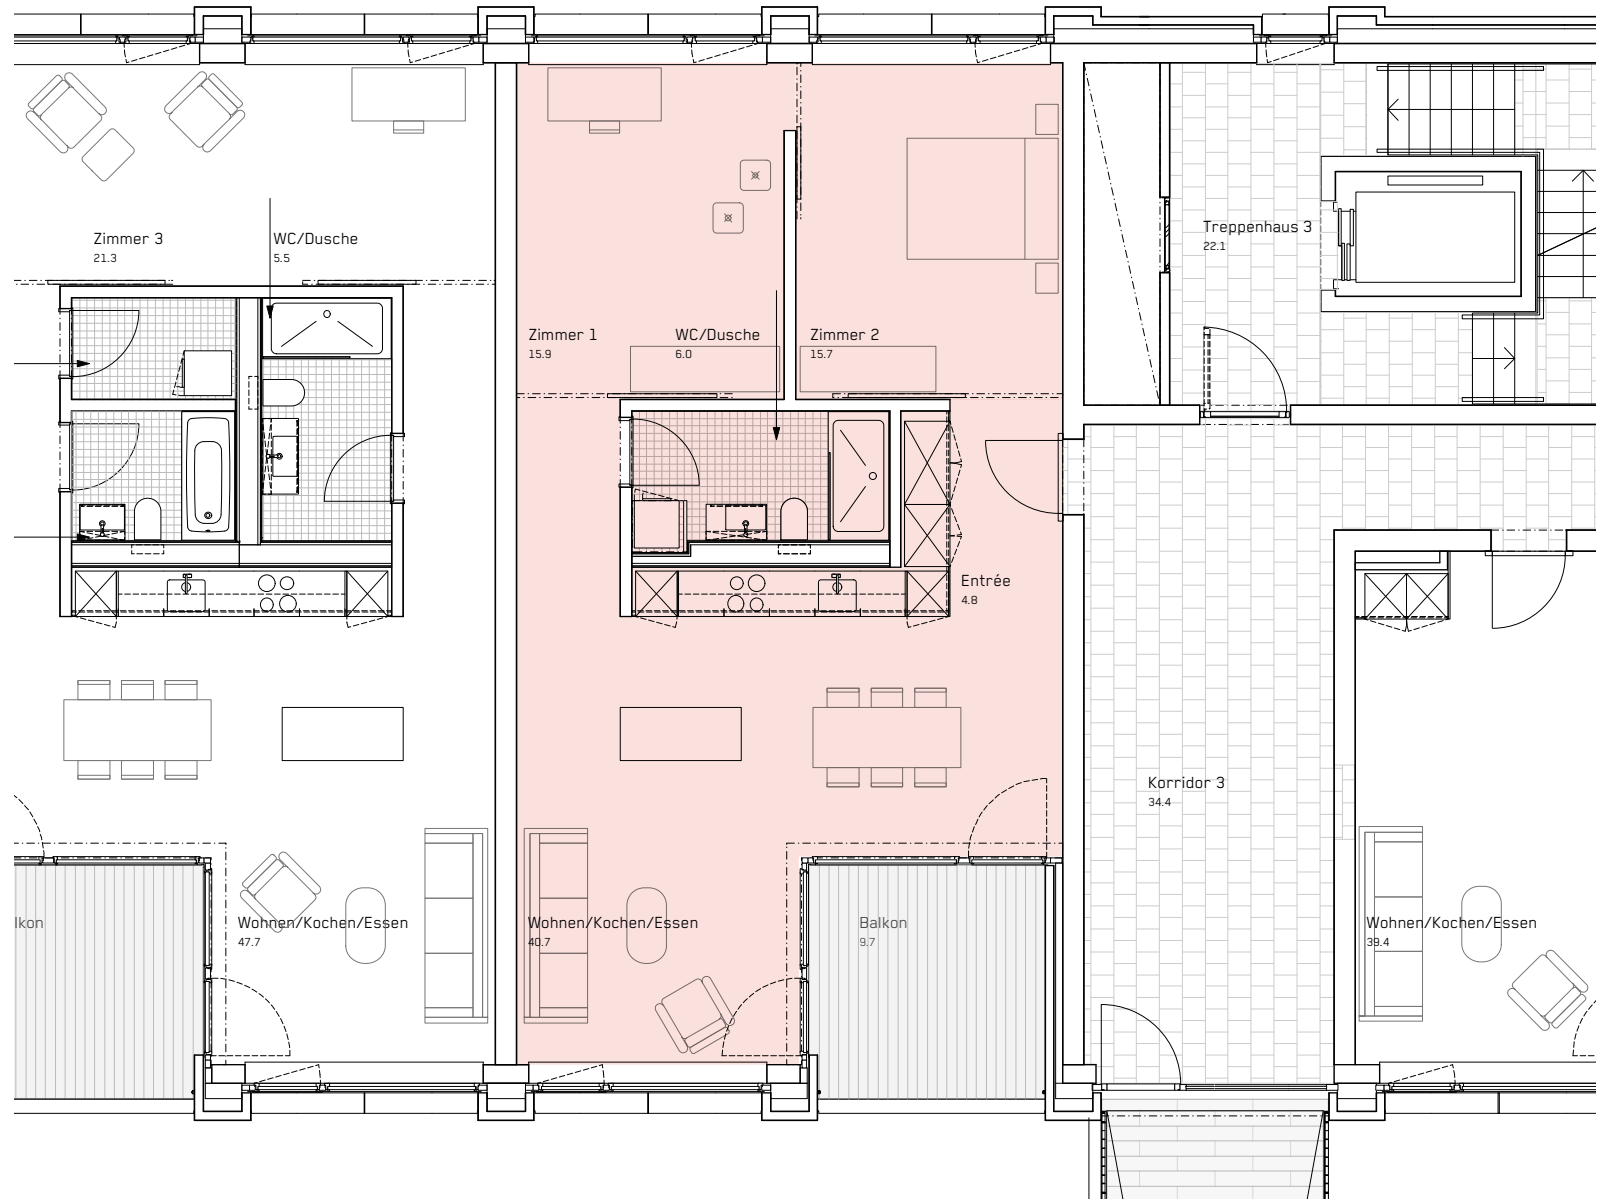

4. VIERTEL

Gebäude	Gerliswilstrasse 13b
Wohnung	33-141
Geschoss	4. OG
Zimmer	3.5
Wohnfläche	83.1 m²
Balkon	9.7 m²

Stand 07.2022
Änderungen vorbehalten.
Alle Angaben ohne Gewähr.